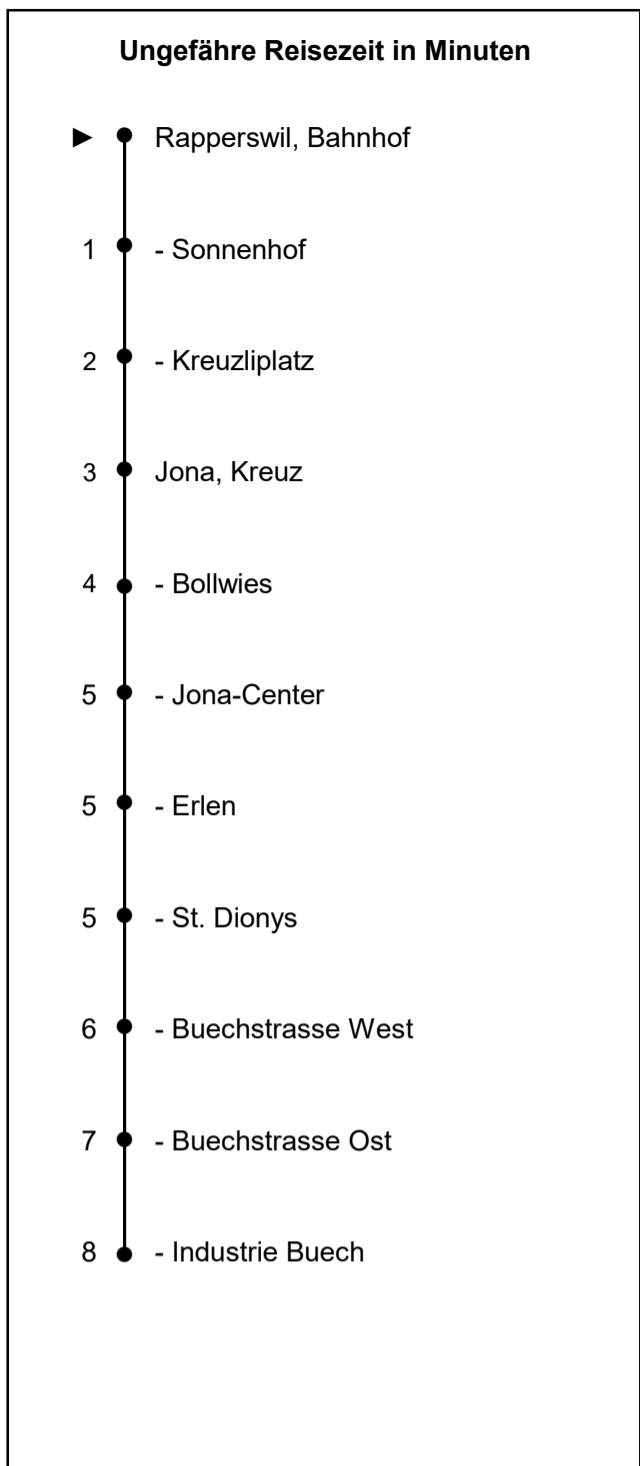

621

www.schneiderbus.ch
055 286 21 21

ZVV-Contact: 0848 988 988

Nächste Abfahrten

Rapperswil Bahnhof

Richtung Industrie Buech

Gültig von 11.12.2022 bis 09.12.2023

HALT AUF VERLANGEN
Handzeichen geben = Missverständnisse vermeiden

Als Sonntage gelten: 25. + 26. Dezember, 1. Januar, Karfreitag, Ostermontag, Auffahrt, Pfingstmontag, 1. August, 1. November

h	Montag - Freitag	Samstag	Sonntag	h
5				5
6	04 34			6
7	04 34			7
8	04			8
9				9
10				10
11	34			11
12				12
13	04			13
14				14
15				15
16	27 57			16
17				17
18				18
19				19
20				20
21				21
22				22
23				23
0				0
1				1
2				2
3				3