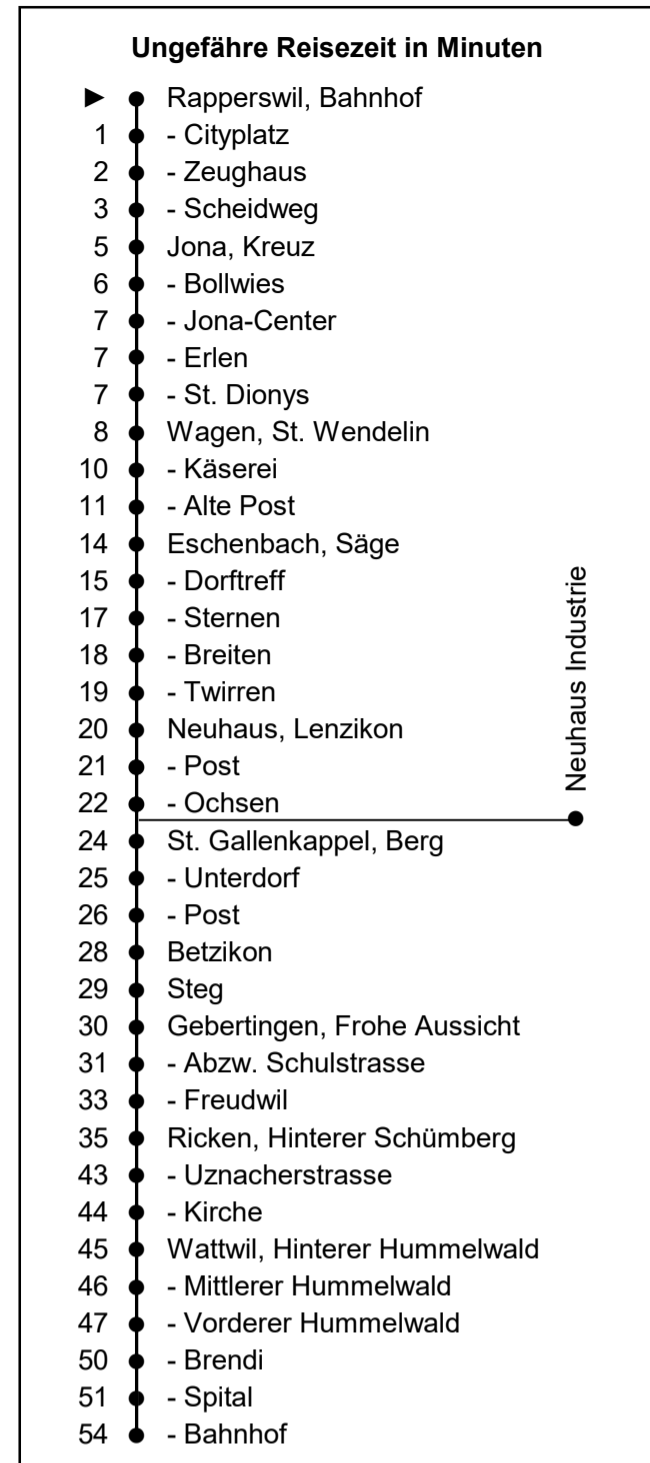

## Rapperswil Bahnhof

## Richtung Wattwil Bahnhof via Eschenbach

Gültig von 13.12.2020 bis 10.12.2022

Als Sonntage gelten: 25. + 26. Dezember, 1. Januar, Karfreitag, Ostermontag, Auffahrt, Pfingstmontag, 1. August

h	Montag - Freitag	Samstag	Sonntag	h
5	A 51			5
6	A 03 A/D 20 33 A 51	33		6
7	A 03 A 21 33 B 51	A 03 33	A 03 A 33	7
8	A 03 33	A 03 33	A 03 33	8
9	A 03 33	A 03 33	A 03 33	9
10	A 03 33	A 03 33	A 03 33	10
11	A 03 33	A 03 33	A 03 33	11
12	A 03 33	A 03 33	A 03 33	12
13	A 03 33	A 03 33	A 03 33	13
14	A 03 33	A 03 33	A 03 33	14
15	A 03 33	A 03 33	A 03 33	15
16	A 03 33 A 51	A 03 33	A 03 33	16
17	A 03 A 21 33 A 51	A 03 33	A 03 33	17
18	A 03 A 21 33 B 51	A 03 33	A 03 33	18
19	A 03 c 33	A 03 A 33	A 03 A 33	19
20	A 03 A 33	A 03 A 33	A 03 A 33	20
21	A 07 A 37	A 07 A 37	A 07 A 37	21
22	A 07 A 37	A 07 A 37	A 07	22
23	A 07 A 37	A 07 A/N 37		23
0	A/N 37	A/N 37		0
1	N 54	N 54		1
2				2
3	N 06	N 06		3