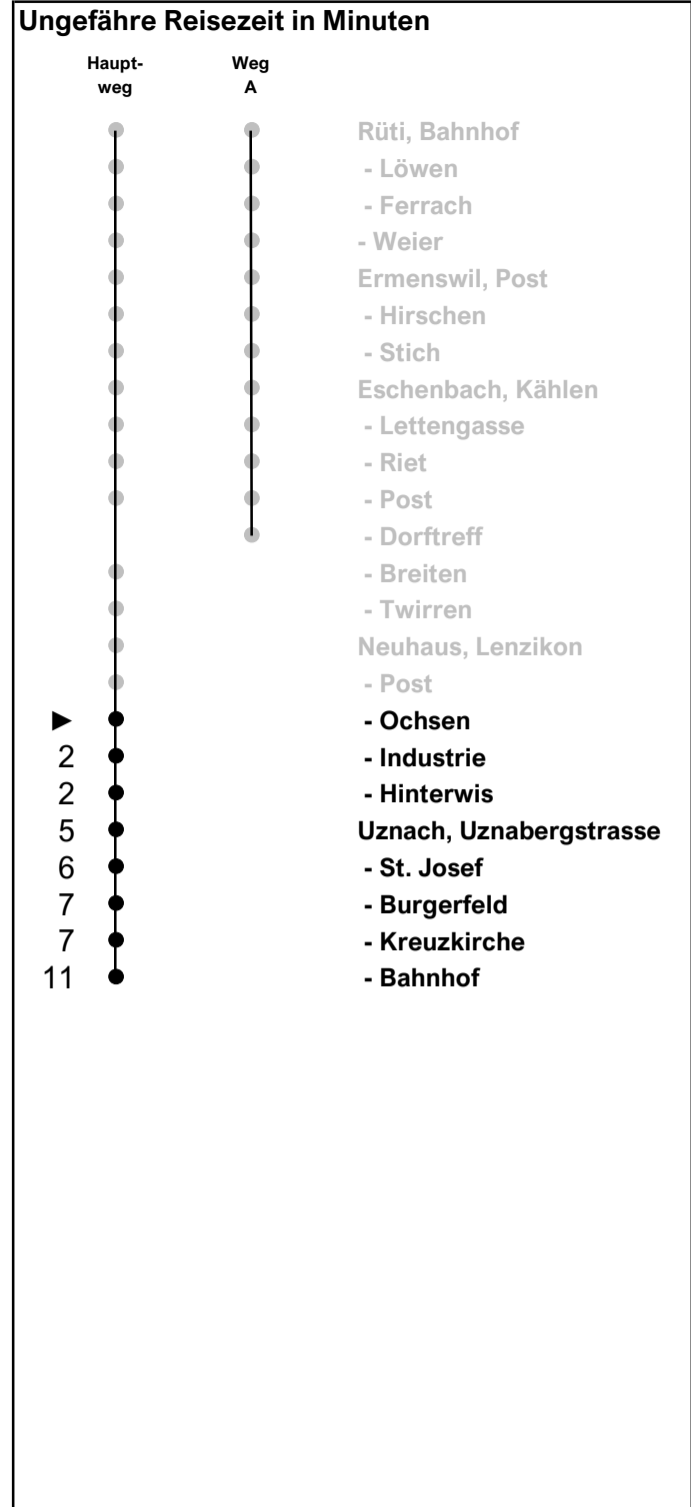

631

www.schneiderbus.ch
055 286 21 21

Neuhaus SG, Ochsen

Richtung Uznach, Bahnhof

Gültig von 10.12.2023 bis 13.12.2025

Zeichenerklärung

A Führt Weg A

Als Feiertage gelten:
25. Dezember, 26. Dezember, 1. Januar, Karfreitag,
Ostermontag, Auffahrt, Pfingstmontag, 1. August

h	Montag - Freitag	Samstag	Sonn- und Feiertag	h
5				5
6	00 30 56	00 30		6
7	00 26 30 56	30	00 30	7
8	00 30	30	30	8
9	00 30	30	30	9
10	00 30	30	30	10
11	00 30	30	30	11
12	00 30	30	30	12
13	00 30	30	30	13
14	00 30	30	30	14
15	00 30	30	30	15
16	00 30 56	30	30	16
17	00 26 30 56	30	30	17
18	00 30	30	30	18
19	00 30	30		19
20	00 30			20
21	00 30			21
22				22
23				23
0				0
1				1
2				2
3				3