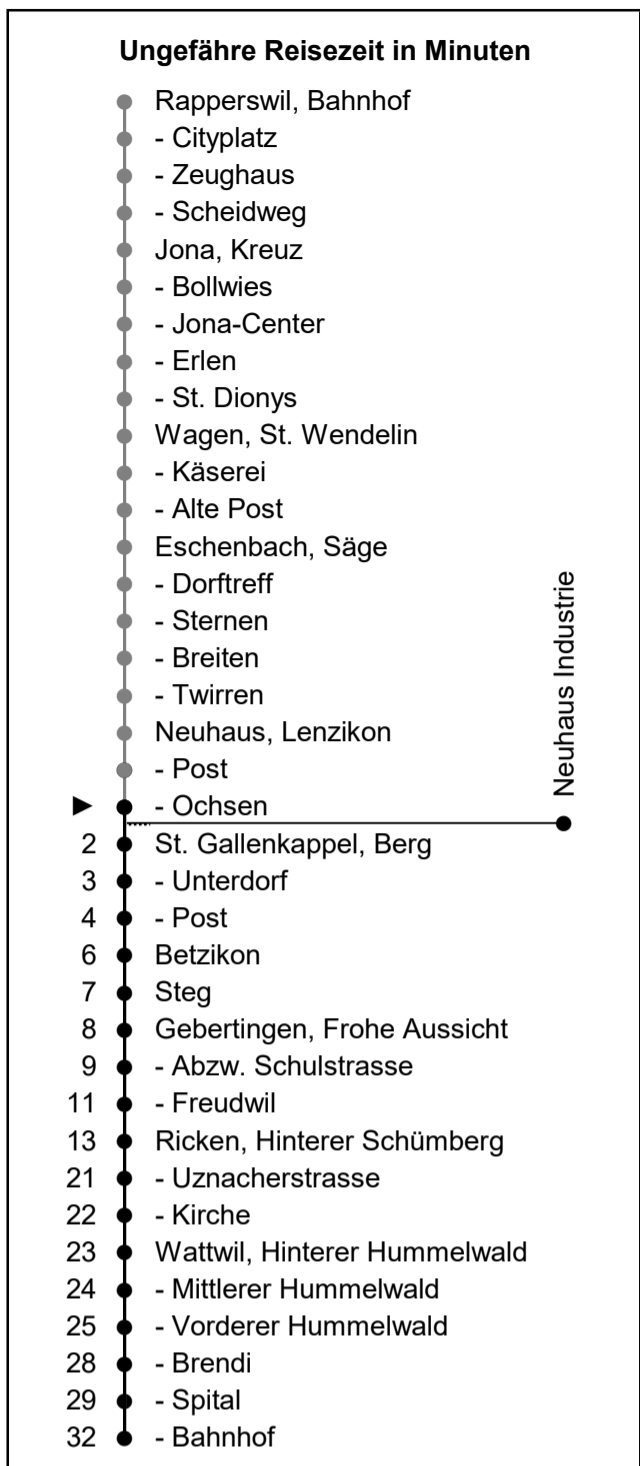

# 622

www.schneiderbus.ch  
055 286 21 21

Nächste Abfahrten

## Richtung Wattwil Bahnhof

Gültig von 13.12.2020 bis 10.12.2022

**HALT AUF VERLANGEN**  
Handzeichen geben = Missverständnisse vermeiden

Als Sonntage gelten: 25. + 26. Dezember, 1. Januar, Karfreitag, Ostermontag, Auffahrt, Pfingstmontag, 1. August