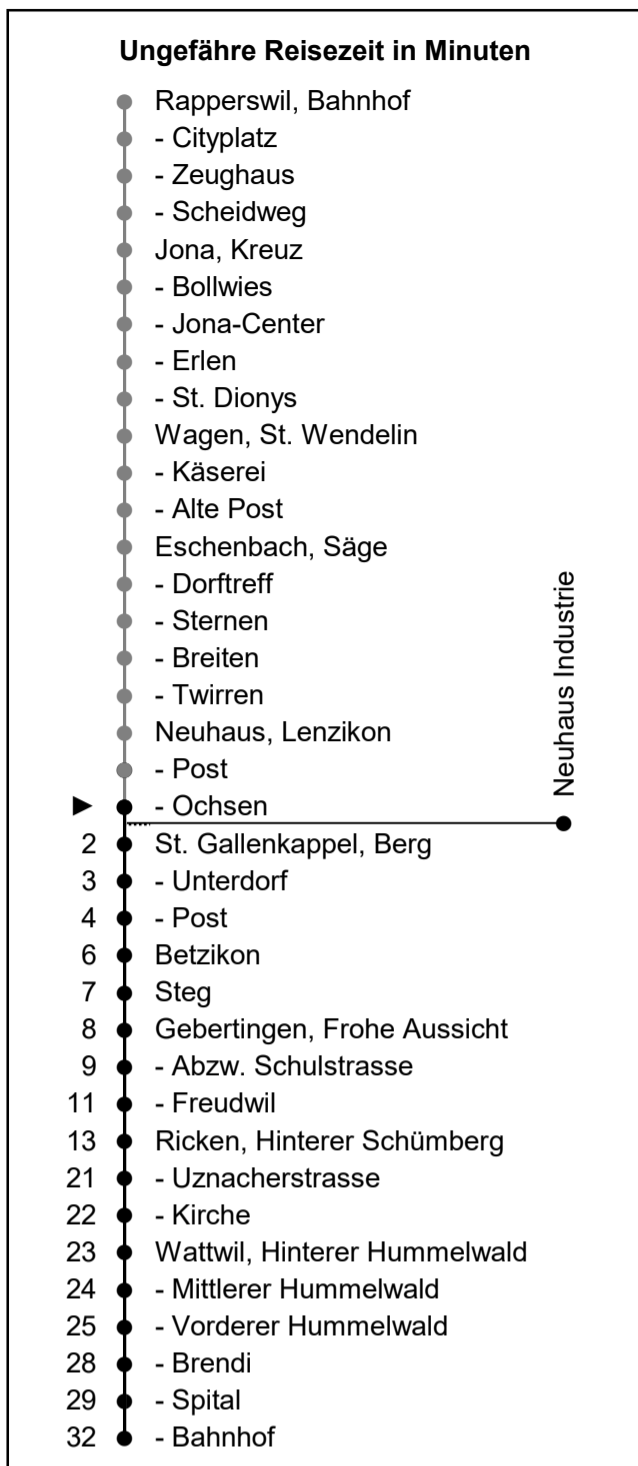

622

www.schneiderbus.ch
055 286 21 21

Nächste Abfahrten

Ochsen

Richtung Wattwil Bahnhof

Gültig von 11.12.2022 bis 09.12.2023

HALT AUF VERLANGEN
Handzeichen geben = Missverständnisse vermeiden

Als Sonntage gelten: 25. + 26. Dezember, 1. Januar, Karfreitag, Ostermontag, Auffahrt, Pfingstmontag, 1. August

Zeichenerklärung:

A nur bis St. Gallenkappel
C nur bis Ricken

D fährt via Industrie Neuhaus

N: Nachtbus (Linie 623 gemäss separatem Fahr- und Linienplan) verkehrt in den Nächten Fr/Sa und Sa/So sowie in den Nächten an Silvester, vor Karfreitag, vor Ostermontag, 30. April/1. Mai, vor Auffahrt, an Auffahrt, vor Pfingstmontag, 31. Juli/1. August, ohne Nächte: 24./25. Dezember, 25./26. Dezember