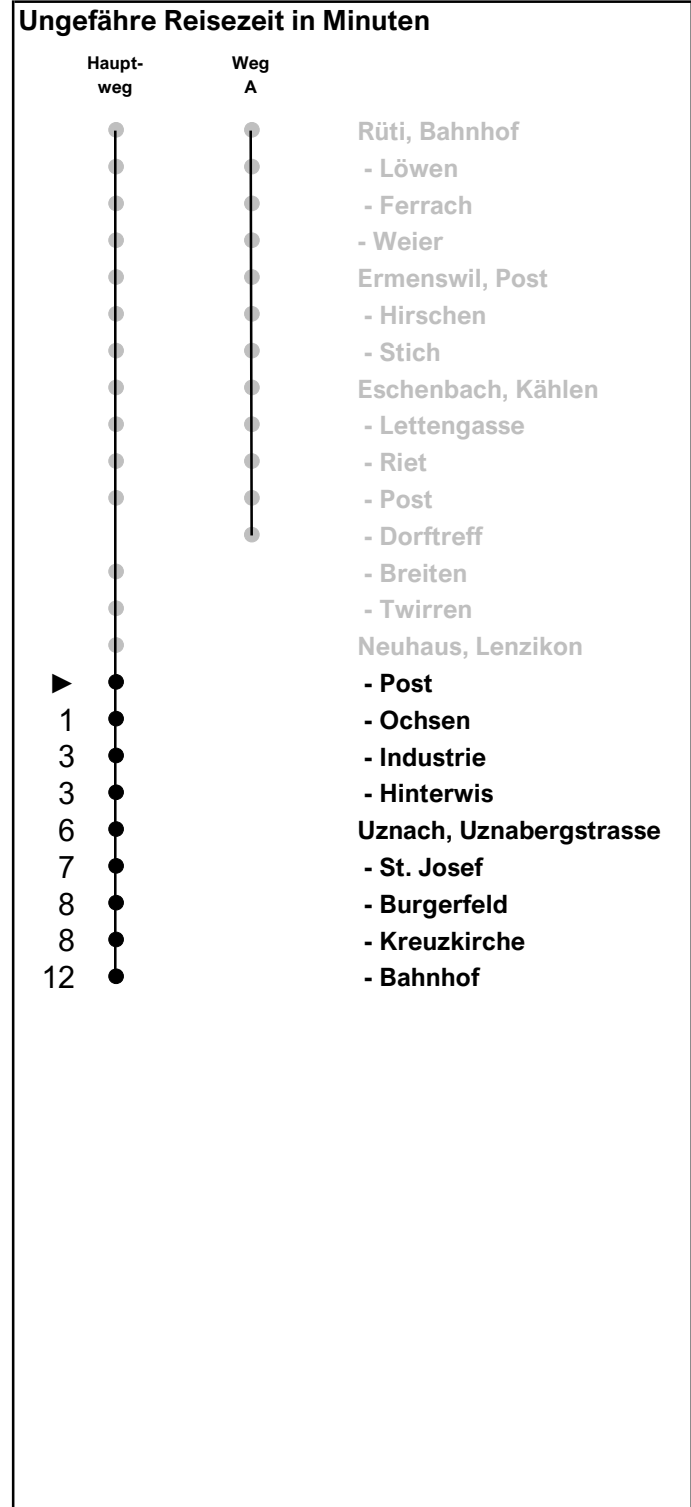

## Neuhaus SG, Post

## Richtung Uznach, Bahnhof

Gültig von 10.12.2023 bis 13.12.2025

**Zeichenerklärung**

A Führt Weg A

Als Feiertage gelten:  
25. Dezember, 26. Dezember, 1. Januar, Karfreitag,  
Ostermontag, Auffahrt, Pfingstmontag, 1. August

h	Montag - Freitag	Samstag	Sonn- und Feiertag	h
5	59	59		5
6	29 55 59	29	59	6
7	25 29 55 59	29	29	7
8	29 59	29	29	8
9	29 59	29	29	9
10	29 59	29	29	10
11	29 59	29	29	11
12	29 59	29	29	12
13	29 59	29	29	13
14	29 59	29	29	14
15	29 59	29	29	15
16	29 55 59	29	29	16
17	25 29 55 59	29	29	17
18	29 59	29	29	18
19	29 59	29		19
20	29 59			20
21	29			21
22				22
23				23
0				0
1				1
2				2
3				3