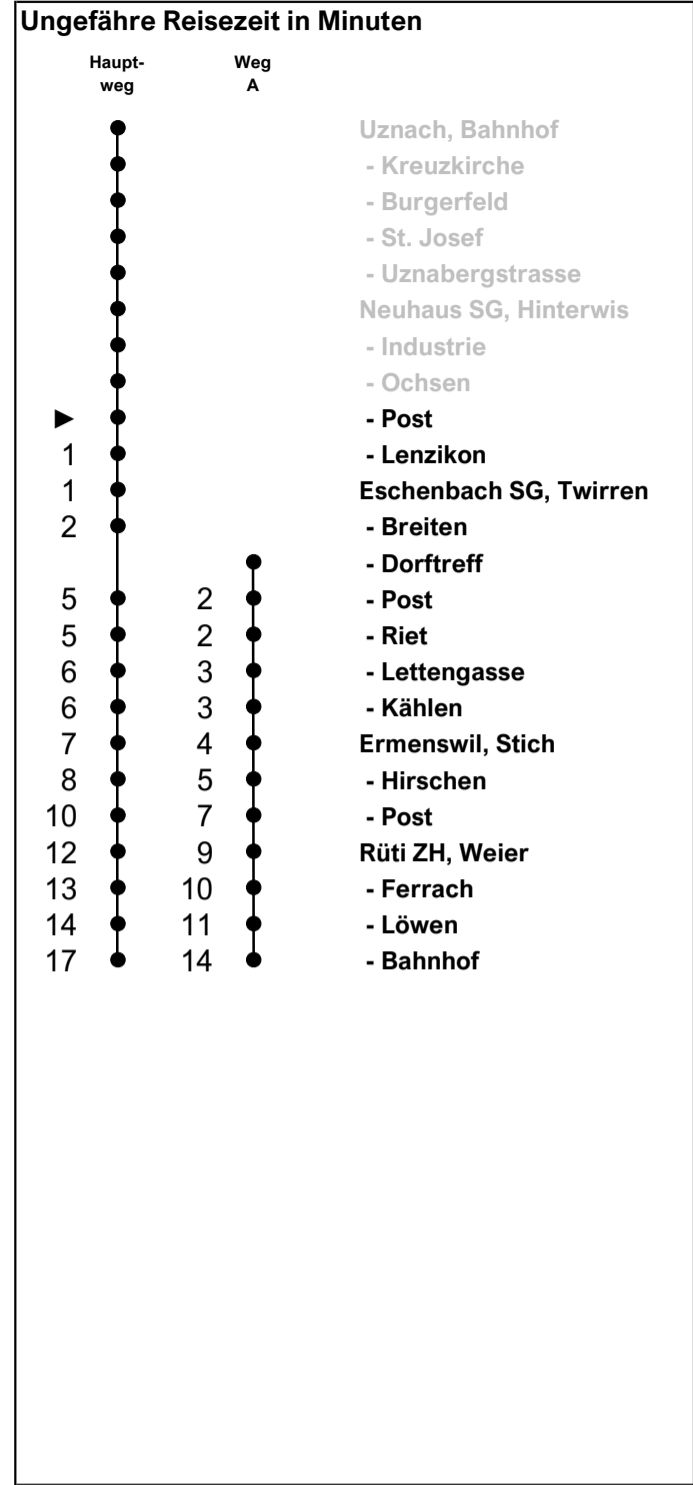

631

www.schneiderbus.ch
055 286 21 21

Neuhaus SG, Post

Richtung
Rüti ZH, Bahnhof
via Eschenbach SG

Gültig von 10.12.2023 bis 13.12.2025

Zeichenerklärung

A Führt Weg A

Als Feiertage gelten:
25. Dezember, 26. Dezember, 1. Januar, Karfreitag,
Ostermontag, Auffahrt, Pfingstmontag, 1. August

h	Montag - Freitag	Samstag	Sonn- und Feiertag	h
5				5
6	27 57	27		6
7	27 57	27	27	7
8	27 57	27	27	8
9	27 57	27	27	9
10	27 57	27	27	10
11	27 57	27	27	11
12	27 57	27	27	12
13	27 57	27	27	13
14	27 57	27	27	14
15	27 57	27	27	15
16	27 57	27	27	16
17	27 57	27	27	17
18	27 57	27	27 57	18
19	27 57	27 57		19
20	27 57			20
21	27 57			21
22				22
23				23
0				0
1				1
2				2
3				3