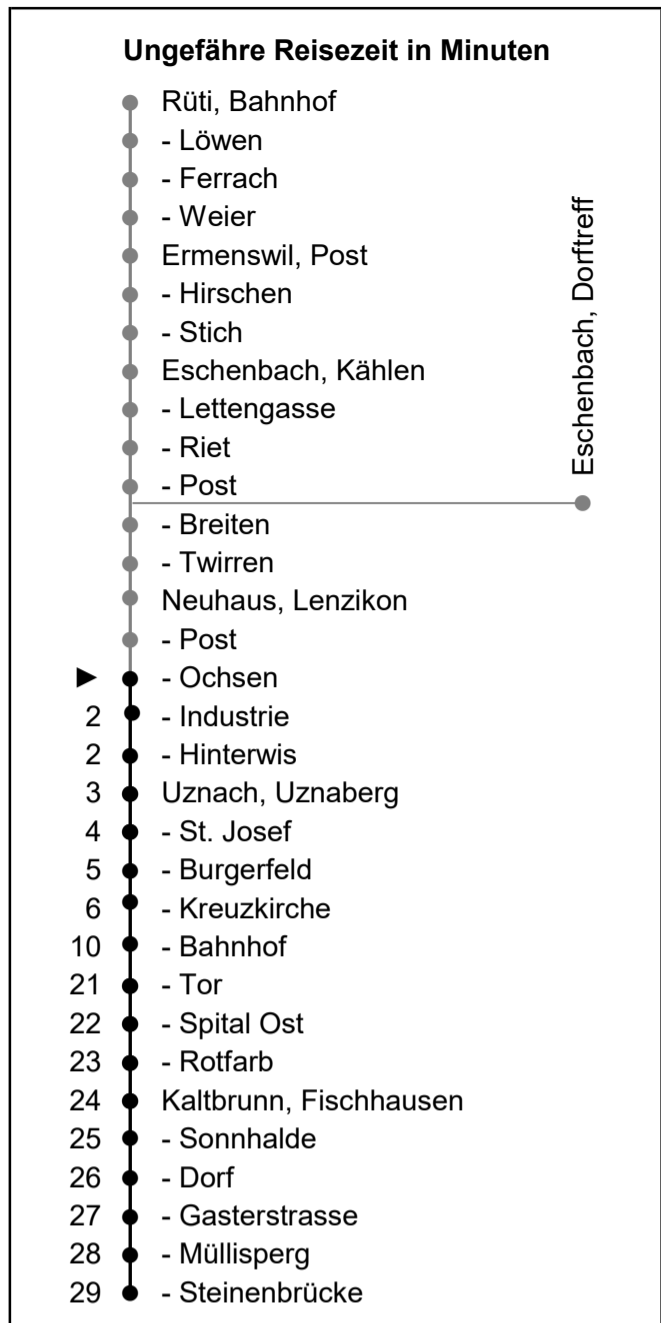

631

schneider

B u s b e t r i e b e

www.schneiderbus.ch
055 286 21 21

Nächste Abfahrten

Ochsen

Richtung Kaltbrunn via Uznach

Gültig von 11.12.2022 bis 09.12.2023

HALT AUF VERLANGEN

Handzeichen geben = Missverständnisse vermeiden

Als Sonntage gelten: 25. + 26. Dezember, 1. Januar, Karfreitag, Ostermontag, Auffahrt, Pfingstmontag, 1. August

h	Montag - Freitag	Samstag	Sonntag	h
5				5
6	00 30	30		6
7	00 30	30	30	7
8	00 30	30	30	8
9	00 30	30	30	9
10	00 30	30	30	10
11	00 30	30	30	11
12	00 30	30	30	12
13	00 30	30	30	13
14	00 30	30	30	14
15	00 30	30	30	15
16	00 30	30	30	16
17	00 30	30	30	17
18	00 30	30	30	18
19	00 30	30		19
20	00 F 30			20
21	F 00 F 30			21
22				22
23				23
0				0
1				1
2				2
3				3

Zeichenerklärung:

F fährt nur bis Uznach Bahnhof