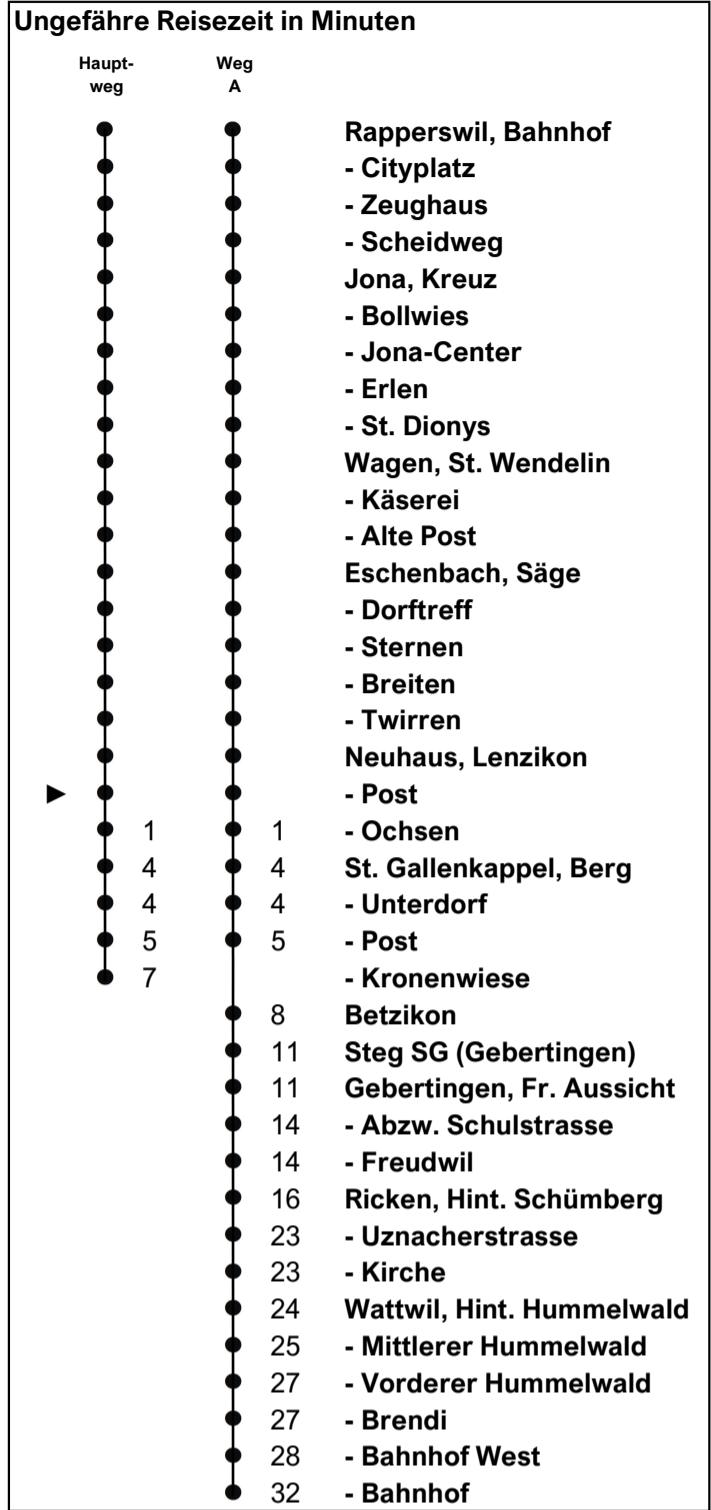

622

www.schneiderbus.ch
055 286 21 21

Neuhaus SG, Post

Richtung
Wattwil, Bahnhof
via St. Gallenkappel

Gültig von 15.12.2024 bis 12.12.2026

Zeichenerklärung

A Führt Weg A
B Führt nur bis Ricken, Uznacherstrasse

N Nachtbus-Linie 623 gemäss separatem Fahrplan und Linienplan (nur Nächte Fr/Sa und Sa/So)

Als Feiertage gelten:
25. Dezember, 26. Dezember, 1. Januar, Karfreitag, Ostermontag, Auffahrt, Pfingstmontag, 1. August

h	Montag - Freitag	Samstag	Sonn- und Feiertag	h
5	A 53			5
6	06 21 36 A 53	A 53	21	6
7	06 21 36 A 53	06 21 36 A 53	21 51	7
8	06 21 36 A 53	06 21 36 A 53	21 A 53	8
9	06 21 36 A 53	06 21 36 A 53	21 A 53	9
10	06 21 36 A 53	06 21 36 A 53	21 A 53	10
11	06 21 36 A 53	06 21 36 A 53	21 A 53	11
12	06 21 36 A 53	06 21 36 A 53	21 A 53	12
13	06 21 36 A 53	06 21 36 A 53	21 A 53	13
14	06 21 36 A 53	06 21 36 A 53	21 A 53	14
15	06 21 36 A 53	06 21 36 A 53	21 A 53	15
16	06 21 36 A 53	06 21 36 A 53	21 A 53	16
17	06 21 36 A 53	06 21 36 A 53	21 A 53	17
18	06 21 36 A 53	06 21 36 A 53	21 A 53	18
19	06 21 36 B 53	21 51	21 51	19
20	06 21 36 51	21 51	21 51	20
21	06 21 51	21 51	21 51	21
22	21 51	21 51	21 51	22
23	21 51	21 51	21 51	23
0		N 51		0
1				1
2				2
3				3