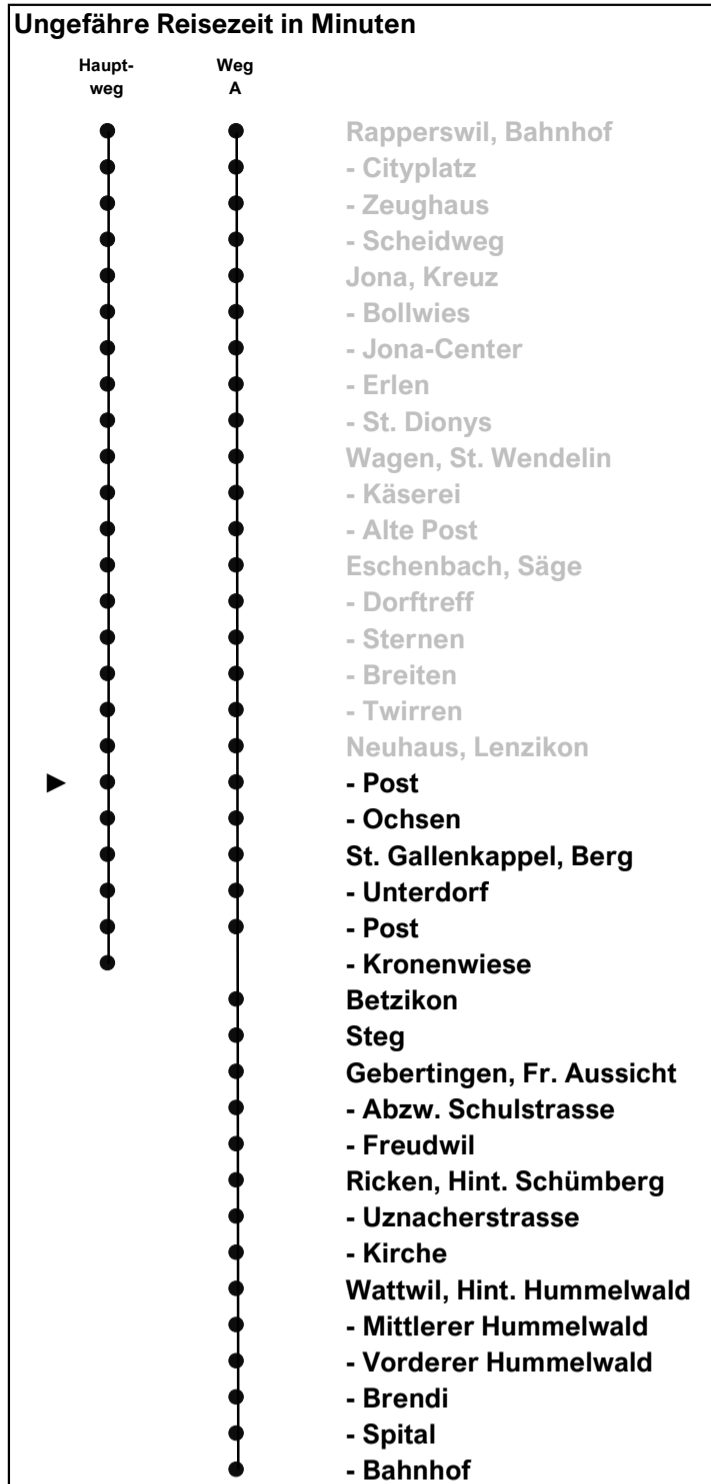

622

schneider
Busbetriebe

www.schneiderbus.ch
055 286 21 21

Neuhaus SG, Post

Richtung
Wattwil, Bahnhof
via St. Gallenkappel

Gültig von 10.12.2023 bis 13.12.2025

Zeichenerklärung

A Führt Weg A
B Führt nur bis Ricken, Uznacherstrasse

Als Feiertage gelten:
25. Dezember, 26. Dezember, 1. Januar, Karfreitag,
Ostermontag, Auffahrt, Pfingstmontag, 1. August

h	Montag - Freitag	Samstag	Sonn- und Feiertag	h
5	A 53			5
6	06 21 36 A 53	A 53	21	6
7	06 21 36 A 53	06 21 36 A 53	21 51	7
8	06 21 36 A 53	06 21 36 A 53	21 A 53	8
9	06 21 36 A 53	06 21 36 A 53	21 A 53	9
10	06 21 36 A 53	06 21 36 A 53	21 A 53	10
11	06 21 36 A 53	06 21 36 A 53	21 A 53	11
12	06 21 36 A 53	06 21 36 A 53	21 A 53	12
13	06 21 36 A 53	06 21 36 A 53	21 A 53	13
14	06 21 36 A 53	06 21 36 A 53	21 A 53	14
15	06 21 36 A 53	06 21 36 A 53	21 A 53	15
16	06 21 36 A 53	06 21 36 A 53	21 A 53	16
17	06 21 36 A 53	06 21 36 A 53	21 A 53	17
18	06 21 36 A 53	06 21 36 A 53	21 A 53	18
19	06 21 36 B 53	21 51	21 51	19
20	06 21 36 51	21 51	21 51	20
21	06 21 51	21 51	21 51	21
22	21 51	21 51	21	22
23	21 51	21 51		23
0				0
1				1
2				2
3				3