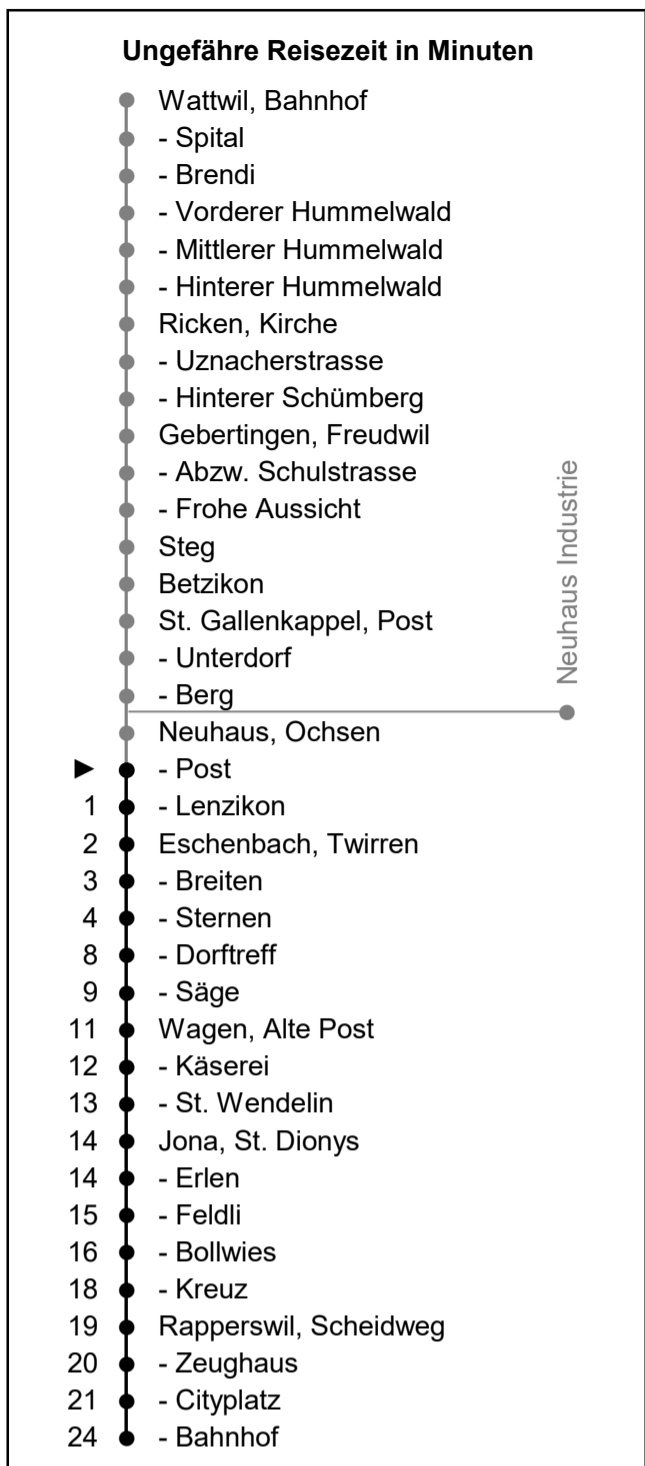

622

www.schneiderbus.ch
055 286 21 21

Nächste Abfahrten

Neuhaus Post

Richtung Rapperswil Bahnhof via Eschenbach

Gültig von 11.12.2022 bis 09.12.2023

HALT AUF VERLANGEN
Handzeichen geben = Missverständnisse vermeiden

Als Sonntage gelten: 25. + 26. Dezember, 1. Januar, Karfreitag, Ostermontag, Auffahrt, Pfingstmontag, 1. August

h	Montag - Freitag	Samstag	Sonntag	h
5	52			5
6	04 22 34 52	34	34	6
7	04 22 34 52	04 34	34	7
8	04 34	04 34	04 34	8
9	04 34	04 34	04 34	9
10	04 34	04 34	04 34	10
11	04 34	04 34	04 34	11
12	04 34	04 34	04 34	12
13	04 34	04 34	04 34	13
14	04 34	04 34	04 34	14
15	04 34	04 34	04 34	15
16	04 34 52	04 34	04 34	16
17	04 22 34 52	04 34	04 34	17
18	04 22 34	04 34	04 34	18
19	04 34	04 34	04 34	19
20	04 34	04 34	04 34	20
21	04 34	04 34	04 34	21
22	04 34	04 34		22
23	04	04		23
0	^N 04	^N 04		0
1	^N 04	^N 04		1
2	^N 43	^N 42		2
3				3

Zeichenerklärung:

N: Nachtbus (Linie 623 gemäss separatem Fahr- und Linienplan) verkehrt in den Nächten Fr/Sa und Sa/So sowie in den Nächten an Silvester, vor Karfreitag, vor Ostermontag, 30. April/1. Mai, vor Auffahrt, an Auffahrt, vor Pfingstmontag, 31. Juli/1. August, ohne Nächte: 24./25. Dezember, 25./26. Dezember