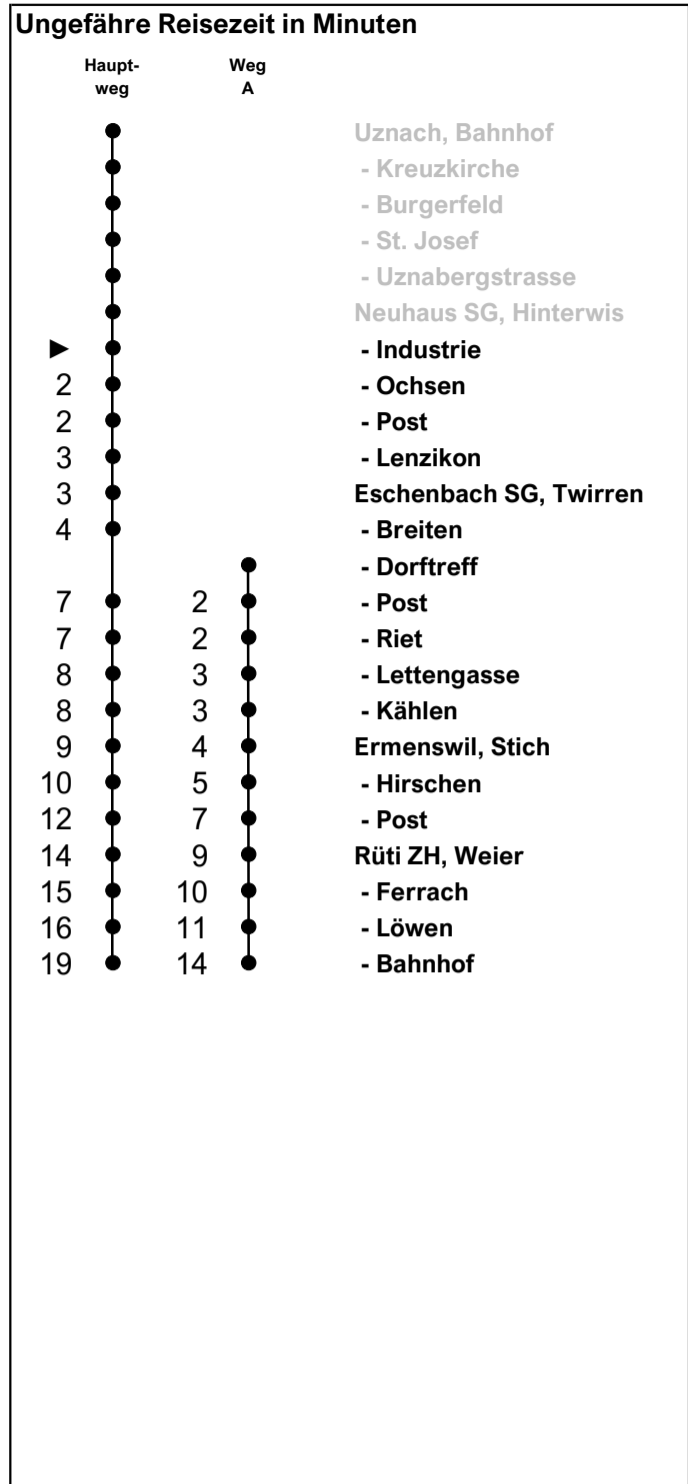

631

schneider
Busbetriebe

www.schneiderbus.ch
055 286 21 21

Neuhaus SG, Industrie

Richtung
Rüti ZH, Bahnhof
via Eschenbach SG

Gültig von 10.12.2023 bis 13.12.2025

Zeichenerklärung

A Führt Weg A

Als Feiertage gelten:
25. Dezember, 26. Dezember, 1. Januar, Karfreitag,
Ostermontag, Auffahrt, Pfingstmontag, 1. August

h	Montag - Freitag	Samstag	Sonn- und Feiertag	h
5				5
6	25 55	25		6
7	25 55	25	25	7
8	25 55	25	25	8
9	25 55	25	25	9
10	25 55	25	25	10
11	25 55	25	25	11
12	25 55	25	25	12
13	25 55	25	25	13
14	25 55	25	25	14
15	25 55	25	25	15
16	25 55	25	25	16
17	25 55	25	25	17
18	25 55	25	25 55	18
19	25 55	25 55		19
20	25 55			20
21	25 55			21
22				22
23				23
0				0
1				1
2				2
3				3