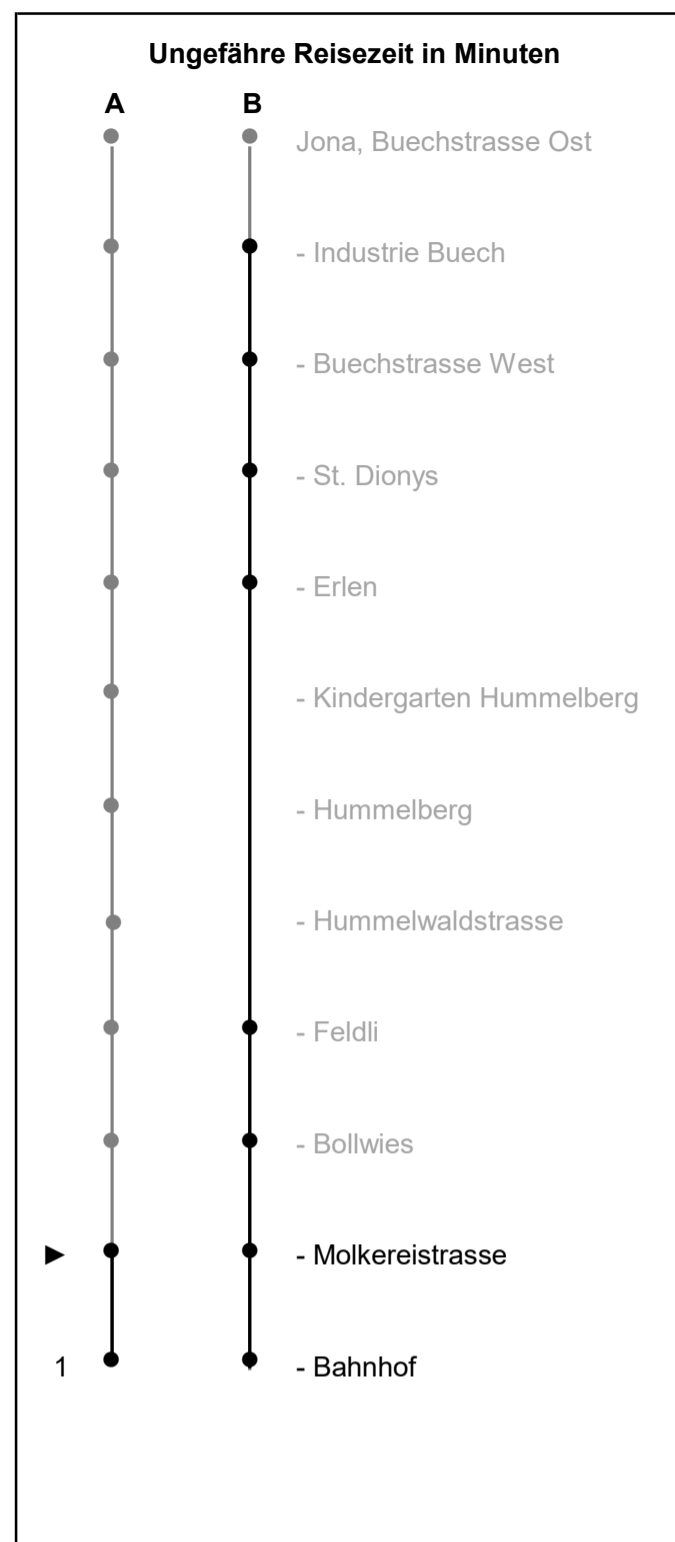

995

www.schneiderbus.ch
055 286 21 21
ZVV-Contact: 0848 988 988

Molkereistrasse

Richtung Jona Bahnhof

Gültig von 10.12.2023 bis 13.12.2025

Als Sonntage gelten: 25. + 26. Dezember, 1. Januar, Karfreitag, Ostermontag, Auffahrt, Pfingstmontag, 1. August

h	Montag - Freitag	Samstag	Sonntag	h
5				5
6	A 26 A 56			6
7	A 26 A 56	A 26 A 56		7
8	A 26 A 56	A 26 A 56		8
9	A 26 A 56	A 26 A 56		9
10	A 26 A 56	A 26 A 56		10
11	A 26 A 56	A 26 A 56		11
12	A 26 A 56	A 26 A 56		12
13	A 26 A 56	A 26 A 56		13
14	B 24 B 54	B 24 B 54		14
15	B 24 B 54	B 24 B 54		15
16	B 21 B 24 B 51 B 54	B 24 B 54		16
17	B 21 B 24 B 54	B 24 B 54		17
18	B 24			18
19				19
20				20
21				21
22				22
23				23
0				0
1				1
2				2