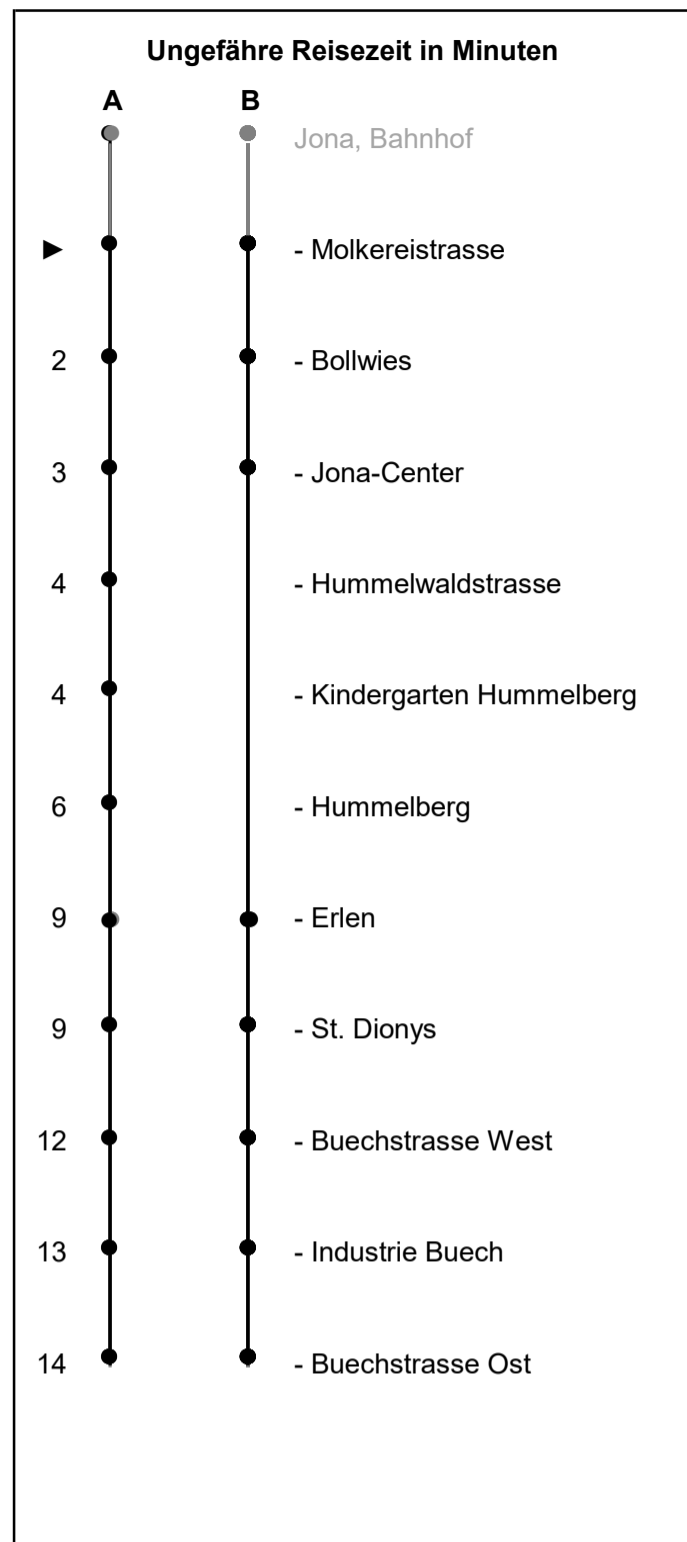

995

schneider
 Busbetriebe
 www.schneiderbus.ch
 055 286 21 21
 ZVV-Contact: 0848 988 988

Molkereistrasse

Richtung Jona, Buechstrasse Ost

Gültig von 10.12.2023 bis 13.12.2025

Als Sonntage gelten: 25. + 26. Dezember, 1. Januar, Karfreitag, Ostermontag, Auffahrt, Pfingstmontag, 1. August

h	Montag - Freitag	Samstag	Sonntag	h
5				5
6	B 04 B 34			6
7	B 01 B 04 B 31 B 34	B 34		7
8	B 04 B 34	B 04 B 34		8
9	B 04 B 34	B 04 B 34		9
10	B 04 B 34	B 04 B 34		10
11	B 04 B 34	B 04 B 34		11
12	B 04 B 34	B 04 B 34		12
13	B 04 B 34	B 04 B 34		13
14	A 01 A 31	A 01 A 31		14
15	A 01 A 31	A 01 A 31		15
16	A 01 A 31	A 01 A 31		16
17	A 01 A 31	A 01 A 31		17
18	A 01 c 34	A 04		18
19				19
20				20
21				21
22				22
23				23
0				0
1				1
2				2

C Fährt nur bis Jona Hummelberg