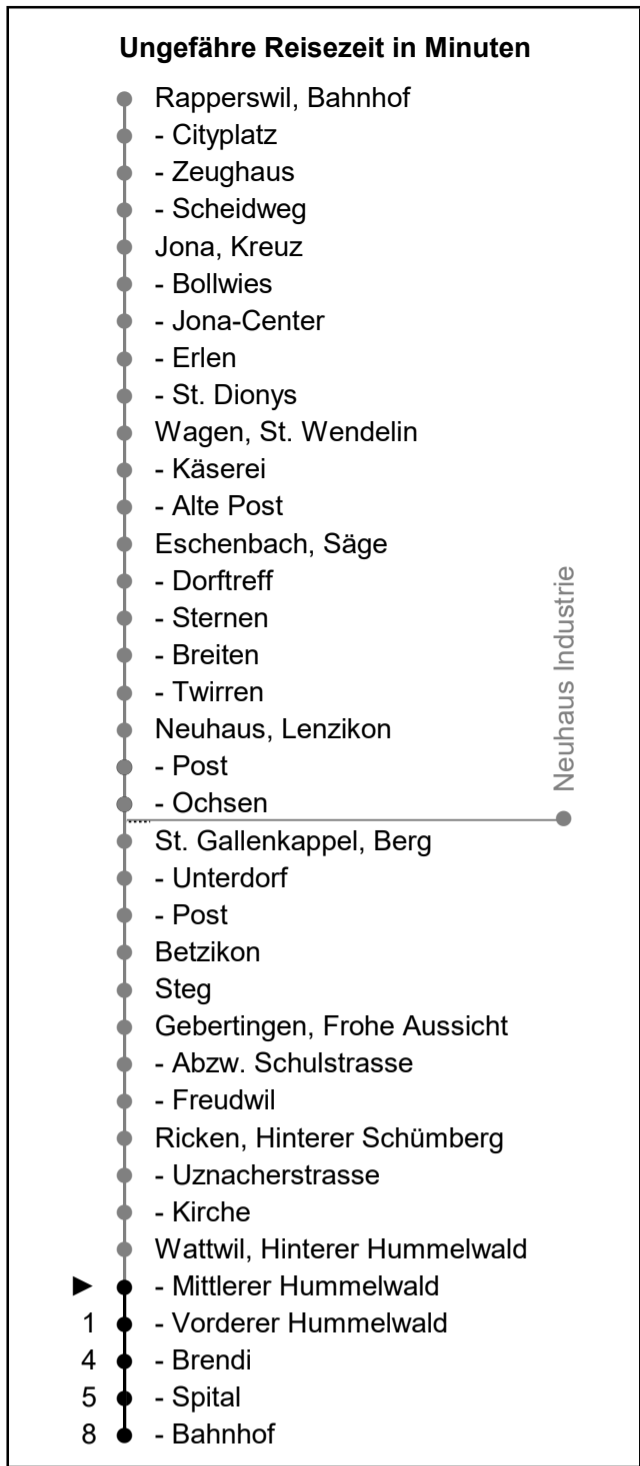

622

www.schneiderbus.ch
055 286 21 21

Nächste Abfahrten

Mittlerer Hummelwald

Richtung Wattwil Bahnhof

Gültig von 11.12.2022 bis 09.12.2023

HALT AUF VERLANGEN
Handzeichen geben = Missverständnisse vermeiden

Als Sonntage gelten: 25. + 26. Dezember, 1. Januar, Karfreitag, Ostermontag, Auffahrt, Pfingstmontag, 1. August

h	Montag - Freitag	Samstag	Sonntag	h
5				5
6	13			6
7	13	13		7
8	13	13		8
9	13	13	13	9
10	13	13	13	10
11	13	13	13	11
12	13	13	13	12
13	13	13	13	13
14	13	13	13	14
15	13	13	13	15
16	13	13	13	16
17	13	13	13	17
18	13	13	13	18
19	13	13	13	19
20				20
21				21
22				22
23				23
0				0
1				1
2				2
3				3