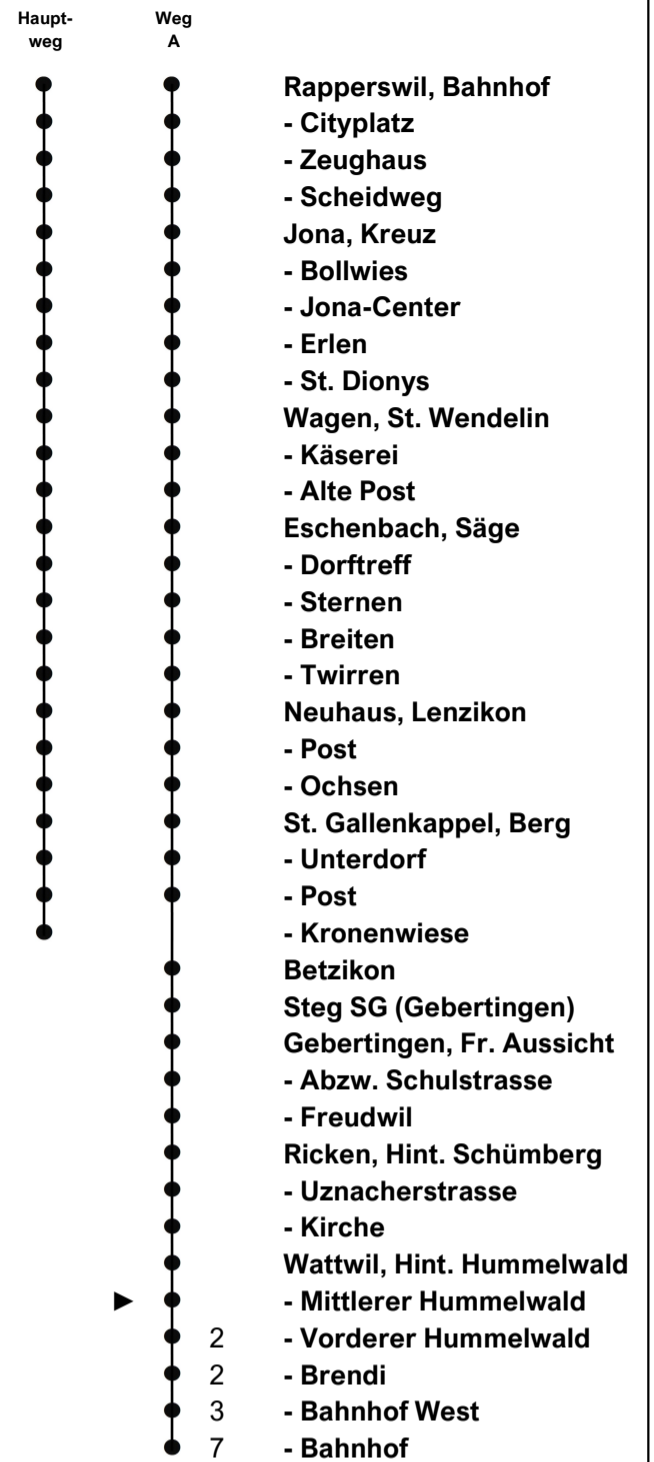

622

schneider
Busbetriebe

www.schneiderbus.ch
055 286 21 21

Wattwil, Mittlerer Hummelwald

Richtung
Wattwil, Bahnhof

Gültig von 15.12.2024 bis 12.12.2026

Zeichenerklärung

A Führt Weg A

Als Feiertage gelten:
25. Dezember, 26. Dezember, 1. Januar, Karfreitag,
Ostermontag, Auffahrt, Pfingstmontag, 1. August

Ungefähre Reisezeit in Minuten

h	Montag - Freitag	Samstag	Sonn- und Feiertag	h
5				5
6	A 16			6
7	A 16	A 16		7
8	A 16	A 16		8
9	A 16	A 16	A 16	9
10	A 16	A 16	A 16	10
11	A 16	A 16	A 16	11
12	A 16	A 16	A 16	12
13	A 16	A 16	A 16	13
14	A 16	A 16	A 16	14
15	A 16	A 16	A 16	15
16	A 16	A 16	A 16	16
17	A 16	A 16	A 16	17
18	A 16	A 16	A 16	18
19	A 16	A 16	A 16	19
20				20
21				21
22				22
23				23
0				0
1				1
2				2
3				3