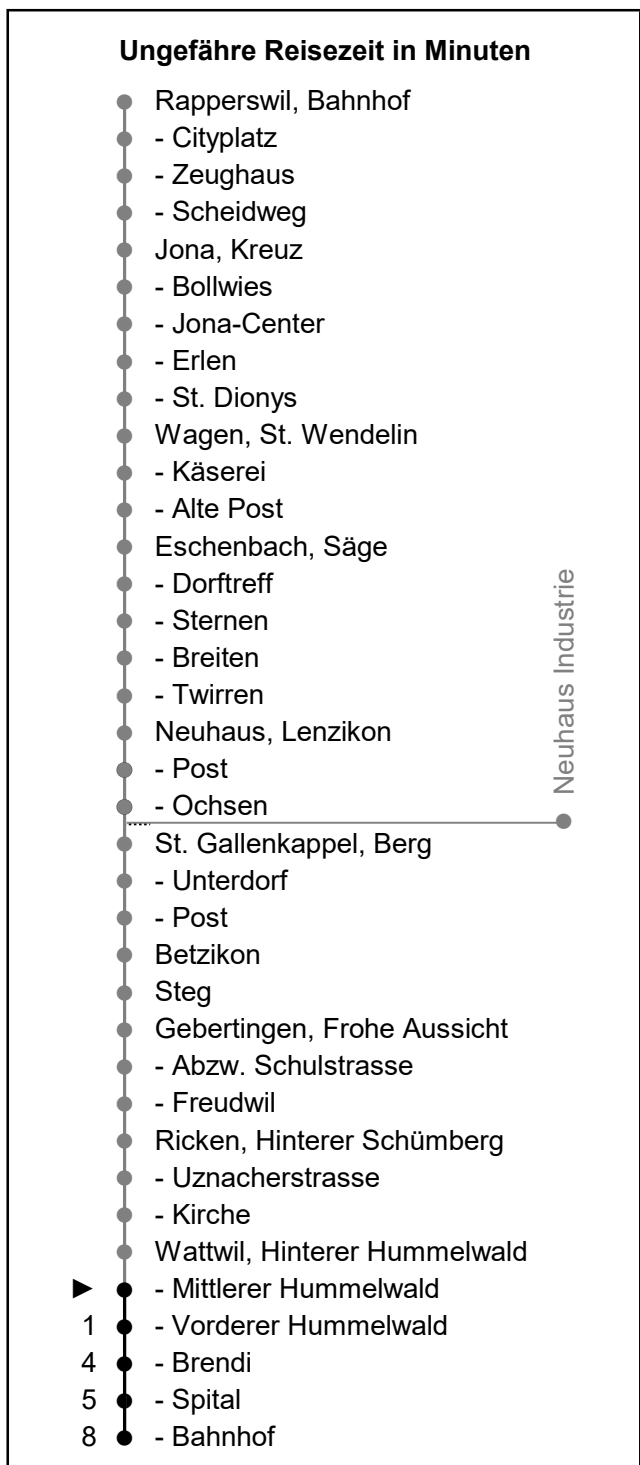

622

www.schneiderbus.ch
055 286 21 21

Nächste Abfahrten

Mittlerer Hummelwald

Richtung Wattwil Bahnhof

Gültig von 13.12.2020 bis 10.12.2022

HALT AUF VERLANGEN
Handzeichen geben = Missverständnisse vermeiden

Als Sonntage gelten: 25. + 26. Dezember, 1. Januar, Karfreitag, Ostermontag, Auffahrt, Pfingstmontag, 1. August

h	Montag - Freitag	Samstag	Sonntag	h
5				5
6	13			6
7	13	13		7
8	13	13		8
9	13	13	13	9
10	13	13	13	10
11	13	13	13	11
12	13	13	13	12
13	13	13	13	13
14	13	13	13	14
15	13	13	13	15
16	13	13	13	16
17	13	13	13	17
18	13	13	13	18
19	13	13	13	19
20				20
21				21
22				22
23				23
0				0
1				1
2				2
3				3