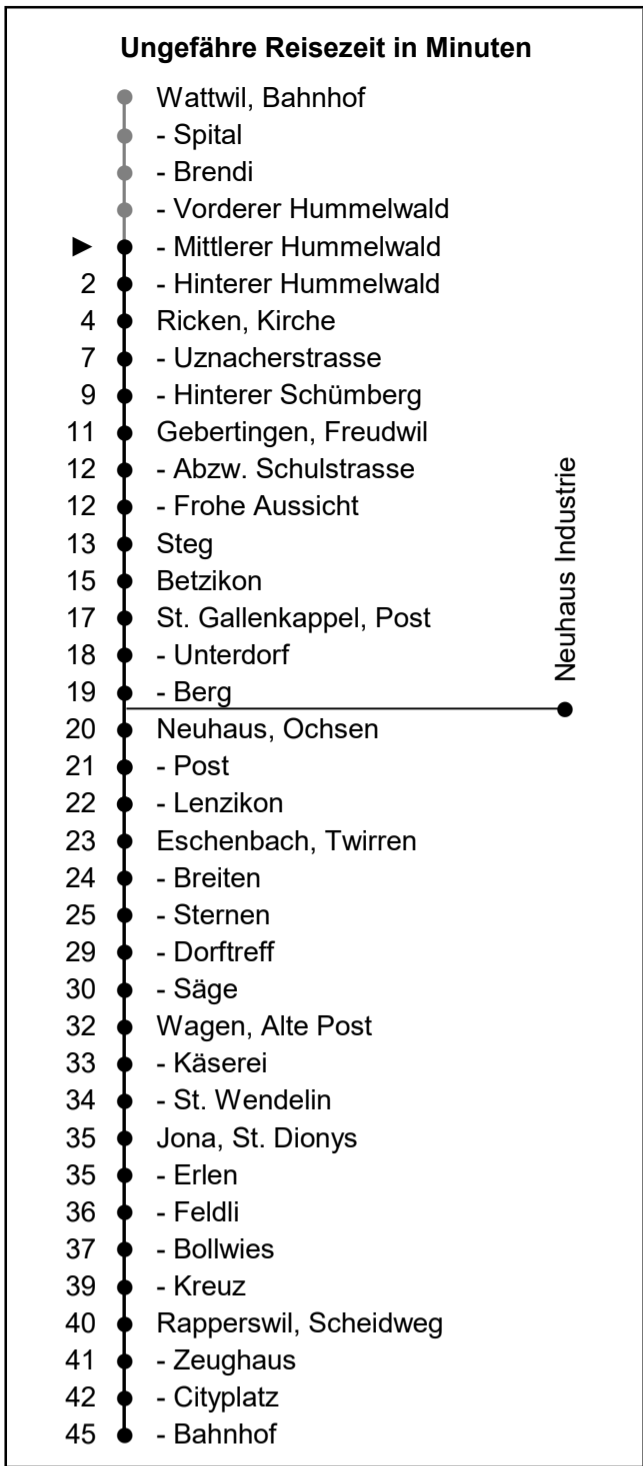

622

www.schneiderbus.ch
055 286 21 21

Nächste Abfahrten

Mittlerer Hummelwald

Richtung Rapperswil Bahnhof via Eschenbach

Gültig von 11.12.2022 bis 09.12.2023

HALT AUF VERLANGEN
Handzeichen geben = Missverständnisse vermeiden

Als Sonntage gelten: 25. + 26. Dezember, 1. Januar, Karfreitag, Ostermontag, Auffahrt, Pfingstmontag, 1. August

h	Montag - Freitag	Samstag	Sonntag	h
5				5
6	43			6
7	43	43		7
8	43	43		8
9	43	43	43	9
10	43	43	43	10
11	43	43	43	11
12	43	43	43	12
13	43	43	43	13
14	43	43	43	14
15	43	43	43	15
16	43	43	43	16
17	43	43	43	17
18	43	43	43	18
19	43	43	43	19
20				20
21				21
22				22
23				23
0				0
1				1
2				2
3				3