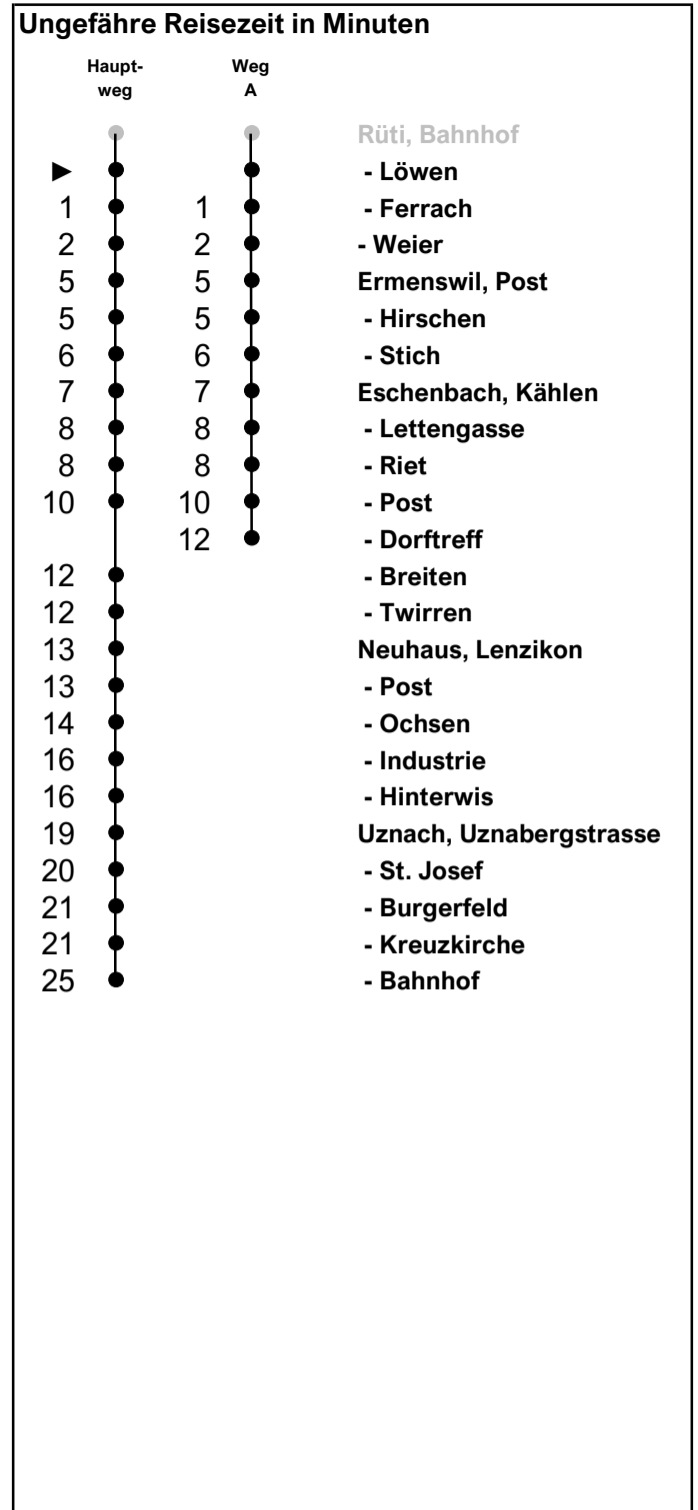

631

www.schneiderbus.ch
055 286 21 21

Rüti ZH, Löwen

Richtung

Uznach, Bahnhof

via Eschenbach SG, Neuhaus SG

Gültig von 10.12.2023 bis 13.12.2025

Zeichenerklärung

A Führt Weg A

Als Feiertage gelten:
25. Dezember, 26. Dezember, 1. Januar, Karfreitag,
Ostermontag, Auffahrt, Pfingstmontag, 1. August

h	Montag - Freitag	Samstag	Sonn- und Feiertag	h
5				5
6	A 01 16 A 31 46	16 A 46		6
7	A 01 16 A 31 46	16 A 46	16 A 46	7
8	A 01 16 46	16 A 46	16 A 46	8
9	16 46	16 A 46	16 A 46	9
10	16 46	16 A 46	16 A 46	10
11	16 46	16 A 46	16 A 46	11
12	16 46	16 A 46	16 A 46	12
13	16 46	16 A 46	16 A 46	13
14	16 46	16 A 46	16 A 46	14
15	16 46	16 A 46	16 A 46	15
16	16 A 31 46	16 A 46	16 A 46	16
17	A 01 16 A 31 46	16 A 46	16 A 46	17
18	A 01 16 A 31 46	16 A 46	16 A 46	18
19	16 46	16 A 46	A 16 A 46	19
20	16 46	A 16 A 46	A 16 A 46	20
21	16 A 46	A 16 A 46	A 16 A 46	21
22	A 16 A 46	A 16 A 46	A 16	22
23	A 16	A 16		23
0				0
1				1
2				2
3				3