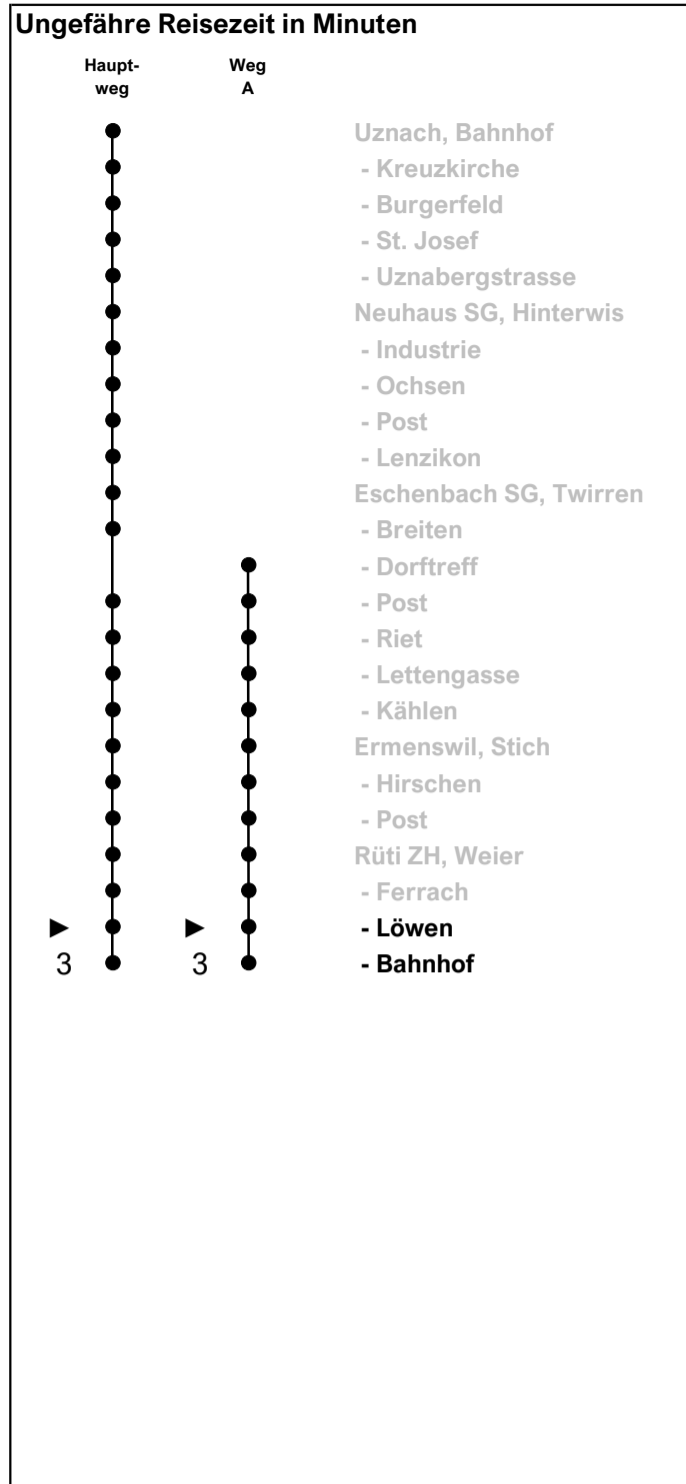

631

schneider
Busbetriebe

www.schneiderbus.ch
055 286 21 21

Rüti ZH, Löwen

Richtung Rüti ZH, Bahnhof

Gültig von 10.12.2023 bis 13.12.2025

Zeichenerklärung

A Führt Weg A

Als Feiertage gelten:
25. Dezember, 26. Dezember, 1. Januar, Karfreitag,
Ostermontag, Auffahrt, Pfingstmontag, 1. August

h	Montag - Freitag	Samstag	Sonn- und Feiertag	h
5	56			5
6	A 11 A 26 41 A 56	A 11 41		6
7	11 A 26 41 A 56	A 11 41	B 11 41	7
8	11 41	A 11 41	A 11 41	8
9	11 41	A 11 41	A 11 41	9
10	11 41	A 11 41	A 11 41	10
11	11 41	A 11 41	A 11 41	11
12	11 41	A 11 41	A 11 41	12
13	11 41	A 11 41	A 11 41	13
14	11 41	A 11 41	A 11 41	14
15	11 41	A 11 41	A 11 41	15
16	11 A 26 41 A 56	A 11 41	A 11 41	16
17	11 A 26 41 A 56	A 11 41	A 11 41	17
18	11 A 26 41	A 11 41	A 11 41	18
19	11 41	A 11 41	11 A 41	19
20	11 41	11 A 41	A 11 A 41	20
21	11 41	A 11 A 41	A 11 A 41	21
22	11 A 41	A 11 A 41	A 11	22
23	A 11	A 11		23
0				0
1				1
2				2
3				3