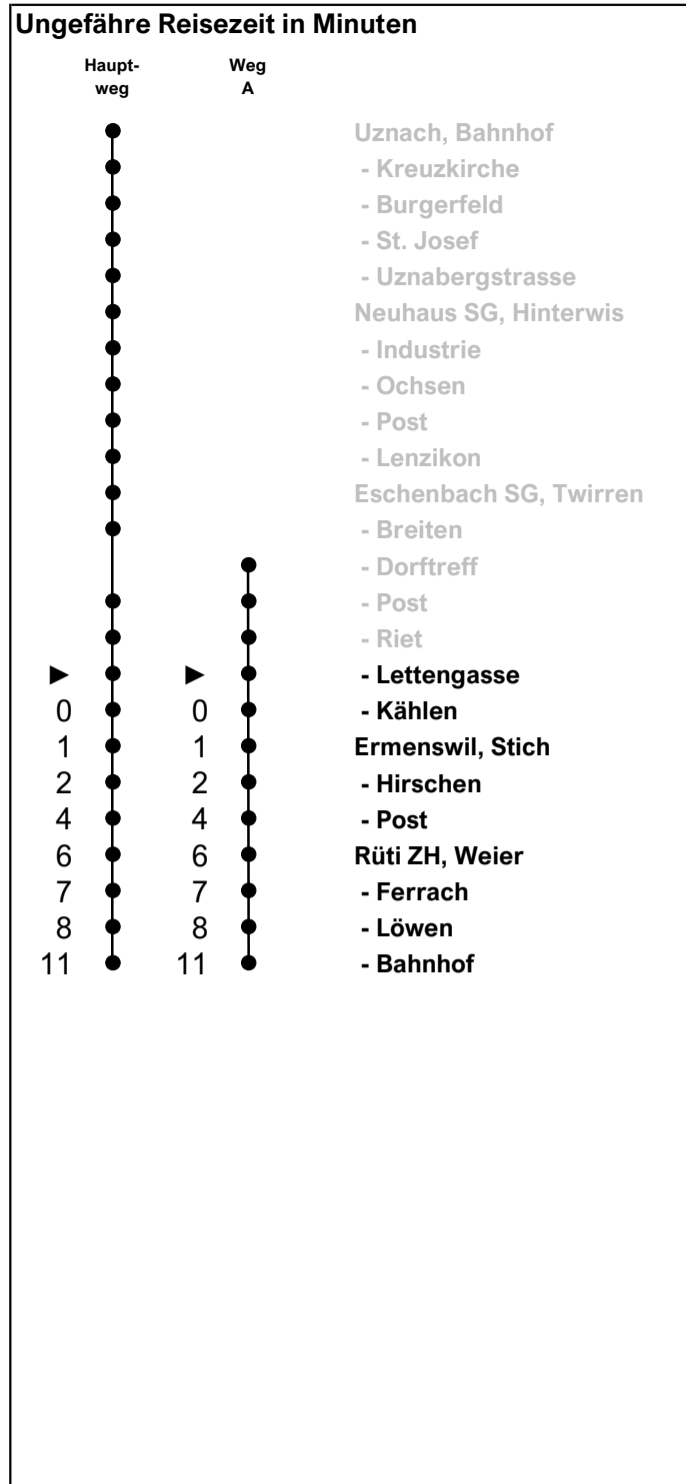

631

schneider
Busbetriebe

www.schneiderbus.ch
055 286 21 21

Eschenbach SG, Lettengasse

Richtung
Rüti ZH, Bahnhof
via Ermenswil

Gültig von 10.12.2023 bis 13.12.2025

Zeichenerklärung

A Führt Weg A

Als Feiertage gelten:
25. Dezember, 26. Dezember, 1. Januar, Karfreitag,
Ostermontag, Auffahrt, Pfingstmontag, 1. August

h	Montag - Freitag	Samstag	Sonn- und Feiertag	h
5				5
6	A 03 A 18 33 A 48	A 03 33		6
7	03 A 18 33 A 48	A 03 33	33	7
8	03 33	A 03 33	A 03 33	8
9	03 33	A 03 33	A 03 33	9
10	03 33	A 03 33	A 03 33	10
11	03 33	A 03 33	A 03 33	11
12	03 33	A 03 33	A 03 33	12
13	03 33	A 03 33	A 03 33	13
14	03 33	A 03 33	A 03 33	14
15	03 33	A 03 33	A 03 33	15
16	03 A 18 33 A 48	A 03 33	A 03 33	16
17	03 A 18 33 A 48	A 03 33	A 03 33	17
18	03 A 18 33	A 03 33	A 03 33	18
19	03 33	A 03 33	03 A 33	19
20	03 33	03 A 33	A 03 A 33	20
21	03 33	A 03 A 33	A 03 A 33	21
22	03 A 33	A 03 A 33	A 03	22
23	A 03	A 03		23
0				0
1				1
2				2
3				3