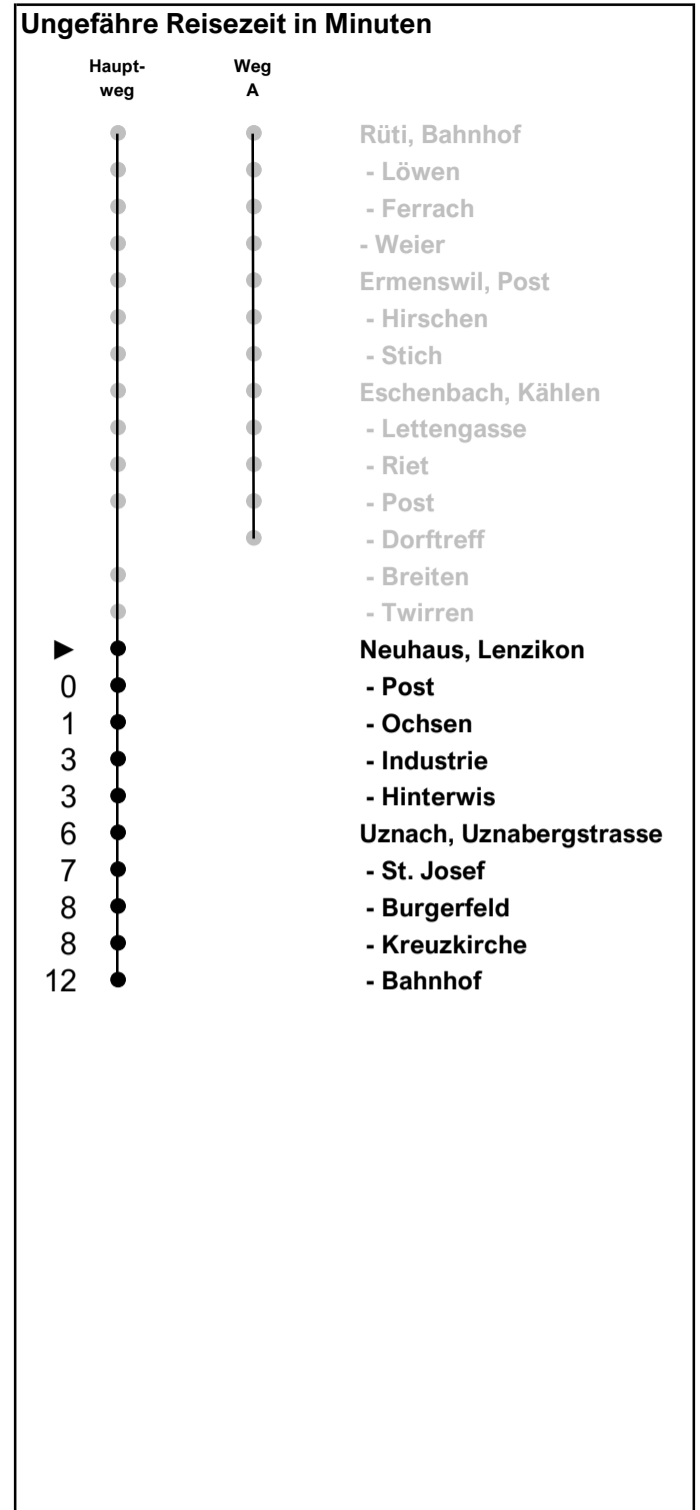

631

www.schneiderbus.ch
055 286 21 21

Neuhaus SG, Lenzikon

Richtung Uznach, Bahnhof

Gültig von 10.12.2023 bis 13.12.2025

Zeichenerklärung

A Führt Weg A

Als Feiertage gelten:
25. Dezember, 26. Dezember, 1. Januar, Karfreitag,
Ostermontag, Auffahrt, Pfingstmontag, 1. August

h	Montag - Freitag	Samstag	Sonn- und Feiertag	h
5	59	59		5
6	29 55 59	29	59	6
7	25 29 55 59	29	29	7
8	29 59	29	29	8
9	29 59	29	29	9
10	29 59	29	29	10
11	29 59	29	29	11
12	29 59	29	29	12
13	29 59	29	29	13
14	29 59	29	29	14
15	29 59	29	29	15
16	29 55 59	29	29	16
17	25 29 55 59	29	29	17
18	29 59	29	29	18
19	29 59	29		19
20	29 59			20
21	29			21
22				22
23				23
0				0
1				1
2				2
3				3