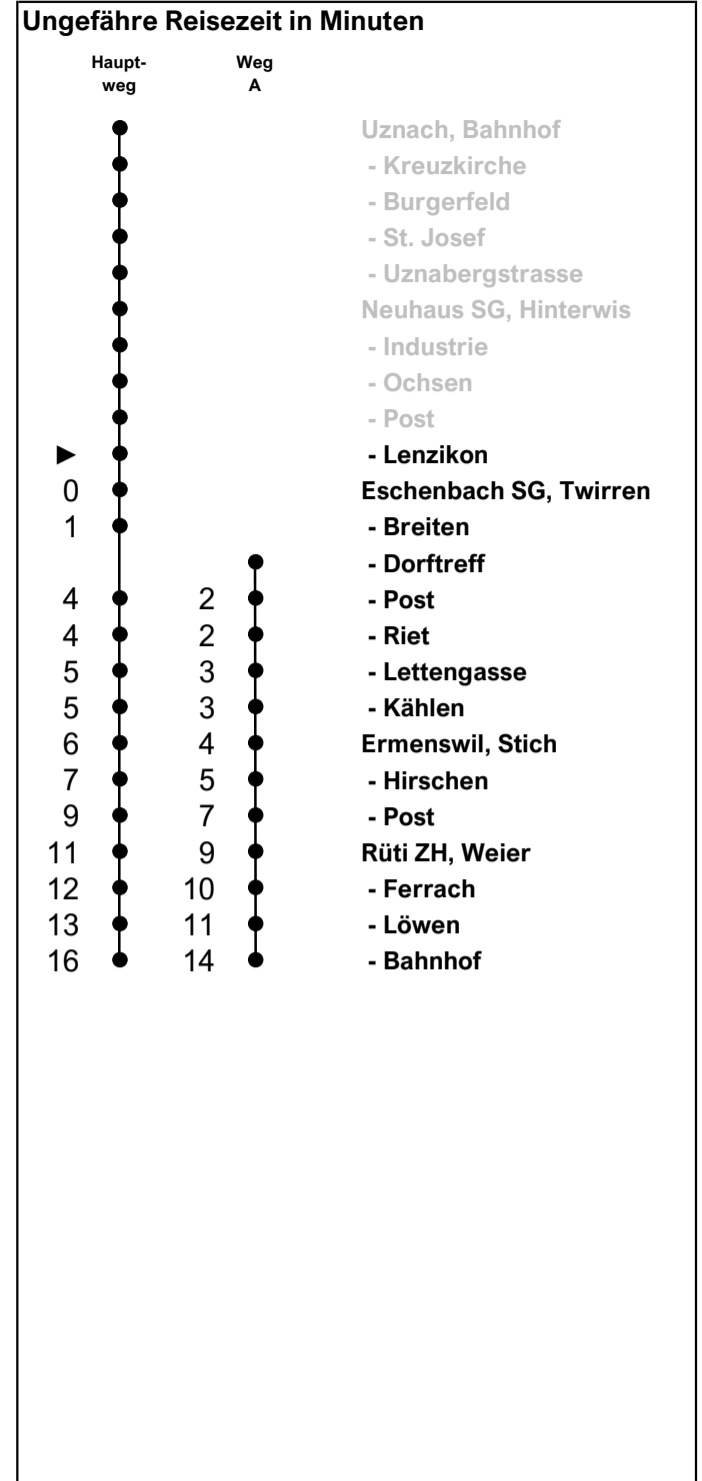

631

schneider
Busbetriebe

www.schneiderbus.ch
055 286 21 21

Neuhaus SG, Lenzikon

Richtung
Rüti ZH, Bahnhof
via Eschenbach SG

Gültig von 10.12.2023 bis 13.12.2025

Zeichenerklärung

A Führt Weg A

Als Feiertage gelten:
25. Dezember, 26. Dezember, 1. Januar, Karfreitag,
Ostermontag, Auffahrt, Pfingstmontag, 1. August

h	Montag - Freitag	Samstag	Sonn- und Feiertag	h
5				5
6	28 58	28		6
7	28 58	28	28	7
8	28 58	28	28	8
9	28 58	28	28	9
10	28 58	28	28	10
11	28 58	28	28	11
12	28 58	28	28	12
13	28 58	28	28	13
14	28 58	28	28	14
15	28 58	28	28	15
16	28 58	28	28	16
17	28 58	28	28	17
18	28 58	28	28 58	18
19	28 58	28 58		19
20	28 58			20
21	28 58			21
22				22
23				23
0				0
1				1
2				2
3				3