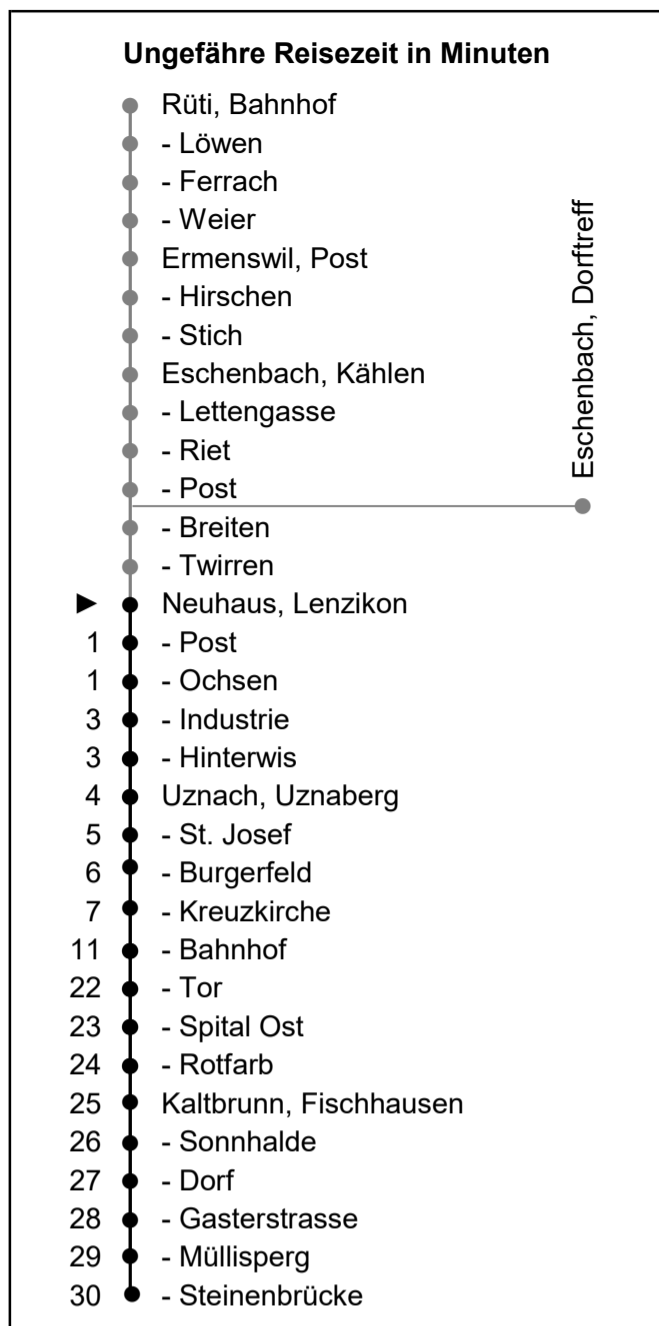

# 631

**schneider**  
Busbetriebe  
www.schneiderbus.ch  
055 286 21 21

Nächste Abfahrten

## Richtung Kaltbrunn via Uznach

Gültig von 11.12.2022 bis 09.12.2023

**HALT AUF VERLANGEN**  
Handzeichen geben = Missverständnisse vermeiden

Als Sonntage gelten: 25. + 26. Dezember, 1. Januar, Karfreitag, Ostermontag, Auffahrt, Pfingstmontag, 1. August

**Zeichenerklärung:**

F fährt nur bis Uznach Bahnhof