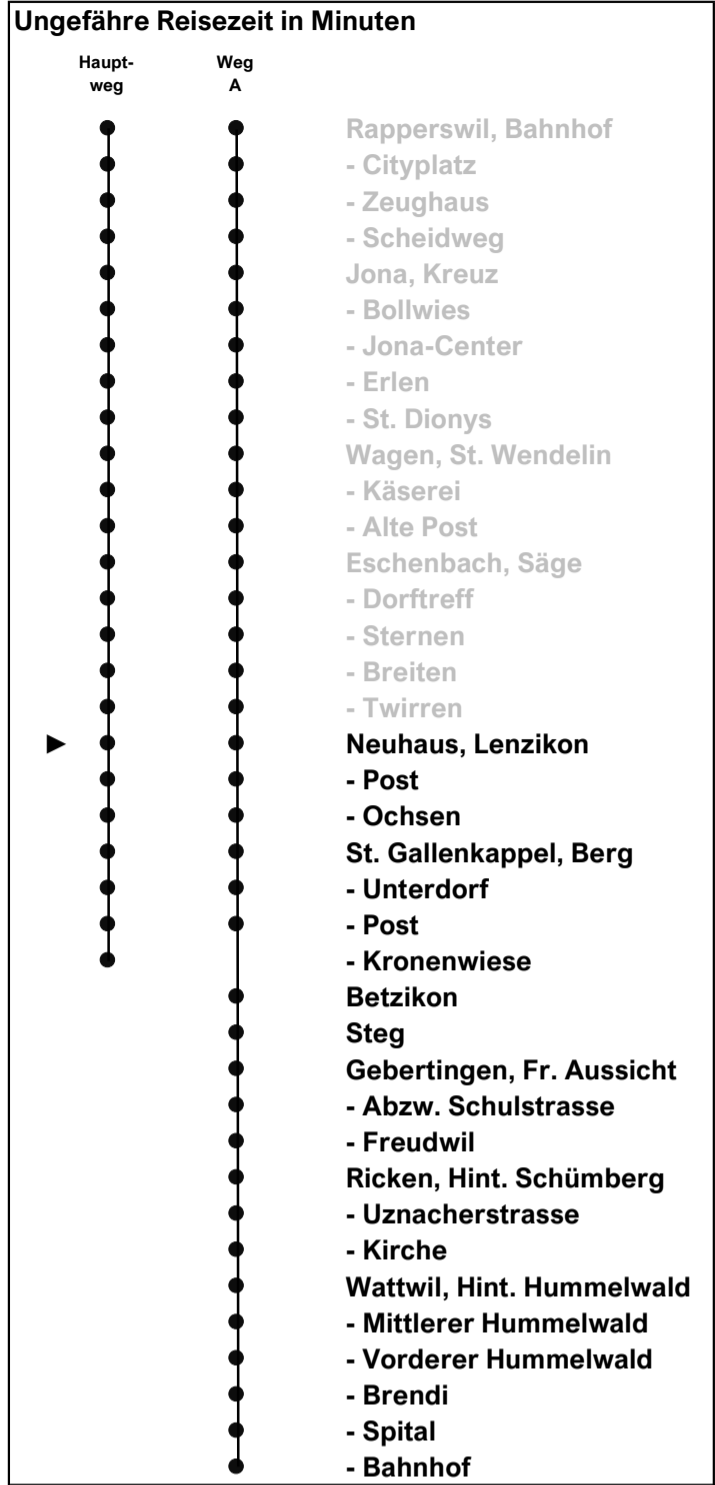

# 622

**schneider**  
Busbetriebe

www.schneiderbus.ch  
055 286 21 21

## Neuhaus SG, Lenzikon

Richtung  
**Wattwil, Bahnhof**  
via St. Gallenkappel

Gültig von 10.12.2023 bis 13.12.2025

**Zeichenerklärung**

A Führt Weg A  
B Führt nur bis Ricken, Uznacherstrasse

Als Feiertage gelten:  
25. Dezember, 26. Dezember, 1. Januar, Karfreitag,  
Ostermontag, Auffahrt, Pfingstmontag, 1. August

h	Montag - Freitag	Samstag	Sonn- und Feiertag	h
5	A 53			5
6	06 21 36 A 53	A 53	21	6
7	06 21 36 A 53	06 21 36 A 53	21 51	7
8	06 21 36 A 53	06 21 36 A 53	21 A 53	8
9	06 21 36 A 53	06 21 36 A 53	21 A 53	9
10	06 21 36 A 53	06 21 36 A 53	21 A 53	10
11	06 21 36 A 53	06 21 36 A 53	21 A 53	11
12	06 21 36 A 53	06 21 36 A 53	21 A 53	12
13	06 21 36 A 53	06 21 36 A 53	21 A 53	13
14	06 21 36 A 53	06 21 36 A 53	21 A 53	14
15	06 21 36 A 53	06 21 36 A 53	21 A 53	15
16	06 21 36 A 53	06 21 36 A 53	21 A 53	16
17	06 21 36 A 53	06 21 36 A 53	21 A 53	17
18	06 21 36 A 53	06 21 36 A 53	21 A 53	18
19	06 21 36 B 53	21 51	21 51	19
20	06 21 36 51	21 51	21 51	20
21	06 21 51	21 51	21 51	21
22	21 51	21 51	21	22
23	21 51	21 51		23
0				0
1				1
2				2
3				3