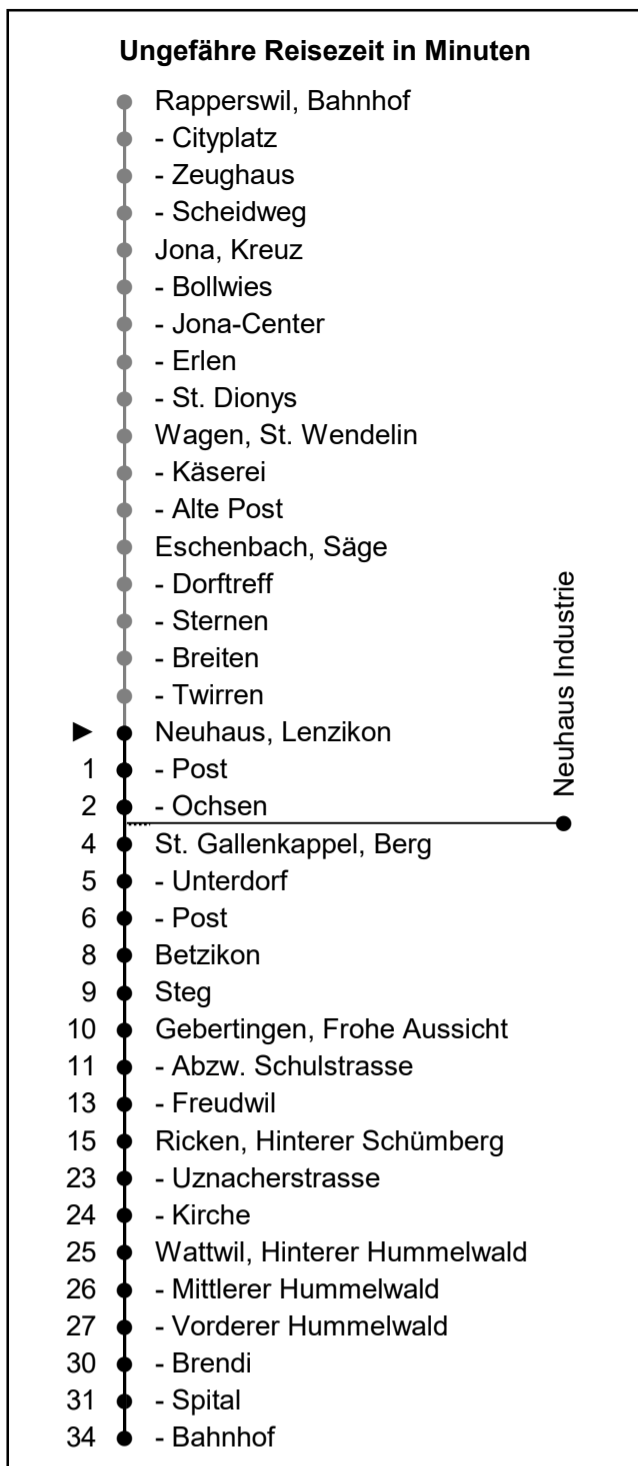

# 622

www.schneiderbus.ch  
055 286 21 21

Nächste Abfahrten

## Richtung Wattwil Bahnhof

Gültig von 11.12.2022 bis 09.12.2023

**HALT AUF VERLANGEN**  
Handzeichen geben = Missverständnisse vermeiden

Als Sonntage gelten: 25. + 26. Dezember, 1. Januar, Karfreitag, Ostermontag, Auffahrt, Pfingstmontag, 1. August