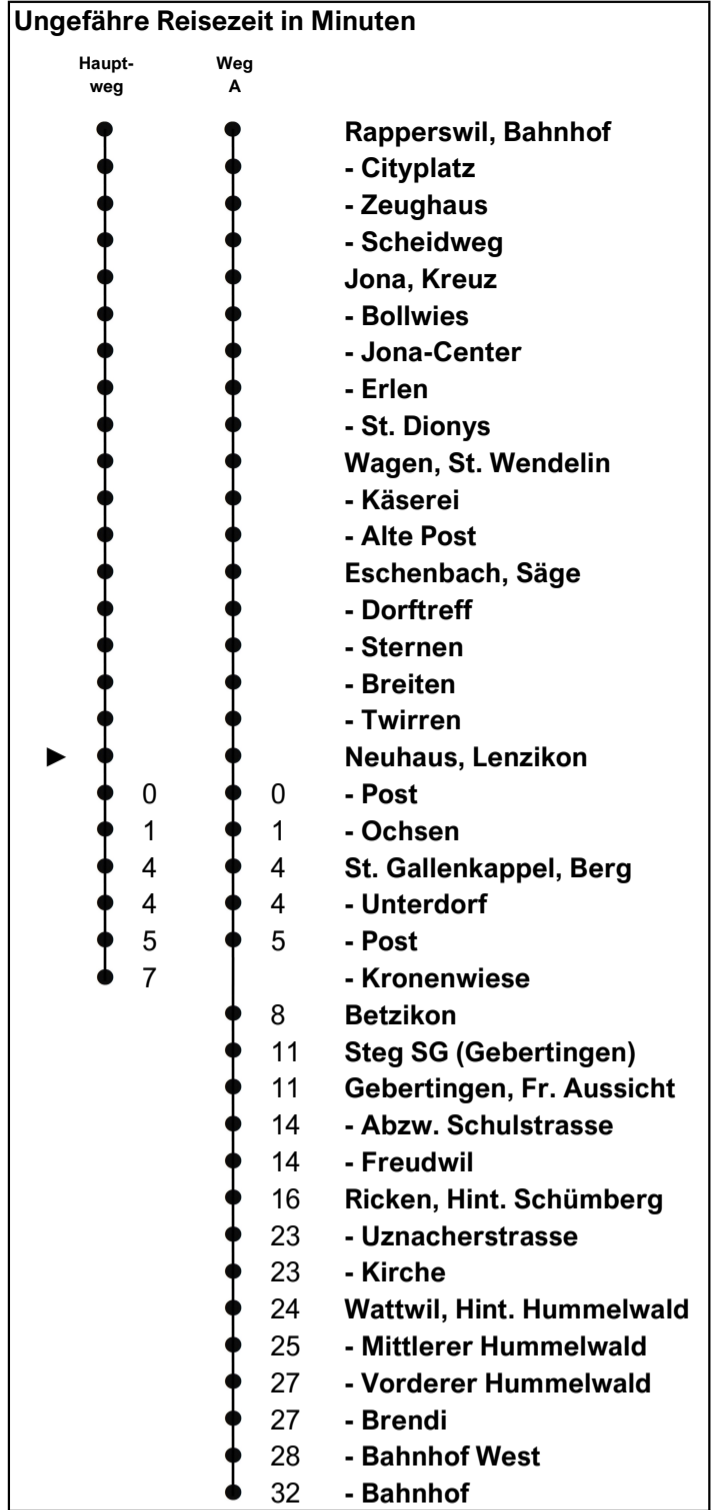

622

schneider
Busbetriebe

www.schneiderbus.ch
055 286 21 21

Neuhaus SG, Lenzikon

Richtung
Wattwil, Bahnhof
via St. Gallenkappel

Gültig von 15.12.2024 bis 12.12.2026

Zeichenerklärung

A Führt Weg A
B Führt nur bis Ricken, Uznacherstrasse

N Nachtbus-Linie 623 gemäss separatem Fahrplan und Linienplan (nur Nächte Fr/Sa und Sa/So)

Als Feiertage gelten:
25. Dezember, 26. Dezember, 1. Januar, Karfreitag, Ostermontag, Auffahrt, Pfingstmontag, 1. August

h	Montag - Freitag	Samstag	Sonn- und Feiertag	h
5	A 53			5
6	06 21 36 A 53	A 53	21	6
7	06 21 36 A 53	06 21 36 A 53	21 51	7
8	06 21 36 A 53	06 21 36 A 53	21 A 53	8
9	06 21 36 A 53	06 21 36 A 53	21 A 53	9
10	06 21 36 A 53	06 21 36 A 53	21 A 53	10
11	06 21 36 A 53	06 21 36 A 53	21 A 53	11
12	06 21 36 A 53	06 21 36 A 53	21 A 53	12
13	06 21 36 A 53	06 21 36 A 53	21 A 53	13
14	06 21 36 A 53	06 21 36 A 53	21 A 53	14
15	06 21 36 A 53	06 21 36 A 53	21 A 53	15
16	06 21 36 A 53	06 21 36 A 53	21 A 53	16
17	06 21 36 A 53	06 21 36 A 53	21 A 53	17
18	06 21 36 A 53	06 21 36 A 53	21 A 53	18
19	06 21 36 B 53	21 51	21 51	19
20	06 21 36 51	21 51	21 51	20
21	06 21 51	21 51	21 51	21
22	21 51	21 51	21 51	22
23	21 51	21 51	21 51	23
0		N 51		0
1				1
2				2
3				3