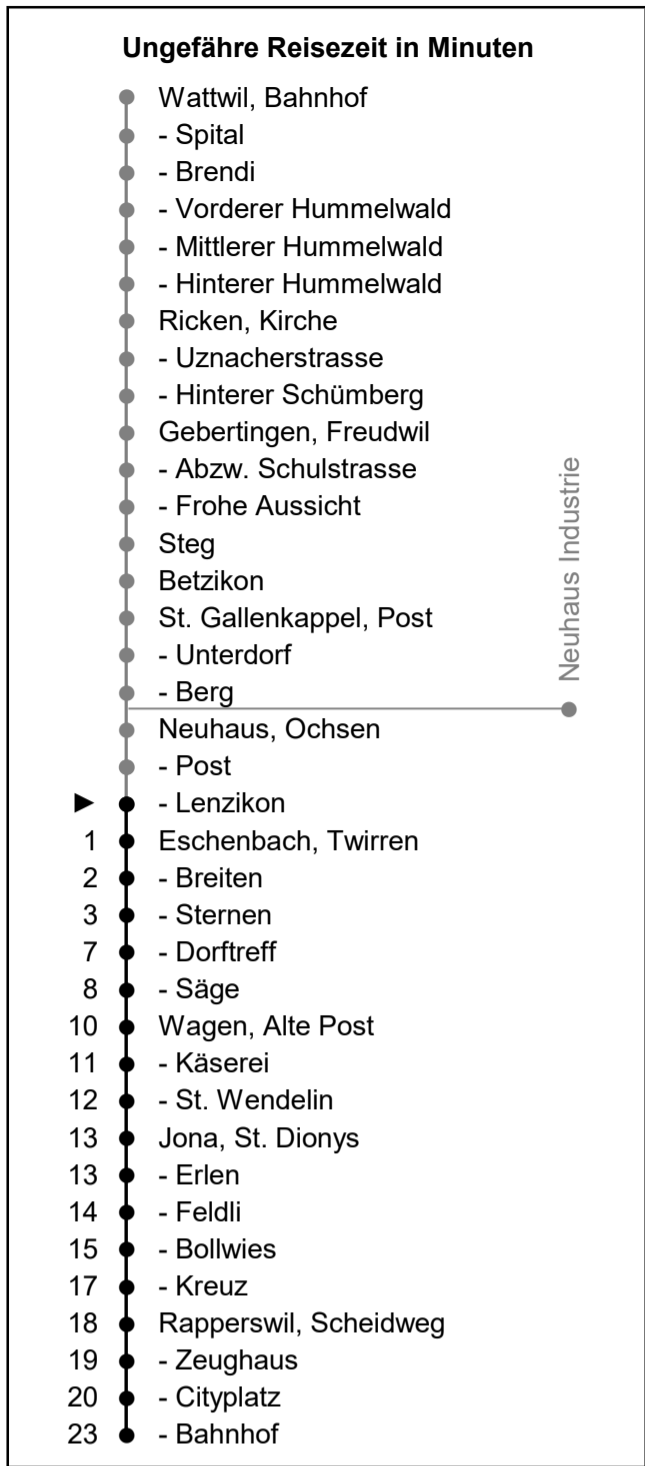

622

www.schneiderbus.ch
055 286 21 21

Nächste Abfahrten

Lenzikon

Richtung Rapperswil Bahnhof via Eschenbach

Gültig von 11.12.2022 bis 09.12.2023

HALT AUF VERLANGEN
Handzeichen geben = Missverständnisse vermeiden

Als Sonntage gelten: 25. + 26. Dezember, 1. Januar, Karfreitag, Ostermontag, Auffahrt, Pfingstmontag, 1. August

h	Montag - Freitag	Samstag	Sonntag	h
5	52			5
6	04 22 34 52	34	34	6
7	04 22 34 52	04 34	34	7
8	04 34	04 34	04 34	8
9	04 34	04 34	04 34	9
10	04 34	04 34	04 34	10
11	04 34	04 34	04 34	11
12	04 34	04 34	04 34	12
13	04 34	04 34	04 34	13
14	04 34	04 34	04 34	14
15	04 34	04 34	04 34	15
16	04 34 52	04 34	04 34	16
17	04 22 34 52	04 34	04 34	17
18	04 22 34	04 34	04 34	18
19	04 34	04 34	04 34	19
20	04 34	04 34	04 34	20
21	04 34	04 34	04 34	21
22	04 34	04 34		22
23	04	04		23
0	^N 04	^N 04		0
1	^N 04	^N 04		1
2	^N 44	^N 44		2
3				3

Zeichenerklärung:

N: Nachtbus (Linie 623 gemäss separatem Fahr- und Linienplan) verkehrt in den Nächten Fr/Sa und Sa/So sowie in den Nächten an Silvester, vor Karfreitag, vor Ostermontag, 30. April/1. Mai, vor Auffahrt, an Auffahrt, vor Pfingstmontag, 31. Juli/1. August, ohne Nächte: 24./25. Dezember, 25./26. Dezember