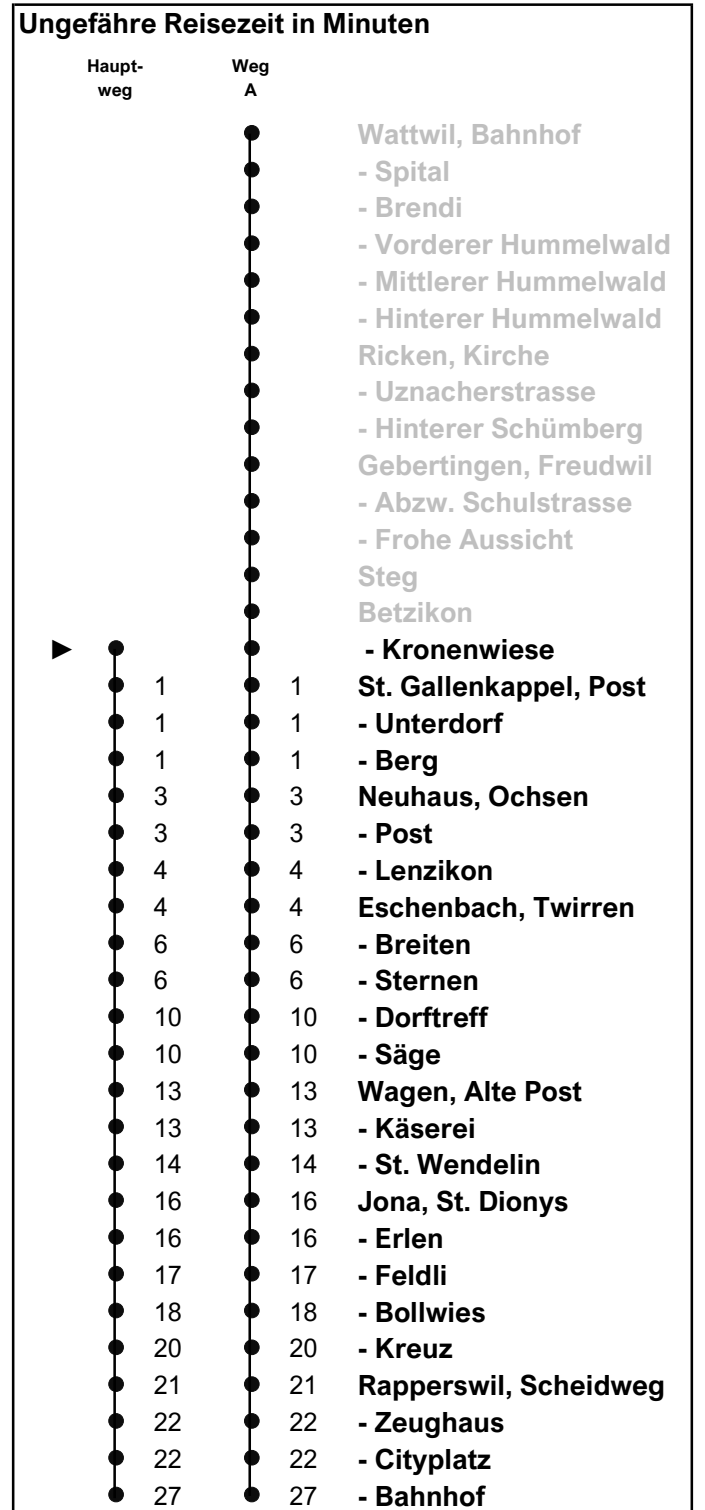

622

www.schneiderbus.ch
055 286 21 21

St. Gallenkappel, Kronenwiese

Richtung
Rapperswil SG, Bahnhof
via Eschenbach SG

Gültig von 10.12.2023 bis 13.12.2025

Zeichenerklärung

A Führt Weg A

Als Feiertage gelten:
25. Dezember, 26. Dezember, 1. Januar, Karfreitag,
Ostermontag, Auffahrt, Pfingstmontag, 1. August

h	Montag - Freitag	Samstag	Sonn- und Feiertag	h
5	44 A 59			5
6	14 29 44 A 59	29 44 59	29 59	6
7	14 29 44 A 59	14 29 44 A 59	29 59	7
8	14 29 44 A 59	14 29 44 A 59	29 59	8
9	14 29 44 A 59	14 29 44 A 59	A 29 A 59	9
10	14 29 44 A 59	14 29 44 A 59	A 29 A 59	10
11	14 29 44 A 59	14 29 44 A 59	A 29 A 59	11
12	14 29 44 A 59	14 29 44 A 59	A 29 A 59	12
13	14 29 44 A 59	14 29 44 A 59	A 29 A 59	13
14	14 29 44 A 59	14 29 44 A 59	A 29 A 59	14
15	14 29 44 A 59	14 29 44 A 59	A 29 A 59	15
16	14 29 43 A 59	14 29 43 A 59	A 29 A 59	16
17	14 29 44 A 59	14 29 44 A 59	A 29 A 59	17
18	14 29 44 A 59	29 A 59	A 29 A 59	18
19	14 29 44 A 59	29 A 59	A 29 A 59	19
20	14 29 59	29 59	29 59	20
21	29 59	29 59	29	21
22	29 59	29 59		22
23				23
0				0
1				1
2				2
3				3