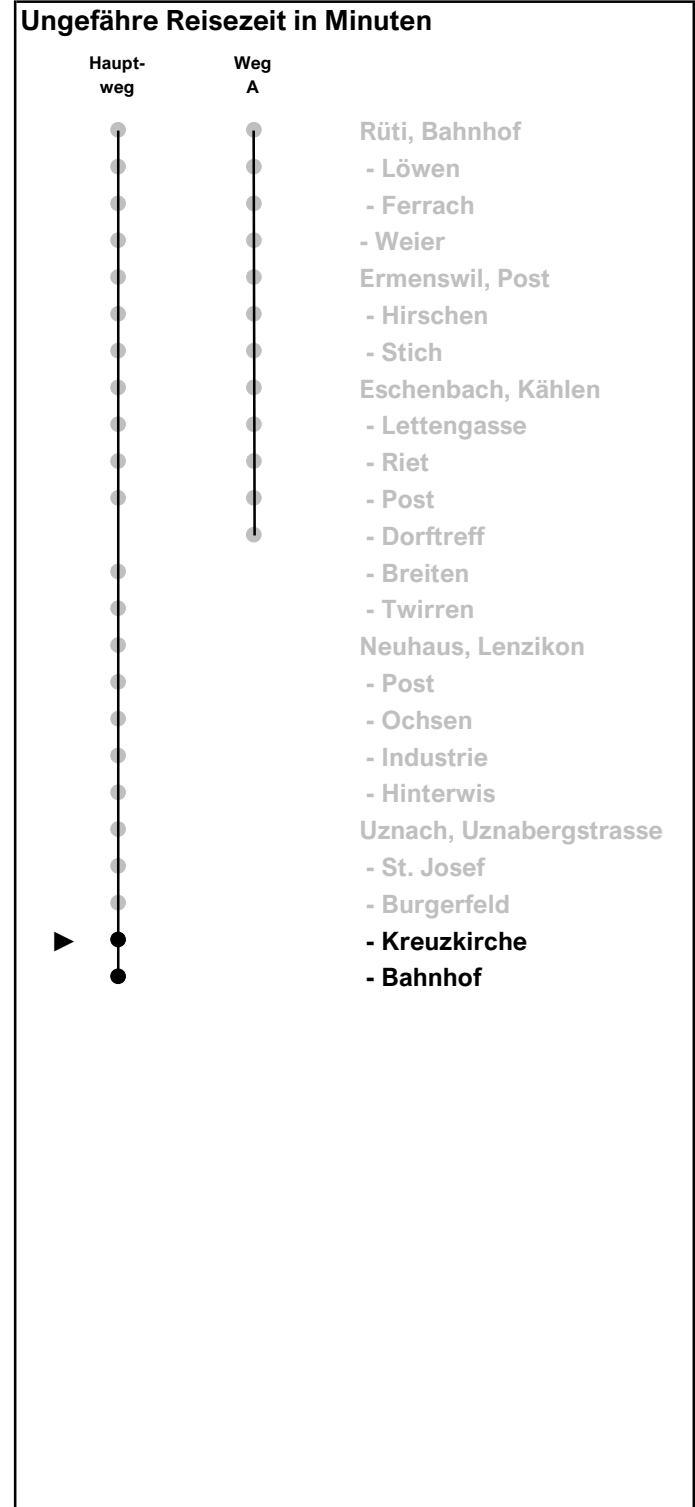

631

www.schneiderbus.ch
055 286 21 21

Uznach SG, Kreuzkirche

Richtung Uznach, Bahnhof

Gültig von 10.12.2023 bis 13.12.2025

Zeichenerklärung

A Führt Weg A

Als Feiertage gelten:
25. Dezember, 26. Dezember, 1. Januar, Karfreitag,
Ostermontag, Auffahrt, Pfingstmontag, 1. August

h	Montag - Freitag	Samstag	Sonn- und Feiertag	h
5				5
6	07 37	07 37		6
7	03 07 33 37	37	07 37	7
8	03 07 37	37	37	8
9	07 37	37	37	9
10	07 37	37	37	10
11	07 37	37	37	11
12	07 37	37	37	12
13	07 37	37	37	13
14	07 37	37	37	14
15	07 37	37	37	15
16	07 37	37	37	16
17	03 07 33 37	37	37	17
18	03 07 37	37	37	18
19	07 37	37		19
20	07 37			20
21	07 37			21
22				22
23				23
0				0
1				1
2				2
3				3