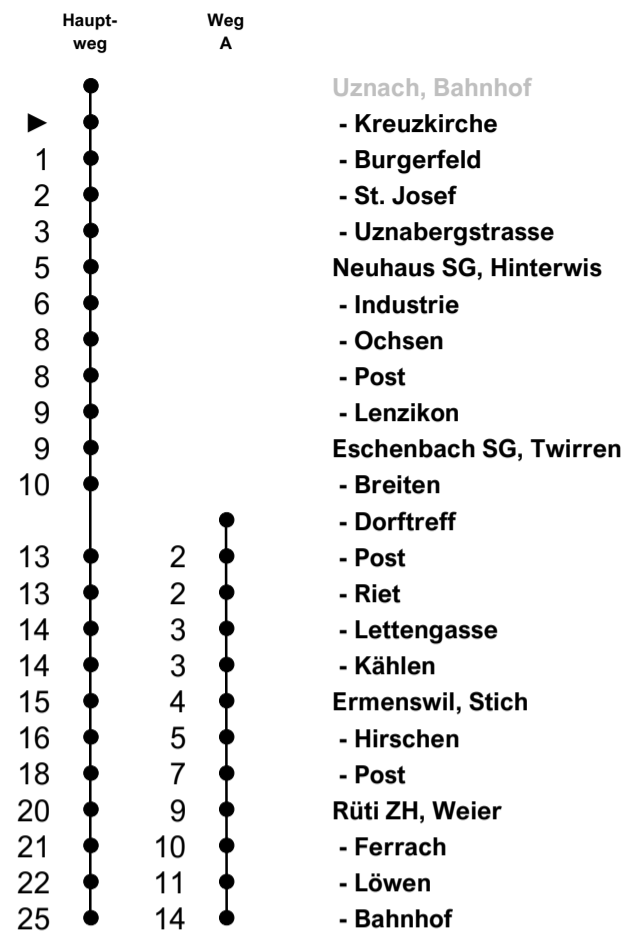

631

schneider
Busbetriebe

www.schneiderbus.ch
055 286 21 21

Ungefähre Reisezeit in Minuten

Uznach, Kreuzkirche

Richtung

Rüti ZH, Bahnhof

via Neuhaus SG, Eschenbach SG

Gültig von 10.12.2023 bis 13.12.2025

Zeichenerklärung

A Führt Weg A

Als Feiertage gelten:
25. Dezember, 26. Dezember, 1. Januar, Karfreitag,
Ostermontag, Auffahrt, Pfingstmontag, 1. August

h	Montag - Freitag	Samstag	Sonn- und Feiertag	h
5				5
6	19 49	19		6
7	19 49	19	19	7
8	19 49	19	19	8
9	19 49	19	19	9
10	19 49	19	19	10
11	19 49	19	19	11
12	19 49	19	19	12
13	19 49	19	19	13
14	19 49	19	19	14
15	19 49	19	19	15
16	19 49	19	19	16
17	19 49	19	19	17
18	19 49	19	19 49	18
19	19 49	19 49		19
20	19 49			20
21	19 49			21
22				22
23				23
0				0
1				1
2				2
3				3