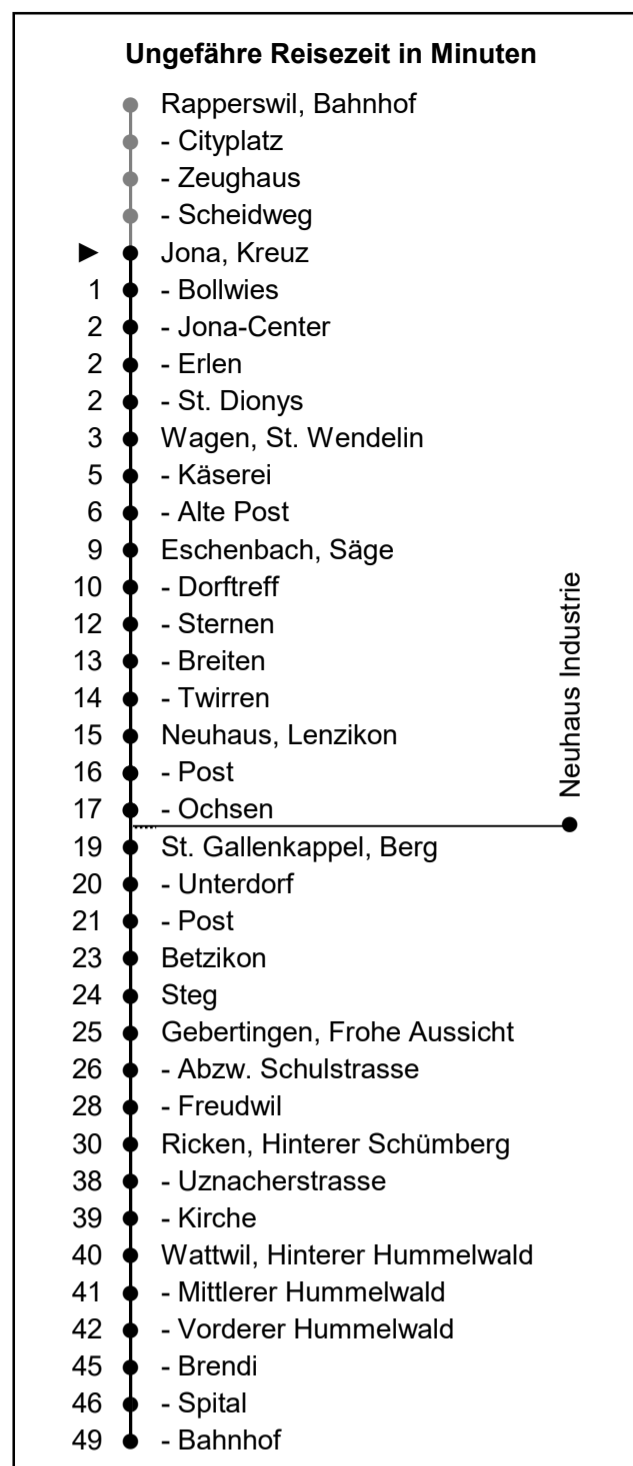

# 622

www.schneiderbus.ch  
055 286 21 21

ZVV-Contact: 0848 988 988

Nächste Abfahrten

## Jona Kreuz

# Richtung Wattwil Bahnhof via Eschenbach

Gültig von 13.12.2020 bis 10.12.2022

Als Sonntage gelten: 25. + 26. Dezember, 1. Januar, Karfreitag, Ostermontag, Auffahrt, Pfingstmontag, 1. August

h	Montag - Freitag	Samstag	Sonntag	h
5	A 56			5
6	A 08 A/D 25 38 A 56	38		6
7	A 08 A 26 38 B 56	A 08 38	A 08 A 38	7
8	A 08 38	A 08 38	A 08 38	8
9	A 08 38	A 08 38	A 08 38	9
10	A 08 38	A 08 38	A 08 38	10
11	A 08 38	A 08 38	A 08 38	11
12	A 08 38	A 08 38	A 08 38	12
13	A 08 38	A 08 38	A 08 38	13
14	A 08 38	A 08 38	A 08 38	14
15	A 08 38	A 08 38	A 08 38	15
16	A 08 38 A 56	A 08 38	A 08 38	16
17	A 08 A 26 38 A 56	A 08 38	A 08 38	17
18	A 08 A 26 38 B 56	A 08 38	A 08 38	18
19	A 08 c 38	A 08 A 38	A 08 A 38	19
20	A 08 A 38	A 08 A 38	A 08 A 38	20
21	A 10 A 40	A 10 A 40	A 10 A 40	21
22	A 10 A 40	A 10 A 40	A 10	22
23	A 10 A 40	A 10 A/N 40		23
0	A/N 40	A/N 40		0
1	N 57	N 57		1
2				2
3	N 09	N 09		3

**Zeichenerklärung:**

A nur bis St. Gallenkappel

D fährt via Industrie Neuhaus

B nur bis Eschenbach

C nur bis Ricken

N: Nachtbus Linie 623 gemäss separatem Fahr- und Linienplan.

Fährt in den Nächten Freitag / Samstag und Samstag/Sonntag, sowie 31Dez/1Jan, 1/2 Apr, 4/5 Apr, 12/13 Mai, 13/14 Mai, 23/24 Mai ohne 25/26 Dez