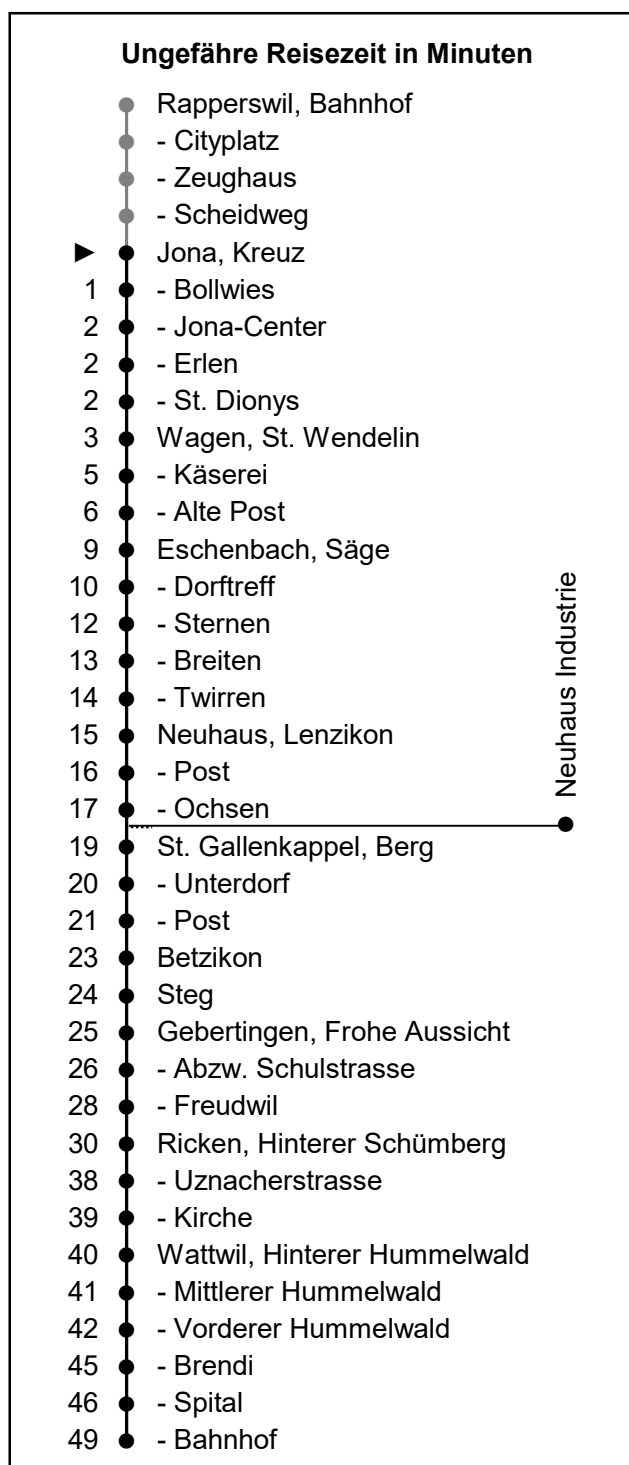

622

www.schneiderbus.ch
055 286 21 21

ZVV-Contact: 0848 988 988

Nächste Abfahrten

Jona Kreuz

Richtung Wattwil Bahnhof via Eschenbach

Gültig von 11.12.2022 bis 09.12.2023

Als Sonntage gelten: 25. + 26. Dezember, 1. Januar, Karfreitag, Ostermontag, Auffahrt, Pfingstmontag, 1. August

h	Montag - Freitag	Samstag	Sonntag	h
5	A 56			5
6	A 08 A/D 25 38 A 56	38		6
7	A 08 A 26 38 B 56	A 08 38	A 08 A 38	7
8	A 08 38	A 08 38	A 08 38	8
9	A 08 38	A 08 38	A 08 38	9
10	A 08 38	A 08 38	A 08 38	10
11	A 08 38	A 08 38	A 08 38	11
12	A 08 38	A 08 38	A 08 38	12
13	A 08 38	A 08 38	A 08 38	13
14	A 08 38	A 08 38	A 08 38	14
15	A 08 38	A 08 38	A 08 38	15
16	A 08 38 A 56	A 08 38	A 08 38	16
17	A 08 A 26 38 A 56	A 08 38	A 08 38	17
18	A 08 A 26 38 B 56	A 08 38	A 08 38	18
19	A 08 c 38	A 08 A 38	A 08 A 38	19
20	A 08 A 38	A 08 A 38	A 08 A 38	20
21	A 10 A 40	A 10 A 40	A 10 A 40	21
22	A 10 A 40	A 10 A 40	A 10	22
23	A 10 A 40	A 10 A/N 40		23
0	A/N 40	A/N 40		0
1	N 57	N 57		1
2				2
3	N 09	N 09		3

Zeichenerklärung:

A nur bis St. Gallenkappel
B nur bis Eschenbach
C nur bis Ricken

D fährt via Industrie Neuhaus

N: Nachtbus (Linie 623 gemäss separatem Fahr- und Linienplan) verkehrt in den Nächten Fr/Sa und Sa/So sowie in den Nächten an Silvester, vor Karfreitag, vor Ostermontag, 30. April/1. Mai, vor Auffahrt, an Auffahrt, vor Pfingstmontag, 31. Juli/1. August, ohne Nächte: 24./25. Dezember, 25./26. Dezember