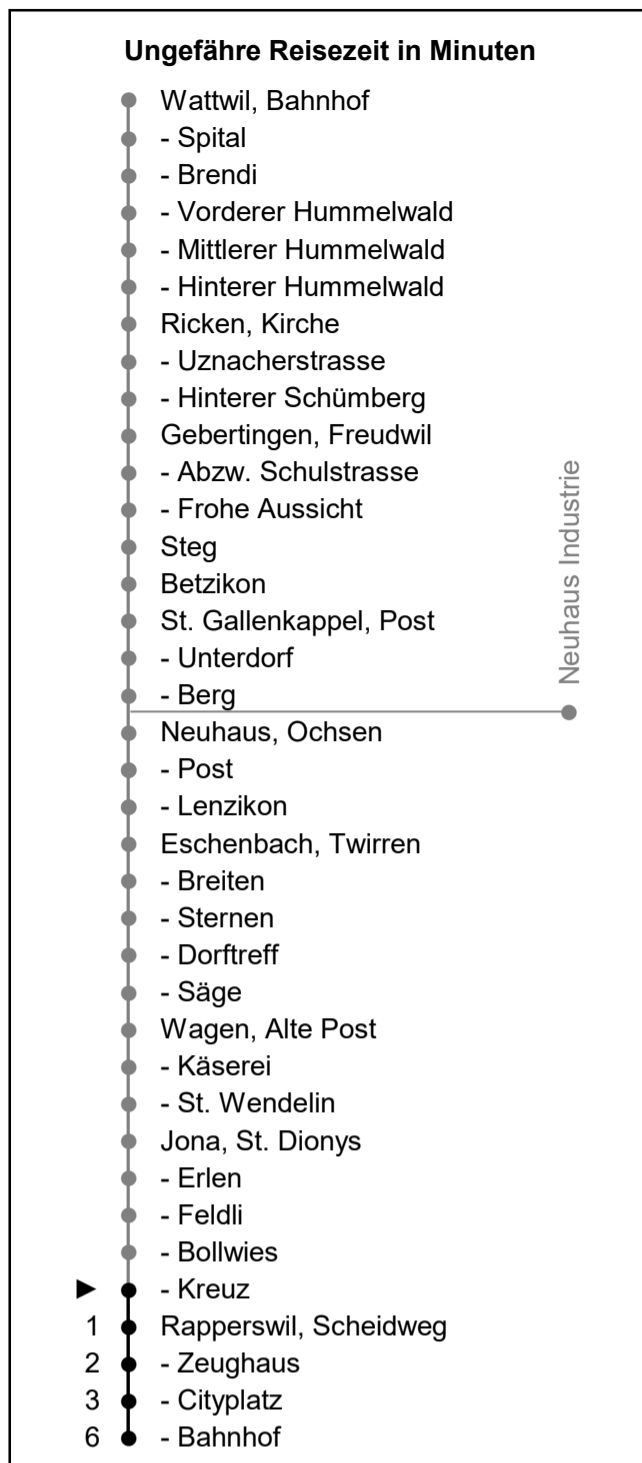

622

www.schneiderbus.ch
055 286 21 21

ZVV-Contact: 0848 988 98

Nächste Abfahrten

Jona Kreuz

Richtung Rapperswil Bahnhof

Gültig von 11.12.2022 bis 09.12.2023

Als Sonntage gelten: 25. + 26. Dezember, 1. Januar, Karfreitag, Ostermontag, Auffahrt, Pfingstmontag, 1. August

Zeichenerklärung:

N: Nachtbus (Linie 623 gemäss separatem Fahr- und Linienplan) verkehrt in den Nächten Fr/Sa und Sa/So sowie in den Nächten an Silvester, vor Karfreitag, vor Ostermontag, 30. April/1. Mai, vor Auffahrt, an Auffahrt, vor Pfingstmontag, 31. Juli/1. August, ohne Nächte: 24./25. Dezember, 25./26. Dezember