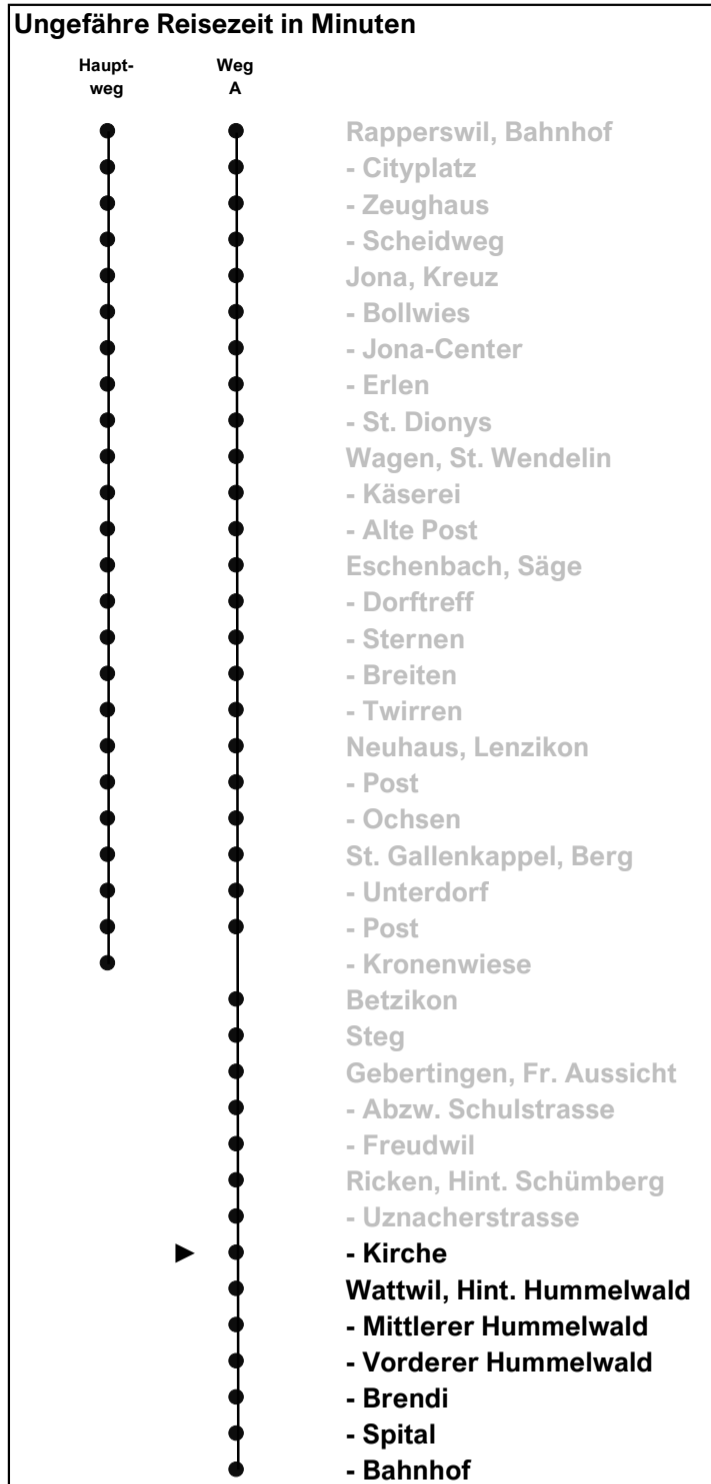

# 622

**schneider**  
Busbetriebe

www.schneiderbus.ch  
055 286 21 21

## Richtung Wattwil, Bahnhof

Gültig von 10.12.2023 bis 13.12.2025

**Zeichenerklärung**

A Führt Weg A

Als Feiertage gelten:  
25. Dezember, 26. Dezember, 1. Januar, Karfreitag,  
Ostermontag, Auffahrt, Pfingstmontag, 1. August