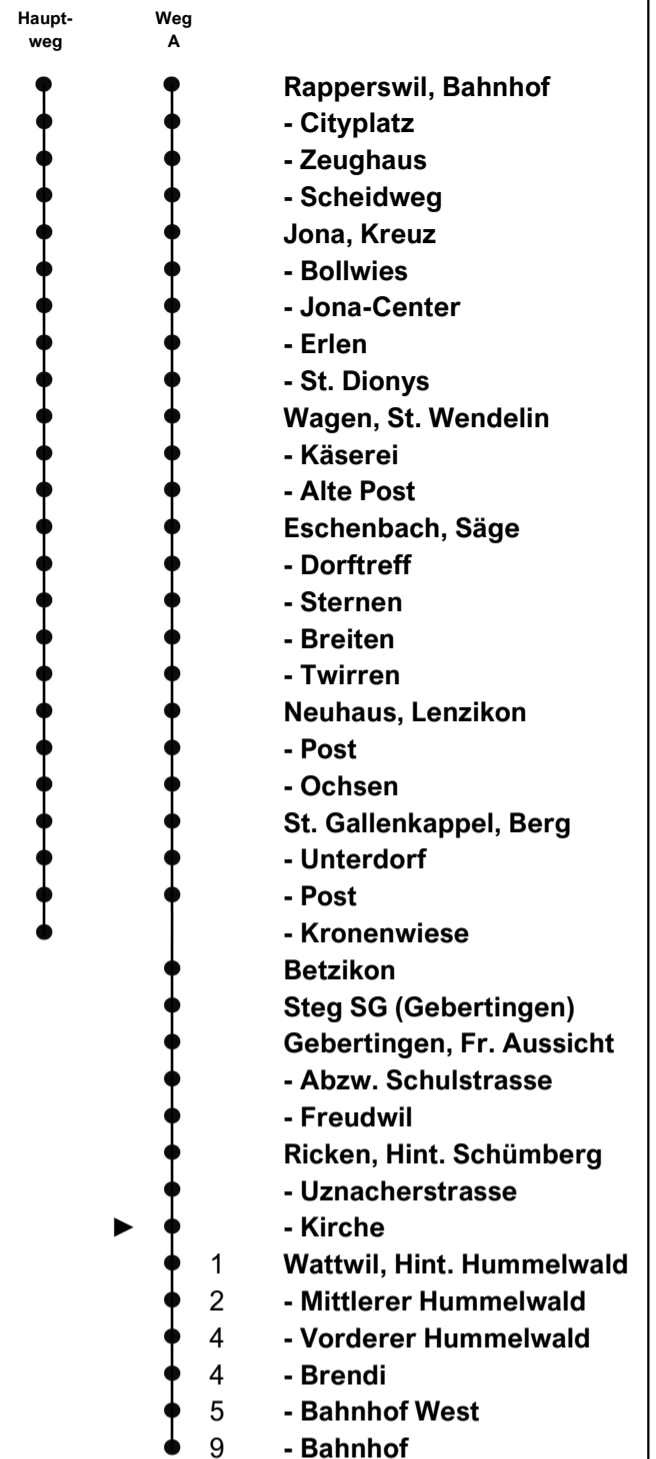

Ungefähre Reisezeit in Minuten

h	Montag - Freitag	Samstag	Sonn- und Feiertag	h
5				5
6	A 14			6
7	A 14	A 14		7
8	A 14	A 14		8
9	A 14	A 14	A 14	9
10	A 14	A 14	A 14	10
11	A 14	A 14	A 14	11
12	A 14	A 14	A 14	12
13	A 14	A 14	A 14	13
14	A 14	A 14	A 14	14
15	A 14	A 14	A 14	15
16	A 14	A 14	A 14	16
17	A 14	A 14	A 14	17
18	A 14	A 14	A 14	18
19	A 14	A 14	A 14	19
20				20
21				21
22				22
23				23
0				0
1				1
2				2
3				3