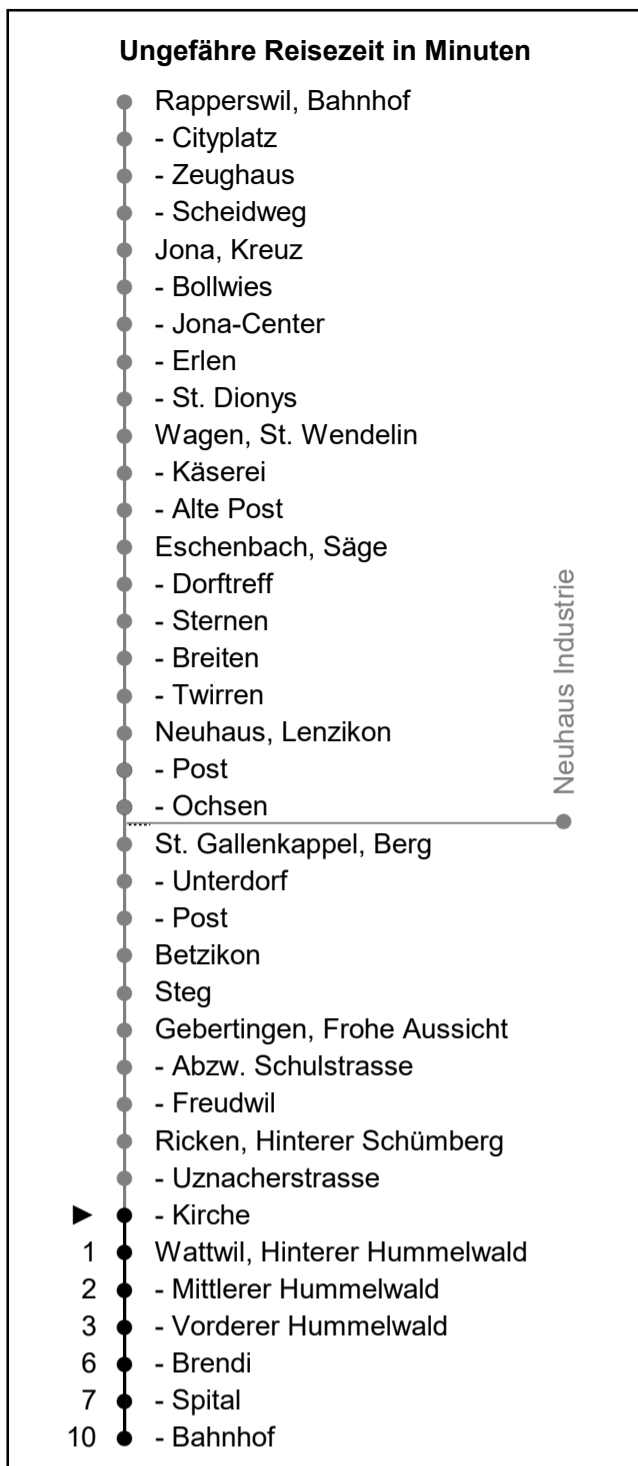

# 622

www.schneiderbus.ch  
055 286 21 21

Nächste Abfahrten

Kirche

## Richtung Wattwil Bahnhof

Gültig von 11.12.2022 bis 09.12.2023

**HALT AUF VERLANGEN**  
Handzeichen geben = Missverständnisse vermeiden

Als Sonntage gelten: 25. + 26. Dezember, 1. Januar, Karfreitag, Ostermontag, Auffahrt, Pfingstmontag, 1. August

h	Montag - Freitag	Samstag	Sonntag	h
5				5
6	11			6
7	11	11		7
8	11	11		8
9	11	11	11	9
10	11	11	11	10
11	11	11	11	11
12	11	11	11	12
13	11	11	11	13
14	11	11	11	14
15	11	11	11	15
16	11	11	11	16
17	11	11	11	17
18	11	11	11	18
19	11	11	11	19
20				20
21				21
22				22
23				23
0				0
1				1
2				2
3				3