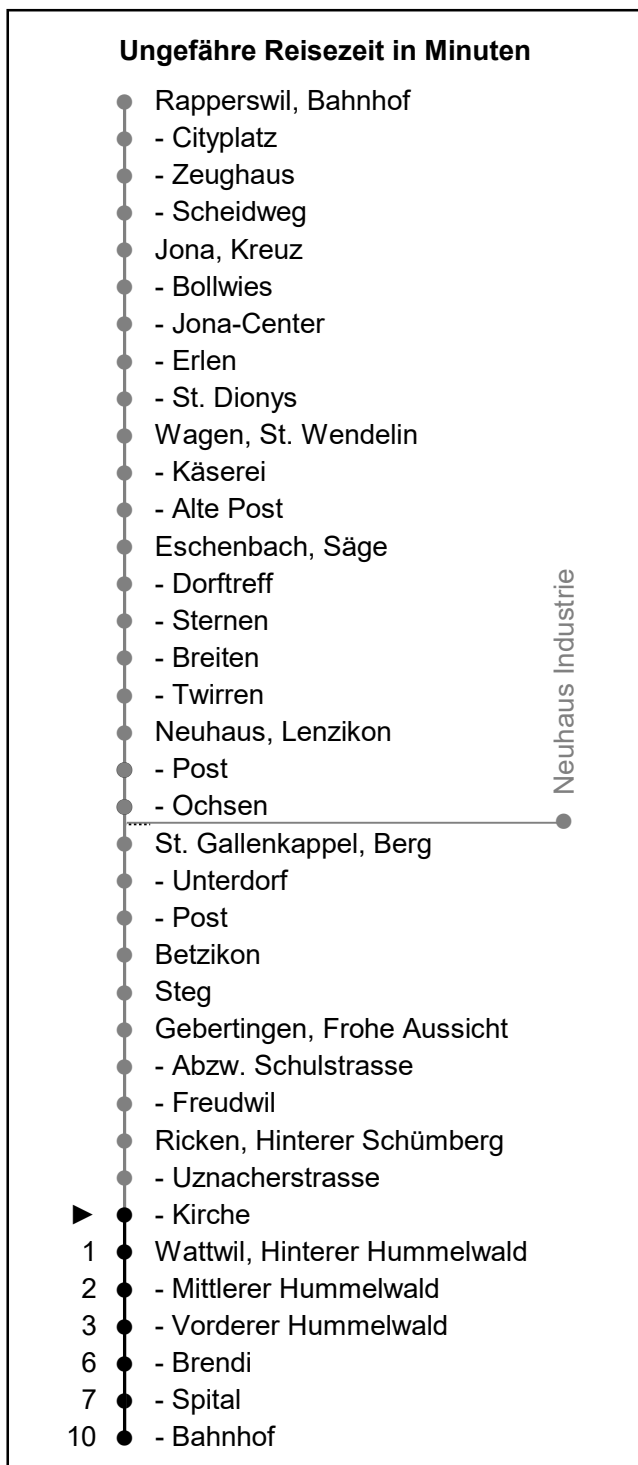

622

www.schneiderbus.ch
055 286 21 21

Nächste Abfahrten

Kirche

Richtung Wattwil Bahnhof

Gültig von 13.12.2020 bis 10.12.2022

HALT AUF VERLANGEN
Handzeichen geben = Missverständnisse vermeiden

Als Sonntage gelten: 25. + 26. Dezember, 1. Januar, Karfreitag, Ostermontag, Auffahrt, Pfingstmontag, 1. August

h	Montag - Freitag	Samstag	Sonntag	h
5				5
6	11			6
7	11	11		7
8	11	11		8
9	11	11	11	9
10	11	11	11	10
11	11	11	11	11
12	11	11	11	12
13	11	11	11	13
14	11	11	11	14
15	11	11	11	15
16	11	11	11	16
17	11	11	11	17
18	11	11	11	18
19	11	11	11	19
20				20
21				21
22				22
23				23
0				0
1				1
2				2
3				3