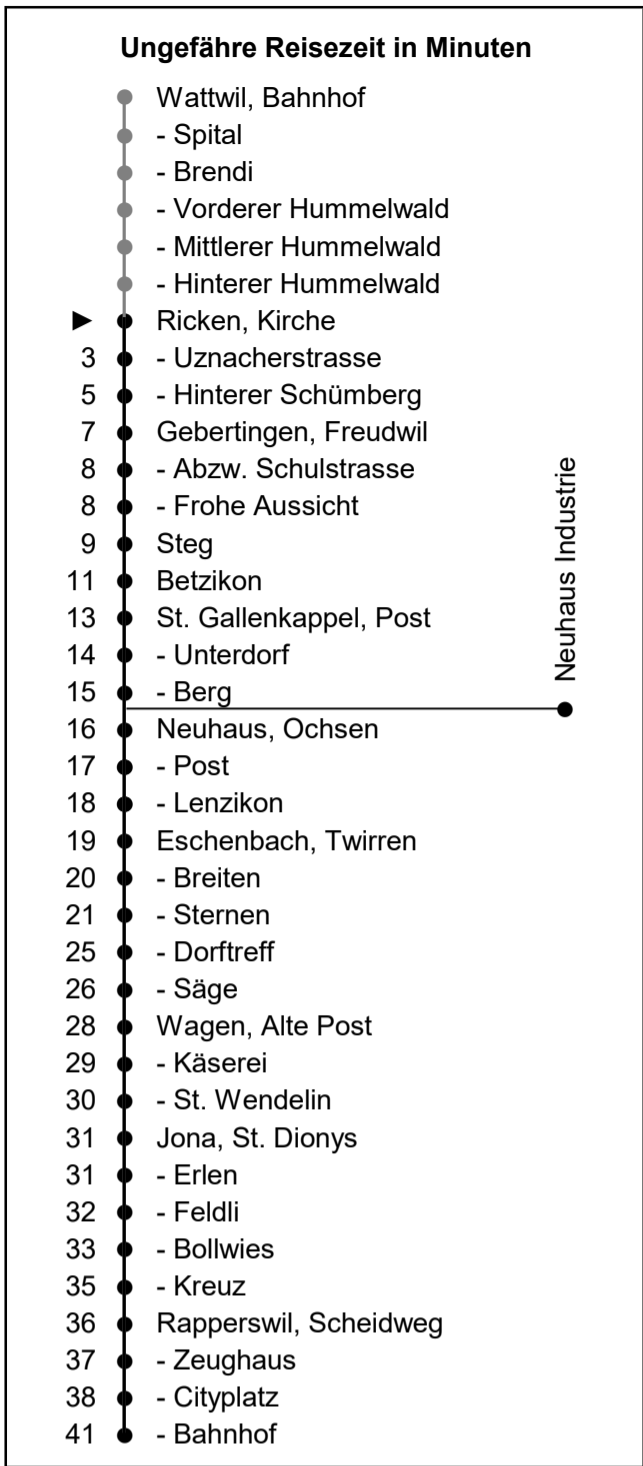

622

www.schneiderbus.ch
055 286 21 21

Nächste Abfahrten

Kirche

Richtung Rapperswil Bahnhof via Eschenbach

Gültig von 11.12.2022 bis 09.12.2023

HALT AUF VERLANGEN
Handzeichen geben = Missverständnisse vermeiden

Als Sonntage gelten: 25. + 26. Dezember, 1. Januar, Karfreitag, Ostermontag, Auffahrt, Pfingstmontag, 1. August

h	Montag - Freitag	Samstag	Sonntag	h
5				5
6	46			6
7	46	46		7
8	46	46		8
9	46	46	46	9
10	46	46	46	10
11	46	46	46	11
12	46	46	46	12
13	46	46	46	13
14	46	46	46	14
15	46	46	46	15
16	46	46	46	16
17	46	46	46	17
18	46	46	46	18
19	46	46	46	19
20				20
21				21
22				22
23				23
0				0
1				1
2				2
3				3