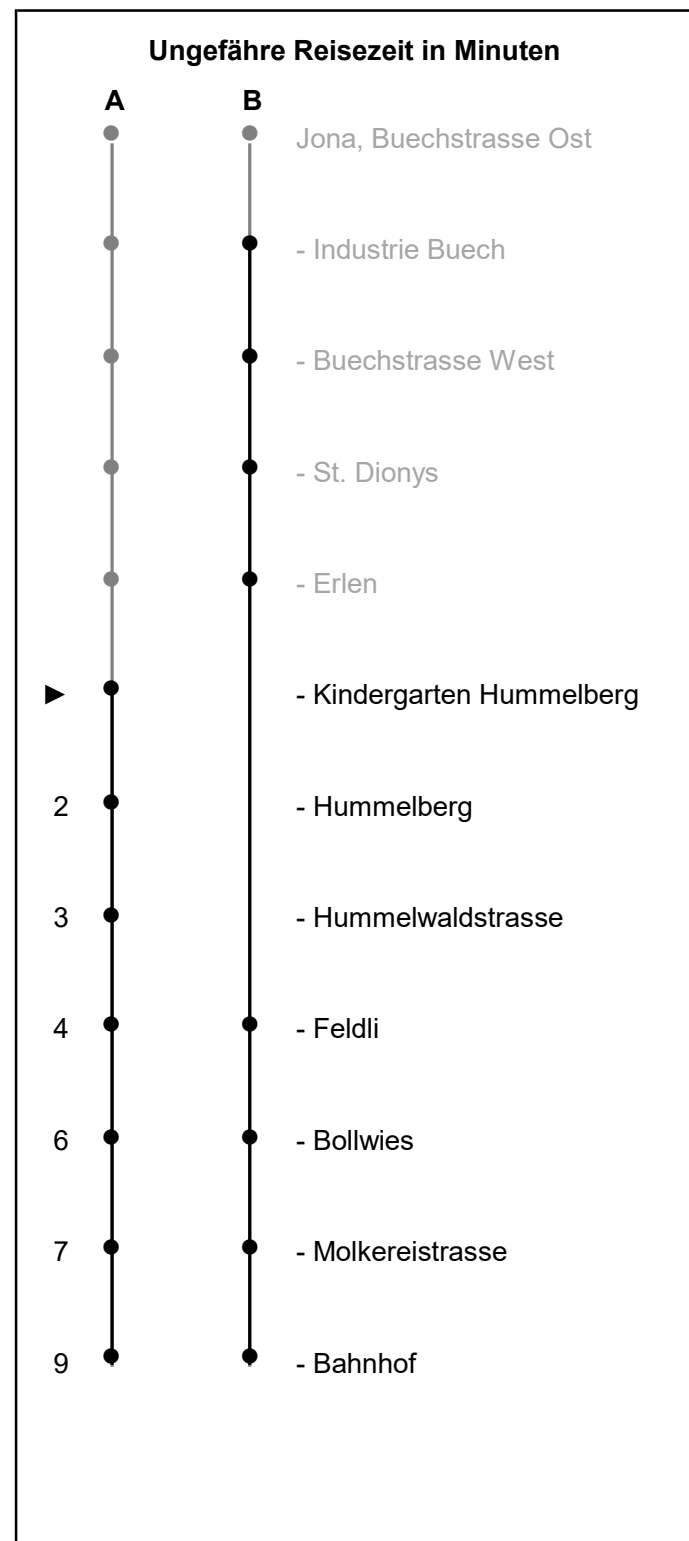

## Kindergarten Hummelberg

# Richtung Jona Bahnhof

Gültig von 10.12.2023 bis 13.12.2025

Als Sonntage gelten: 25. + 26. Dezember, 1. Januar, Karfreitag, Ostermontag, Auffahrt, Pfingstmontag, 1. August

h	Montag - Freitag	Samstag	Sonntag	h
5				5
6	A 19 A 49			6
7	A 19 A 49	A 19 A 49		7
8	A 19 A 49	A 19 A 49		8
9	A 19 A 49	A 19 A 49		9
10	A 19 A 49	A 19 A 49		10
11	A 19 A 49	A 19 A 49		11
12	A 19 A 49	A 19 A 49		12
13	A 19 A 49	A 19 A 49		13
14				14
15				15
16				16
17				17
18				18
19				19
20				20
21				21
22				22
23				23
0				0
1				1
2				2