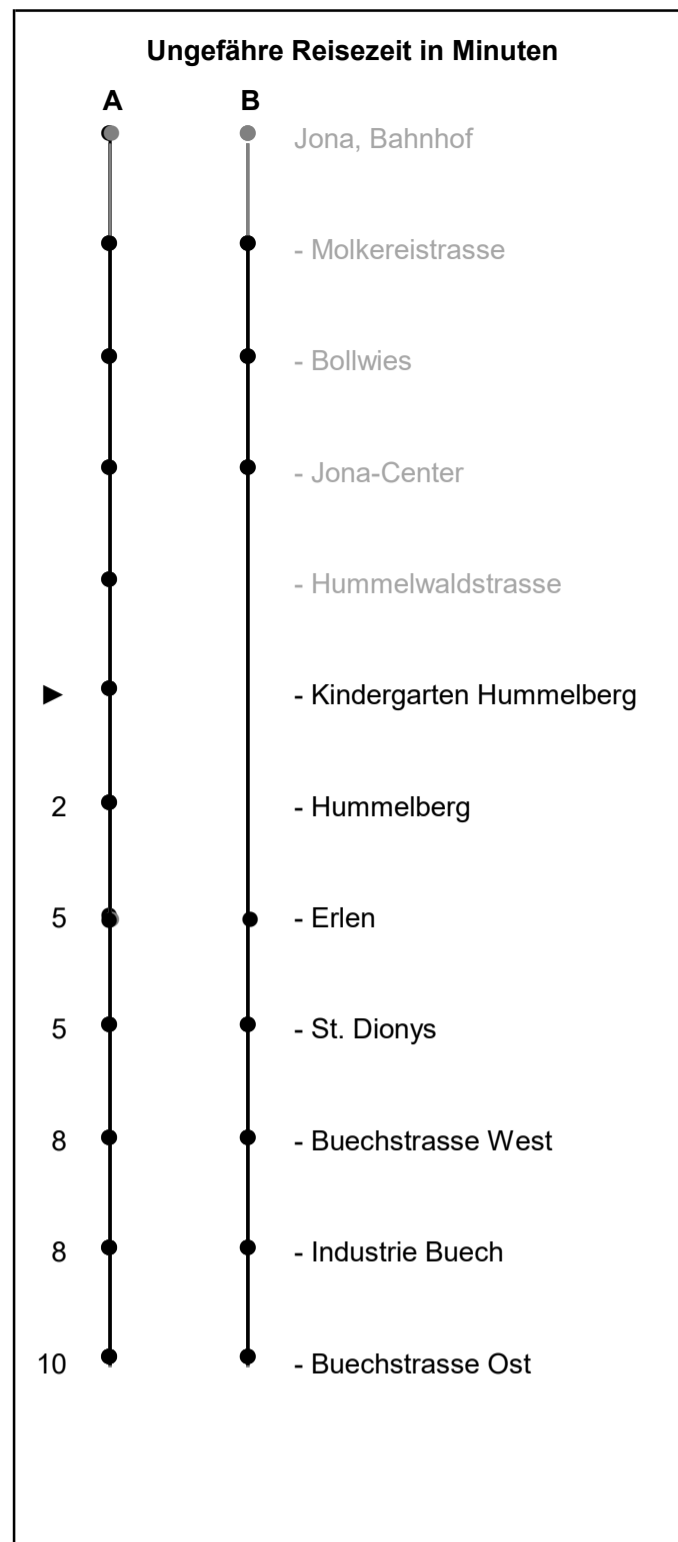

## Kindergarten Hummelberg

## Richtung Jona, Buechstrasse Ost

Gültig von 10.12.2023 bis 13.12.2025

Als Sonntage gelten: 25. + 26. Dezember, 1. Januar, Karfreitag, Ostermontag, Auffahrt, Pfingstmontag, 1. August

h	Montag - Freitag	Samstag	Sonntag	h
5				5
6				6
7				7
8				8
9				9
10				10
11				11
12				12
13				13
14	A 05 A 35	A 05 A 35		14
15	A 05 A 35	A 05 A 35		15
16	A 05 A 35	A 05 A 35		16
17	A 05 A 35	A 05 A 35		17
18	A 05 c 38	A 08		18
19				19
20				20
21				21
22				22
23				23
0				0
1				1
2				2

Zeichenerklärung:

C Fährt nur bis Jona Hummelberg