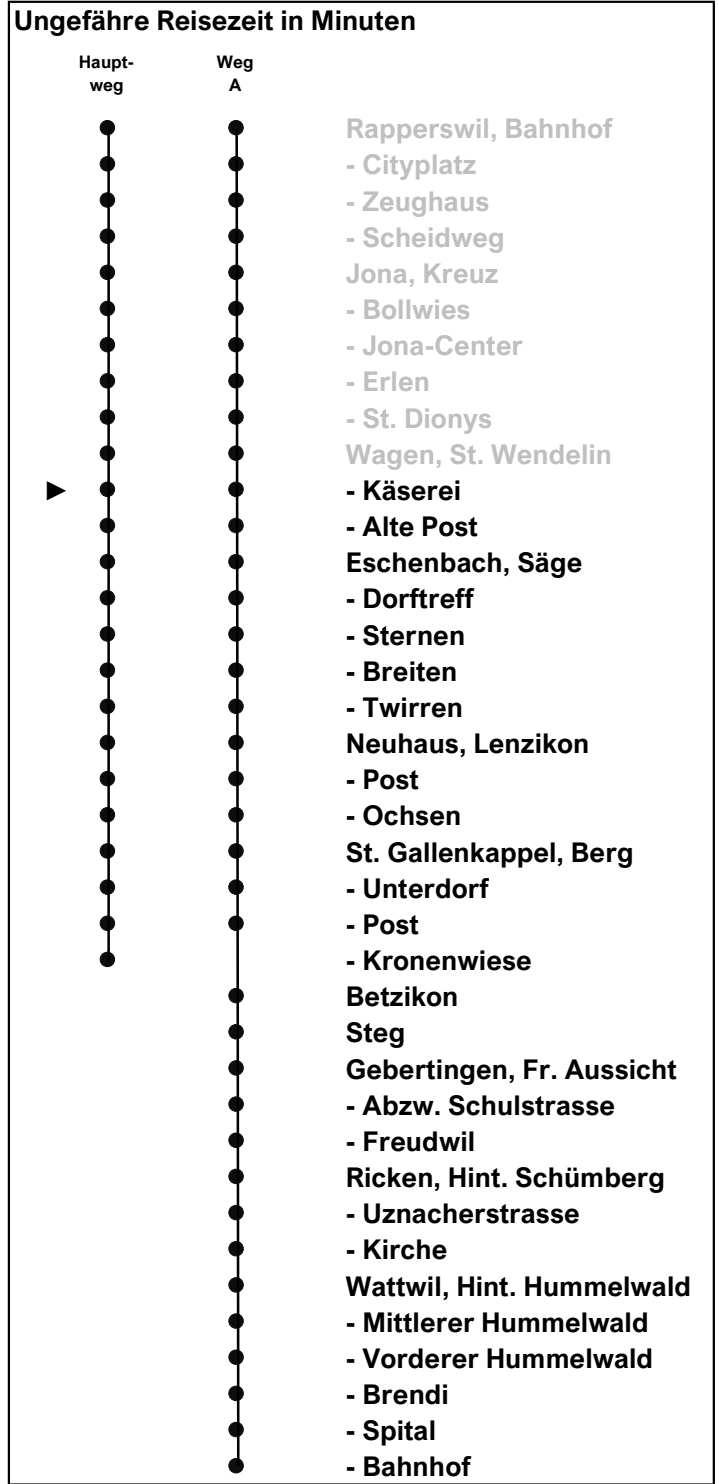

622

schneider
Busbetriebe

www.schneiderbus.ch
055 286 21 21

Wagen, Käserei

Richtung
Wattwil, Bahnhof
via Eschenbach SG, St. Gallenkappel

Gültig von 10.12.2023 bis 13.12.2025

Zeichenerklärung

A Führt Weg A
B Führt nur bis Ricken, Uznacherstrasse

Als Feiertage gelten:
25. Dezember, 26. Dezember, 1. Januar, Karfreitag,
Ostermontag, Auffahrt, Pfingstmontag, 1. August

h	Montag - Freitag	Samstag	Sonn- und Feiertag	h
5	56			5
6	11 26 A 41 56	A 41 56		6
7	11 26 A 41 56	11 26 A 41 56	11 41	7
8	11 26 A 41 56	11 26 A 41 56	11 A 41	8
9	11 26 A 41 56	11 26 A 41 56	11 A 41	9
10	11 26 A 41 56	11 26 A 41 56	11 A 41	10
11	11 26 A 41 56	11 26 A 41 56	11 A 41	11
12	11 26 A 41 56	11 26 A 41 56	11 A 41	12
13	11 26 A 41 56	11 26 A 41 56	11 A 41	13
14	11 26 A 41 56	11 26 A 41 56	11 A 41	14
15	11 26 A 41 56	11 26 A 41 56	11 A 41	15
16	11 26 A 41 56	11 26 A 41 56	11 A 41	16
17	11 26 A 41 56	11 26 A 41 56	11 A 41	17
18	11 26 A 41 56	11 26 41	11 41	18
19	11 26 B 41 56	11 41	11 41	19
20	11 26 41 56	11 41	11 41	20
21	15 45	15 45	15 45	21
22	15 45	15 45	15	22
23	15 45	15 45		23
0				0
1				1
2				2
3				3