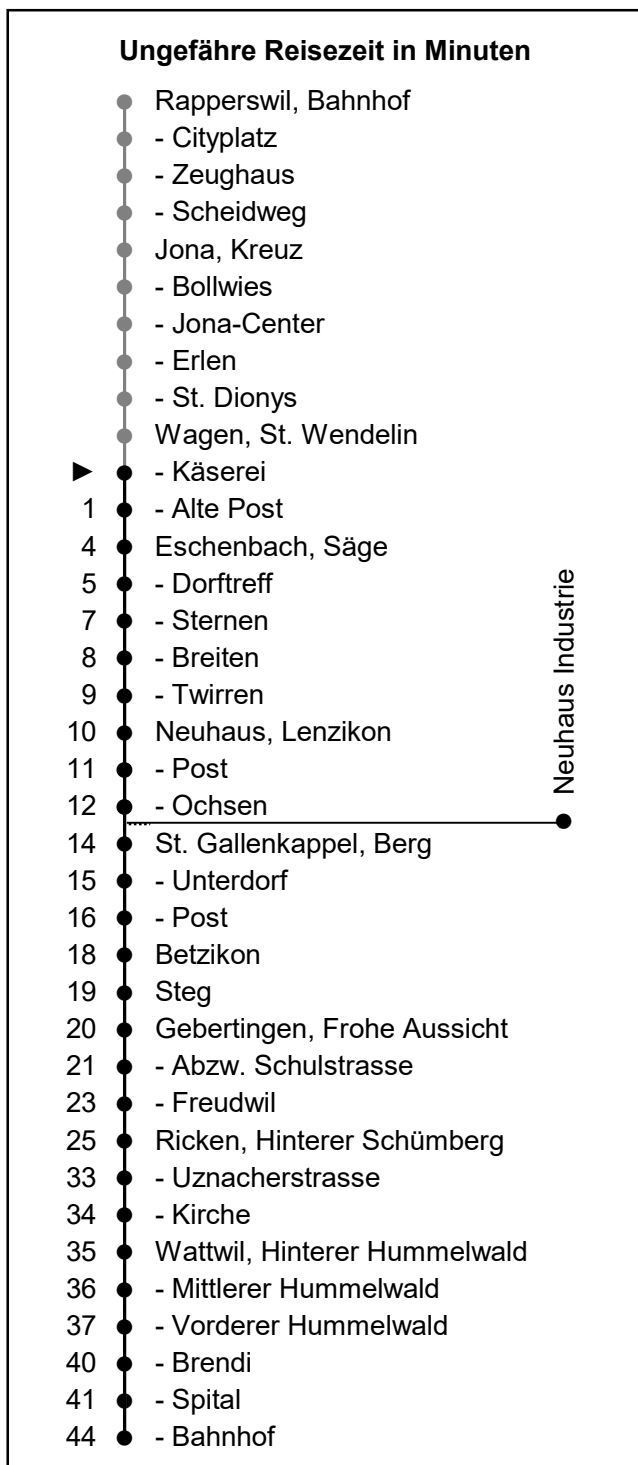

622

www.schneiderbus.ch
055 286 21 21

ZVV-Contact: 0848 988 988

Nächste Abfahrten

Wagen Käserei

Richtung Wattwil Bahnhof via Eschenbach

Gültig von 13.12.2020 bis 10.12.2022

HALT AUF VERLANGEN
Handzeichen geben = Missverständnisse vermeiden

Zeichenerklärung:

A nur bis St. Gallenkappel
B nur bis Eschenbach

C nur bis Ricken
D fährt via Industrie Neuhaus

N: Nachtbus Linie 623 gemäss separatem Fahr- und Linienplan.
Fährt in den Nächten Freitag / Samstag und Samstag/Sonntag, sowie 31Dez/1Jan, 1/2 Apr, 4/5 Apr, 12/13 Mai, 13/14 Mai, 23/24 Mai ohne 25/26 Dez