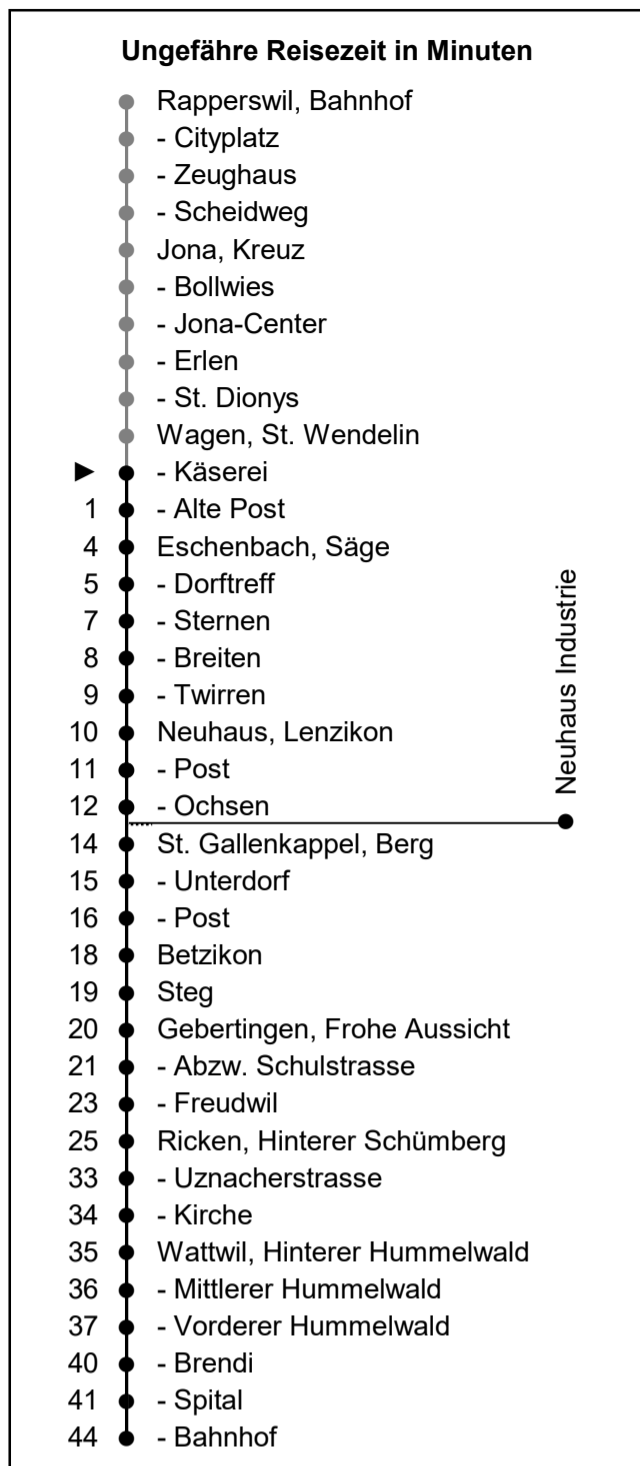

# 622

www.schneiderbus.ch  
055 286 21 21

ZVV-Contact: 0848 988 988

Nächste Abfahrten

## Wagen Käserei

## Richtung Wattwil Bahnhof via Eschenbach

Gültig von 11.12.2022 bis 09.12.2023

**HALT AUF VERLANGEN**  
Handzeichen geben = Missverständnisse vermeiden

Als Sonntage gelten: 25. + 26. Dezember, 1. Januar, Karfreitag, Ostermontag, Auffahrt, Pfingstmontag, 1. August