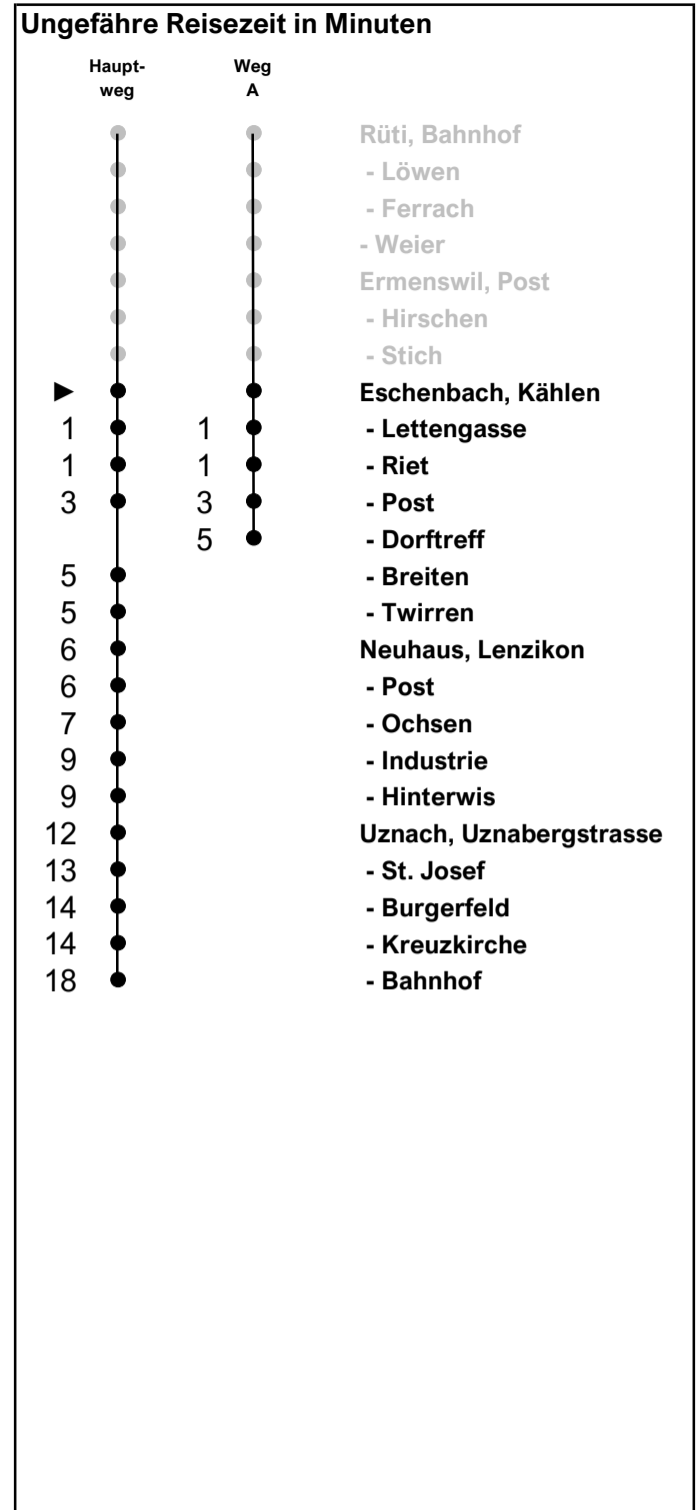

631

www.schneiderbus.ch
055 286 21 21

Eschenbach SG, Kählen

Richtung
Uznach, Bahnhof
via Neuhaus SG

Gültig von 10.12.2023 bis 13.12.2025

Zeichenerklärung

A Führt Weg A
B Führt ab Eschenbach Breiten weiter auf der Linie 622

Als Feiertage gelten:
25. Dezember, 26. Dezember, 1. Januar, Karfreitag,
Ostermontag, Auffahrt, Pfingstmontag, 1. August

h	Montag - Freitag	Samstag	Sonn- und Feiertag	h
5	A 34 B 47 53	53		5
6	A 08 23 A 38 49 53	23 A 53	B 15 A 53	6
7	A 08 23 A 38 53	23 A 53	23 A 53	7
8	A 08 23 53	23 A 53	23 A 53	8
9	23 53	23 A 53	23 A 53	9
10	23 53	23 A 53	23 A 53	10
11	23 53	23 A 53	23 A 53	11
12	23 53	23 A 53	23 A 53	12
13	23 53	23 A 53	23 A 53	13
14	23 53	23 A 53	23 A 53	14
15	23 53	23 A 53	23 A 53	15
16	23 A 38 49 53	23 A 53	23 A 53	16
17	A 08 23 A 38 53	23 A 53	23 A 53	17
18	A 08 23 A 38 53	23 A 53	23 A 53	18
19	23 53	23 A 53	A 23 A 53	19
20	23 53	A 23 A 53	A 23 A 53	20
21	23 A 53	A 23 A 53	A 23 A 53	21
22	A 23 A 53	A 23 A 53	A 23	22
23	A 23	A 23		23
0				0
1				1
2				2
3				3