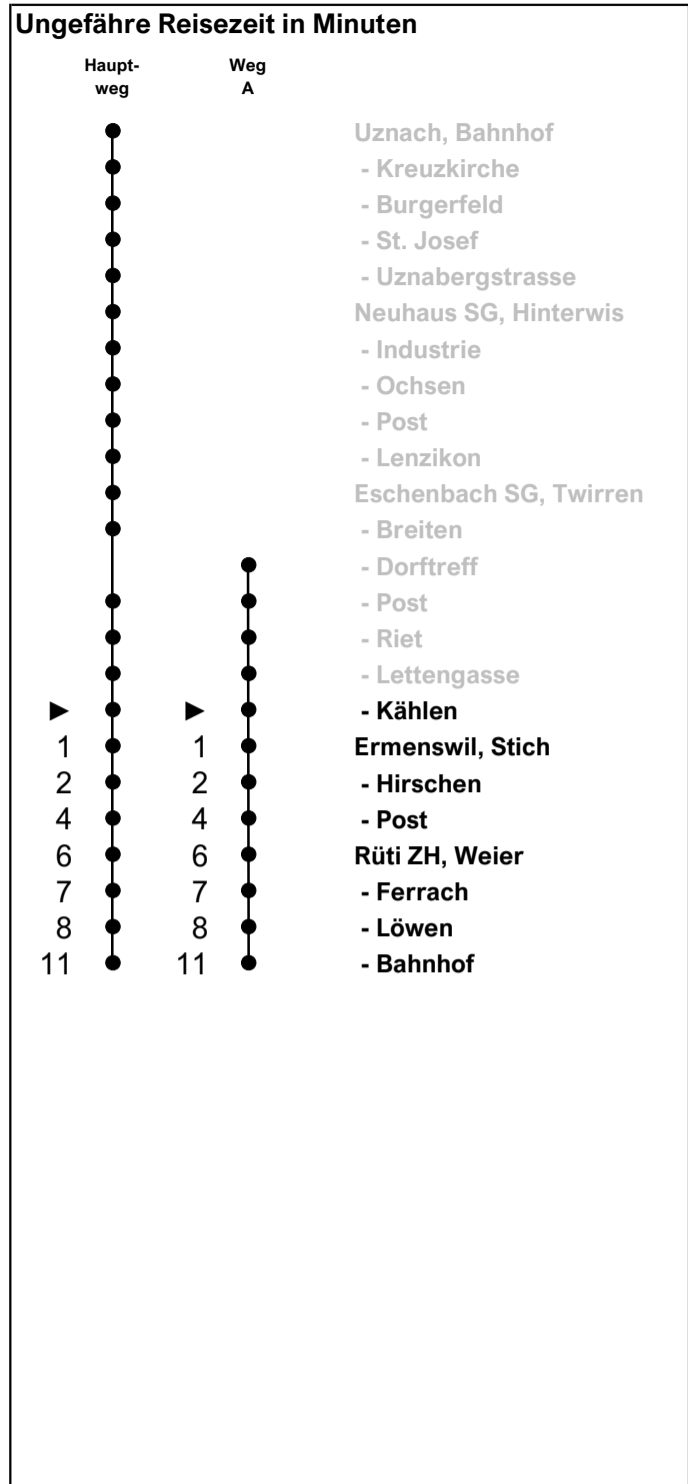

631

schneider
Busbetriebe

www.schneiderbus.ch
055 286 21 21

Eschenbach SG, Kählen

Richtung
Rüti ZH, Bahnhof
via Ermenswil

Gültig von 10.12.2023 bis 13.12.2025

Zeichenerklärung

A Führt Weg A

Als Feiertage gelten:
25. Dezember, 26. Dezember, 1. Januar, Karfreitag,
Ostermontag, Auffahrt, Pfingstmontag, 1. August

h	Montag - Freitag	Samstag	Sonn- und Feiertag	h
5				5
6	A 03 A 18 33 A 48	A 03 33		6
7	03 A 18 33 A 48	A 03 33	33	7
8	03 33	A 03 33	A 03 33	8
9	03 33	A 03 33	A 03 33	9
10	03 33	A 03 33	A 03 33	10
11	03 33	A 03 33	A 03 33	11
12	03 33	A 03 33	A 03 33	12
13	03 33	A 03 33	A 03 33	13
14	03 33	A 03 33	A 03 33	14
15	03 33	A 03 33	A 03 33	15
16	03 A 18 33 A 48	A 03 33	A 03 33	16
17	03 A 18 33 A 48	A 03 33	A 03 33	17
18	03 A 18 33	A 03 33	A 03 33	18
19	03 33	A 03 33	03 A 33	19
20	03 33	03 A 33	A 03 A 33	20
21	03 33	A 03 A 33	A 03 A 33	21
22	03 A 33	A 03 A 33	A 03	22
23	A 03	A 03		23
0				0
1				1
2				2
3				3