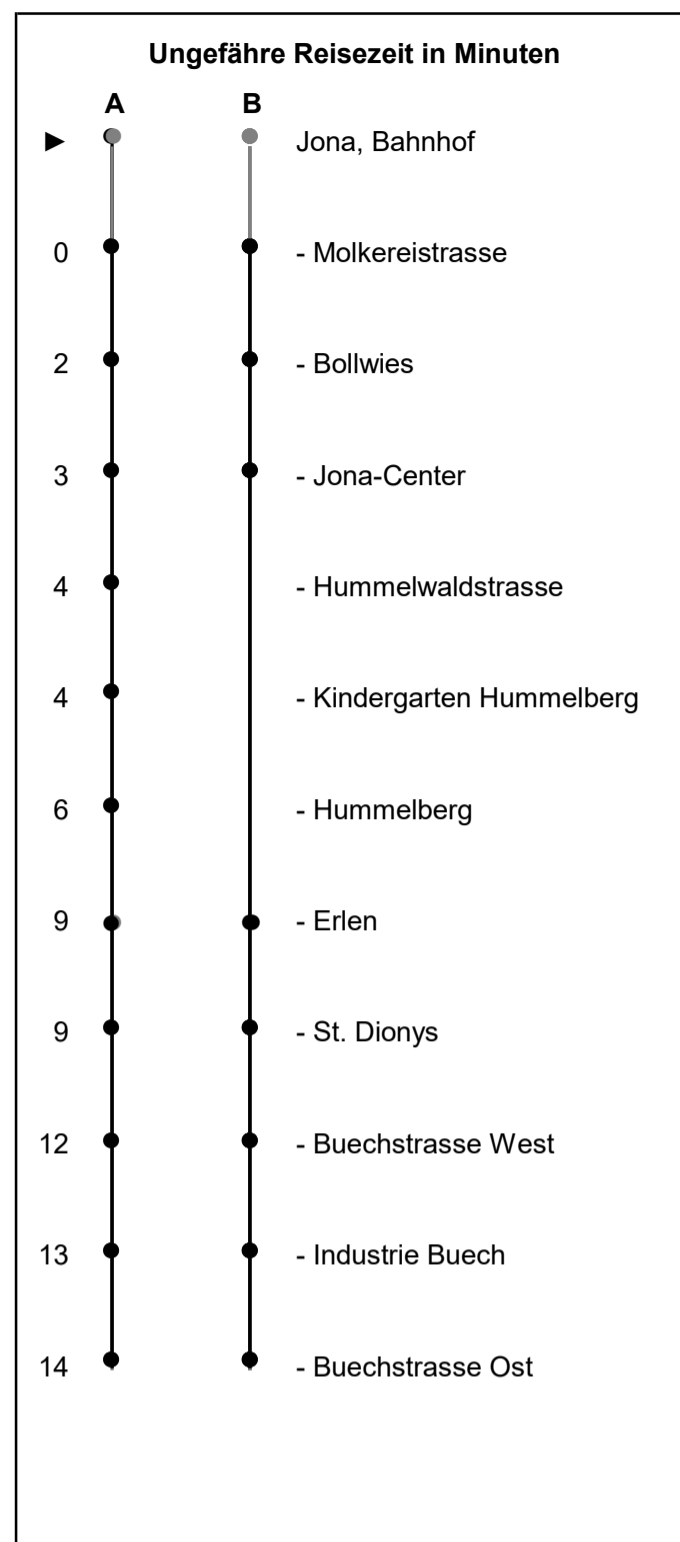

995

schneider
 Busbetriebe
 www.schneiderbus.ch
 055 286 21 21
 ZVV-Contact: 0848 988 988

Jona Bahnhof

Richtung Jona, Buechstrasse Ost

Gültig von 10.12.2023 bis 13.12.2025

Als Sonntage gelten: 25. + 26. Dezember, 1. Januar, Karfreitag, Ostermontag, Auffahrt, Pfingstmontag, 1. August

h	Montag - Freitag	Samstag	Sonntag	h
5				5
6	B 04 B 34			6
7	B 01 B 04 B 31 B 34	B 34		7
8	B 04 B 34	B 04 B 34		8
9	B 04 B 34	B 04 B 34		9
10	B 04 B 34	B 04 B 34		10
11	B 04 B 34	B 04 B 34		11
12	B 04 B 34	B 04 B 34		12
13	B 04 B 34	B 04 B 34		13
14	A 01 A 31	A 01 A 31		14
15	A 01 A 31	A 01 A 31		15
16	A 01 A 31	A 01 A 31		16
17	A 01 A 31	A 01 A 31		17
18	A 01 c 34	A 04		18
19				19
20				20
21				21
22				22
23				23
0				0
1				1
2				2

C Fährt nur bis Jona Hummelberg