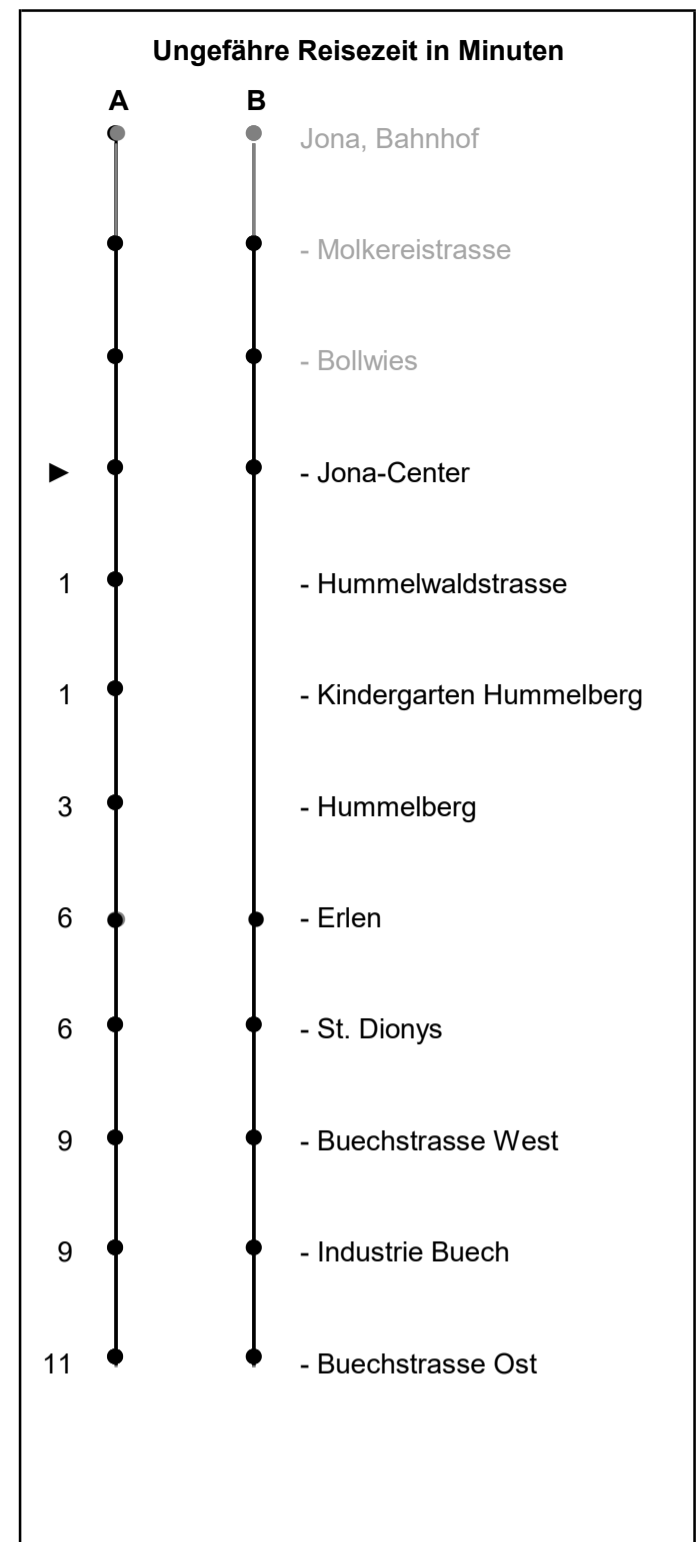

## Jona-Center

# Richtung Jona, Buechstrasse Ost

Gültig von 10.12.2023 bis 13.12.2025

Als Sonntage gelten: 25. + 26. Dezember, 1. Januar, Karfreitag, Ostermontag, Auffahrt, Pfingstmontag, 1. August

h	Montag - Freitag	Samstag	Sonntag	h
5				5
6	B 07 B 37			6
7	B 04 B 07 B 34 B 37	B 37		7
8	B 07 B 37	B 07 B 37		8
9	B 07 B 37	B 07 B 37		9
10	B 07 B 37	B 07 B 37		10
11	B 07 B 37	B 07 B 37		11
12	B 07 B 37	B 07 B 37		12
13	B 07 B 37	B 07 B 37		13
14	A 04 A 34	A 04 A 34		14
15	A 04 A 34	A 04 A 34		15
16	A 04 A 34	A 04 A 34		16
17	A 04 A 34	A 04 A 34		17
18	A 04 c 37	A 07		18
19				19
20				20
21				21
22				22
23				23
0				0
1				1
2				2

C Fährt nur bis Jona Hummelberg