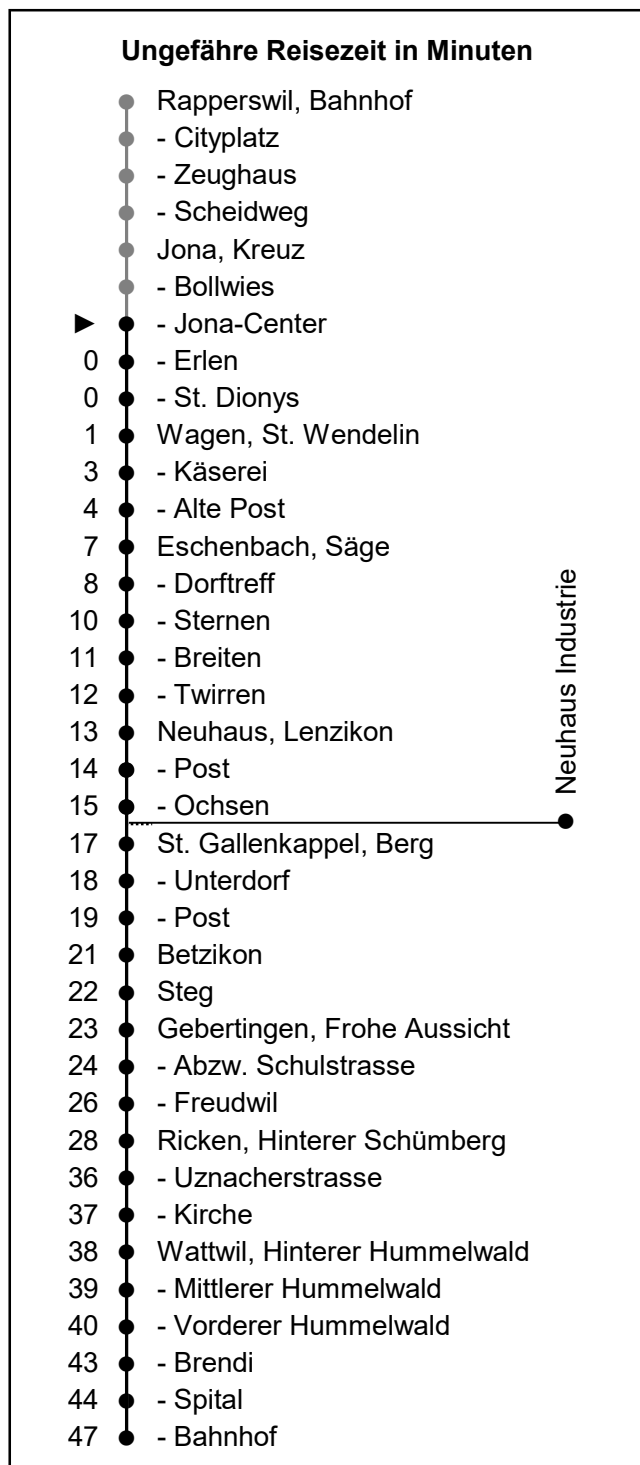

622

schneider

B u s b e t r i e b e

www.schneiderbus.ch
055 286 21 21

ZVV-Contact: 0848 988 988

Nächste Abfahrten

Jona-Center

Richtung Wattwil Bahnhof via Eschenbach

Gültig von 13.12.2020 bis 10.12.2022

HALT AUF VERLANGEN

Handzeichen geben = Missverständnisse vermeiden

Als Sonntage gelten: 25. + 26. Dezember, 1. Januar, Karfreitag, Ostermontag, Auffahrt, Pfingstmontag, 1. August

Zeichenerklärung:

A nur bis St. Gallenkappel

D fährt via Industrie Neuhaus

B nur bis Eschenbach

C nur bis Ricken

N: Nachtbus Linie 623 gemäss separatem Fahr- und Linienplan.

Fährt in den Nächten Freitag / Samstag und Samstag/Sonntag, sowie 31Dez/1Jan, 1/2 Apr, 4/5 Apr, 12/13 Mai, 13/14 Mai, 23/24 Mai ohne 25/26 Dez