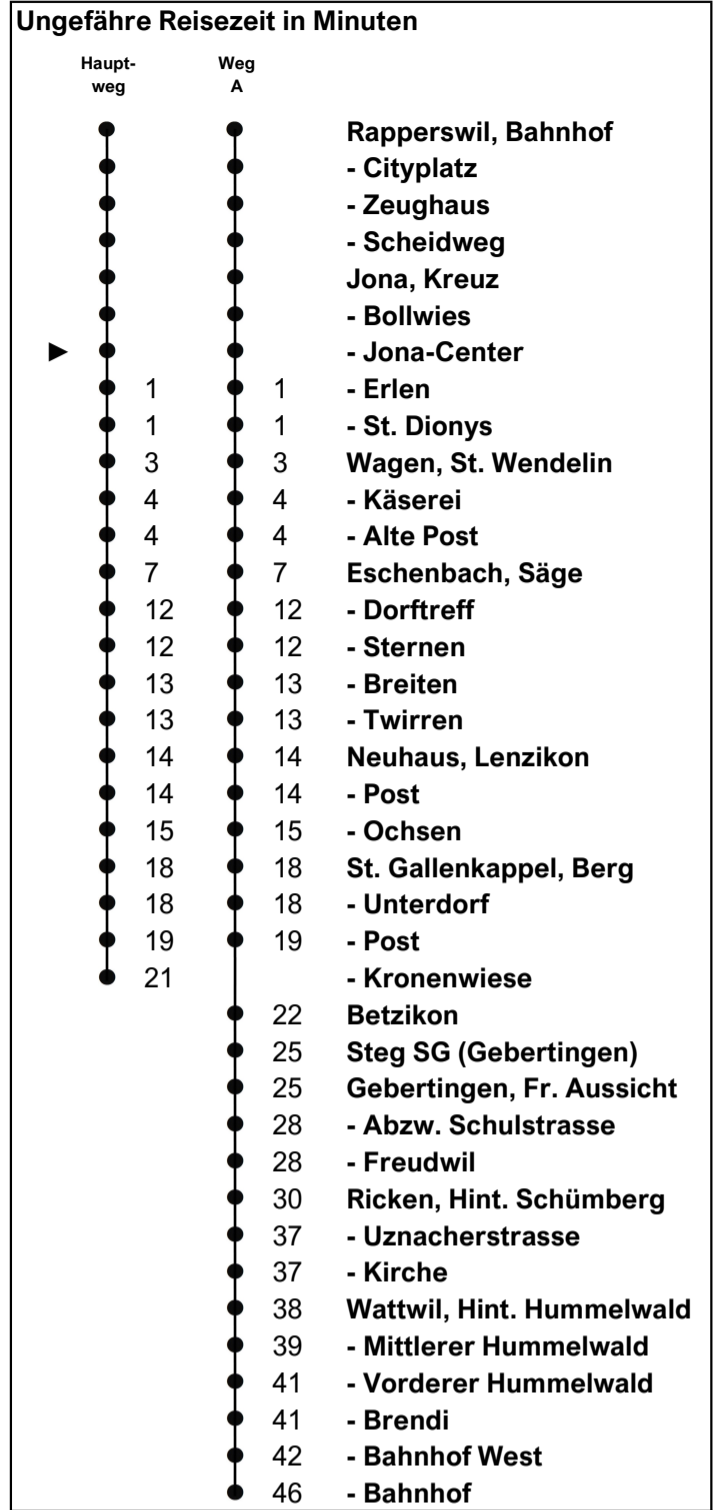

622

schneider
Busbetriebe

www.schneiderbus.ch
055 286 21 21

Jona, Jona-Center

Richtung
Wattwil, Bahnhof
via Eschenbach SG, St. Gallenkappel

Gültig von 15.12.2024 bis 12.12.2026

Zeichenerklärung

A Führt Weg A
B Führt nur bis Ricken, Uznacherstrasse

N Nachtbus-Linie 623 gemäss separatem Fahrplan und Linienplan (nur Nächte Fr/Sa und Sa/So)

Als Feiertage gelten:
25. Dezember, 26. Dezember, 1. Januar, Karfreitag, Ostermontag, Auffahrt, Pfingstmontag, 1. August

h	Montag - Freitag	Samstag	Sonn- und Feiertag	h
5	52			5
6	07 22 A 37 52	A 37 52		6
7	07 22 A 37 52	07 22 A 37 52	07 37	7
8	07 22 A 37 52	07 22 A 37 52	07 A 37	8
9	07 22 A 37 52	07 22 A 37 52	07 A 37	9
10	07 22 A 37 52	07 22 A 37 52	07 A 37	10
11	07 22 A 37 52	07 22 A 37 52	07 A 37	11
12	07 22 A 37 52	07 22 A 37 52	07 A 37	12
13	07 22 A 37 52	07 22 A 37 52	07 A 37	13
14	07 22 A 37 52	07 22 A 37 52	07 A 37	14
15	07 22 A 37 52	07 22 A 37 52	07 A 37	15
16	07 22 A 37 52	07 22 A 37 52	07 A 37	16
17	07 22 A 37 52	07 22 A 37 52	07 A 37	17
18	07 22 A 37 52	07 22 37	07 37	18
19	07 22 B 37 52	07 37	07 37	19
20	07 22 37 52	07 37	07 37	20
21	11 41	11 41	11 41	21
22	11 41	11 41	11 41	22
23	11 41	11 41	11 41	23
0		N 41		0
1		N 58		1
2				2
3		N 14		3