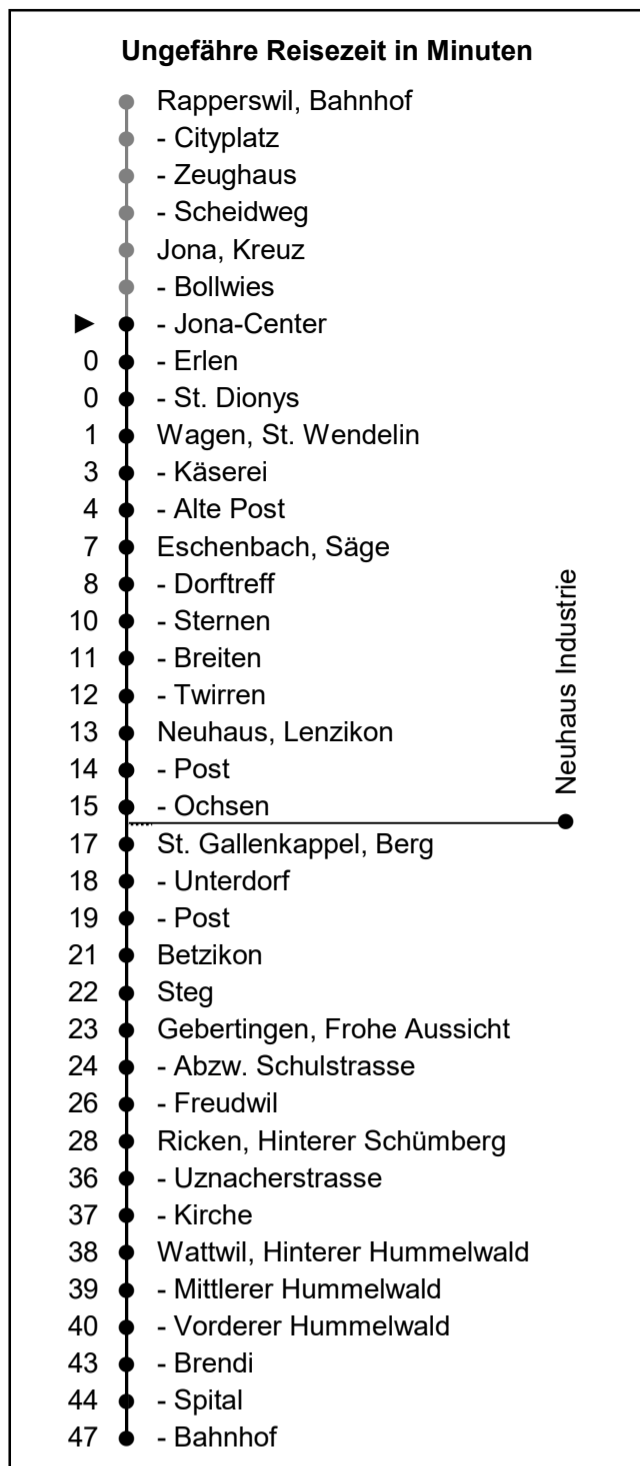

# 622

www.schneiderbus.ch  
055 286 21 21

ZVV-Contact: 0848 988 988

Nächste Abfahrten

## Jona-Center

## Richtung Wattwil Bahnhof via Eschenbach

Gültig von 11.12.2022 bis 09.12.2023

**HALT AUF VERLANGEN**  
Handzeichen geben = Missverständnisse vermeiden

Als Sonntage gelten: 25. + 26. Dezember, 1. Januar, Karfreitag, Ostermontag, Auffahrt, Pfingstmontag, 1. August

**Zeichenerklärung:**

A nur bis St. Gallenkappel  
B nur bis Eschenbach  
C nur bis Ricken

D fährt via Industrie Neuhaus

N: Nachtbus (Linie 623 gemäss separatem Fahr- und Linienplan) verkehrt in den Nächten Fr/Sa und Sa/So sowie in den Nächten an Silvester, vor Karfreitag, vor Ostermontag, 30. April/1. Mai, vor Auffahrt, an Auffahrt, vor Pfingstmontag, 31. Juli/1. August, ohne Nächte: 24./25. Dezember, 25./26. Dezember