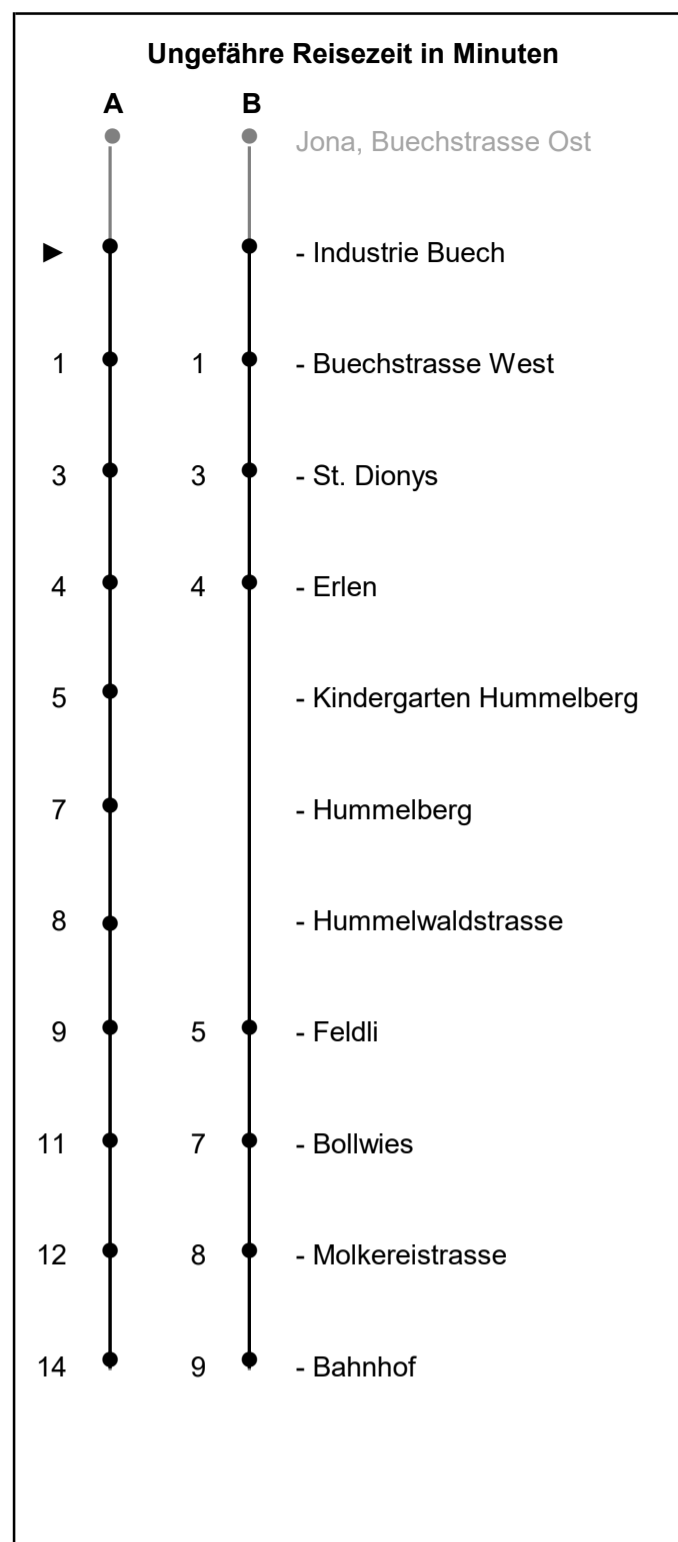

995

www.schneiderbus.ch
055 286 21 21

ZVV-Contact: 0848 988 988

Industrie Buech

Richtung Jona Bahnhof

Gültig von 10.12.2023 bis 13.12.2025

Als Sonntage gelten: 25. + 26. Dezember, 1. Januar, Karfreitag, Ostermontag, Auffahrt, Pfingstmontag, 1. August

h	Montag - Freitag	Samstag	Sonntag	h
5				5
6	A 14 A 44			6
7	A 14 A 44	A 14 A 44		7
8	A 14 A 44	A 14 A 44		8
9	A 14 A 44	A 14 A 44		9
10	A 14 A 44	A 14 A 44		10
11	A 14 A 44	A 14 A 44		11
12	A 14 A 44	A 14 A 44		12
13	A 14 A 44	A 14 A 44		13
14	B 16 B 46	B 16 B 46		14
15	B 16 B 46	B 16 B 46		15
16	B 13 B 16 B 43 B 46	B 16 B 46		16
17	B 13 B 16 B 46	B 16 B 46		17
18	B 16			18
19				19
20				20
21				21
22				22
23				23
0				0
1				1
2				2