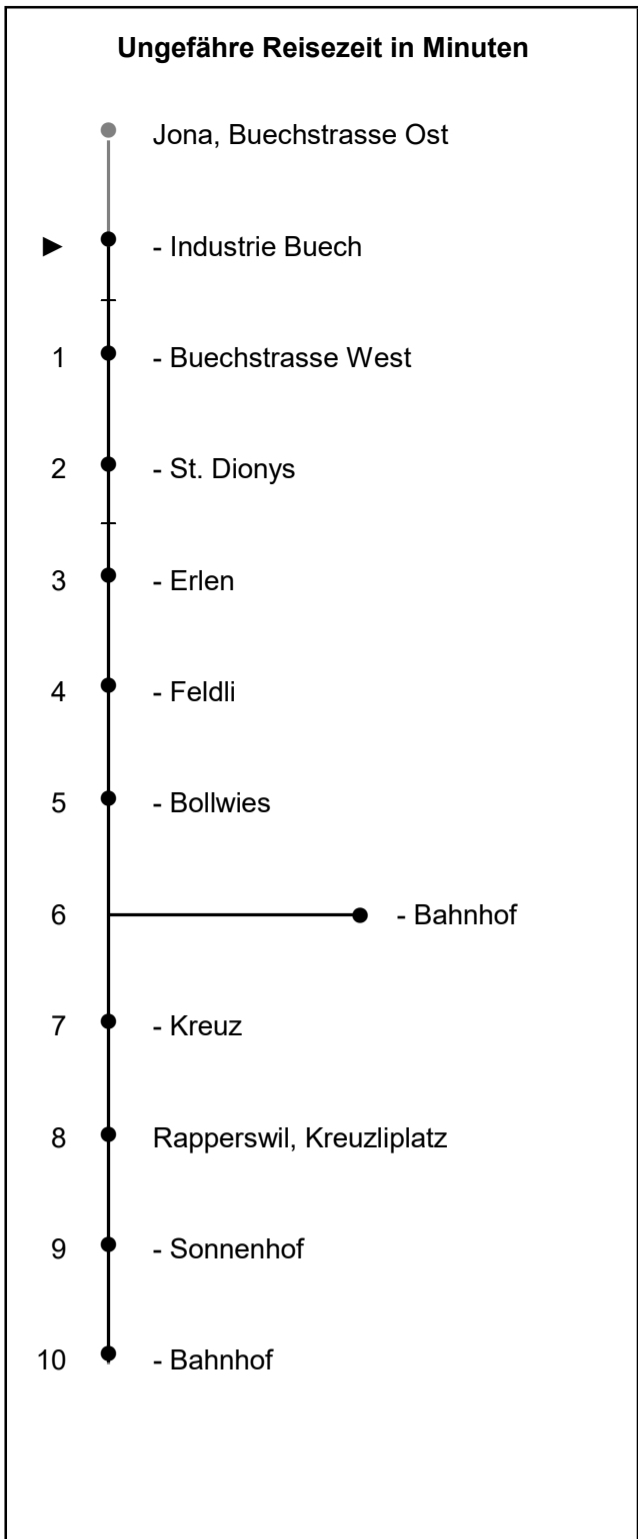

621

www.schneiderbus.ch
055 286 21 21

ZVV-Contact: 0848 988 988

Nächste Abfahrten

Industrie Buech

Richtung Rapperswil Bahnhof

Gültig von 11.12.2022 bis 09.12.2023

HALT AUF VERLANGEN
Handzeichen geben = Missverständnisse vermeiden

Als Sonntage gelten: 25. + 26. Dezember, 1. Januar, Karfreitag, Ostermontag, Auffahrt, Pfingstmontag, 1. August, 1. November

h	Montag - Freitag	Samstag	Sonntag	h
5				5
6	15 45			6
7	15 45			7
8				8
9				9
10				10
11	45			11
12				12
13				13
14				14
15				15
16	12 40			16
17	A 10 A 40			17
18	10			18
19				19
20				20
21				21
22				22
23				23
0				0
1				1
2				2

Zeichenerklärung:
A Fährt nur bis Jona Bahnhof