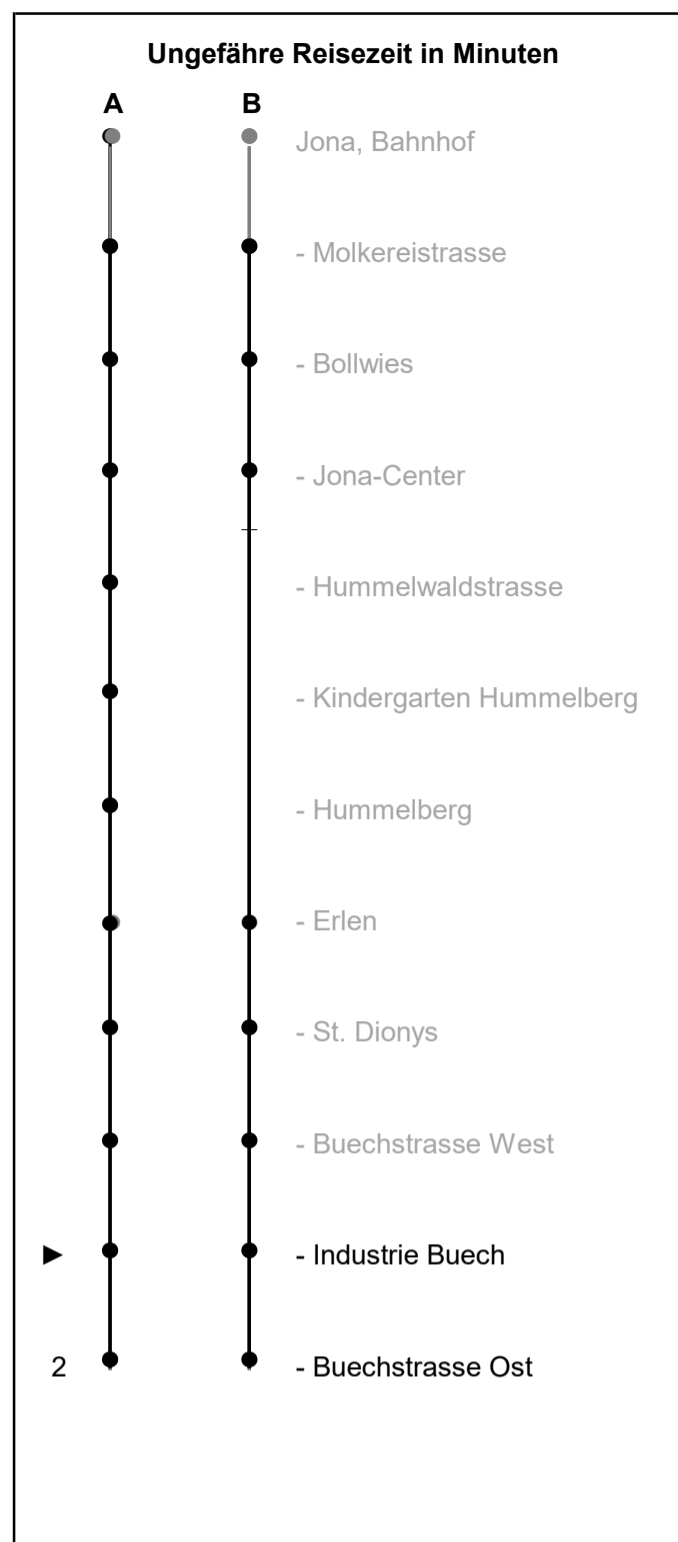

995

www.schneiderbus.ch
055 286 21 21
ZVV-Contact: 0848 988 988

Industrie Buech

Richtung Jona, Buechstrasse Ost

Gültig von 10.12.2023 bis 13.12.2025

Als Sonntage gelten: 25. + 26. Dezember, 1. Januar, Karfreitag, Ostermontag, Auffahrt, Pfingstmontag, 1. August

h	Montag - Freitag	Samstag	Sonntag	h
5				5
6	B 11 B 41			6
7	B 08 B 11 B 38 B 41	B 41		7
8	B 11 B 41	B 11 B 41		8
9	B 11 B 41	B 11 B 41		9
10	B 11 B 41	B 11 B 41		10
11	B 11 B 41	B 11 B 41		11
12	B 11 B 41	B 11 B 41		12
13	B 11 B 41	B 11 B 41		13
14	A 13 A 43	A 13 A 43		14
15	A 13 A 43	A 13 A 43		15
16	A 13 A 43	A 13 A 43		16
17	A 13 A 43	A 13 A 43		17
18	A 13	A 16		18
19				19
20				20
21				21
22				22
23				23
0				0
1				1
2				2

Zeichenerklärung:

A Fährt nur bis Jona Bahnhof