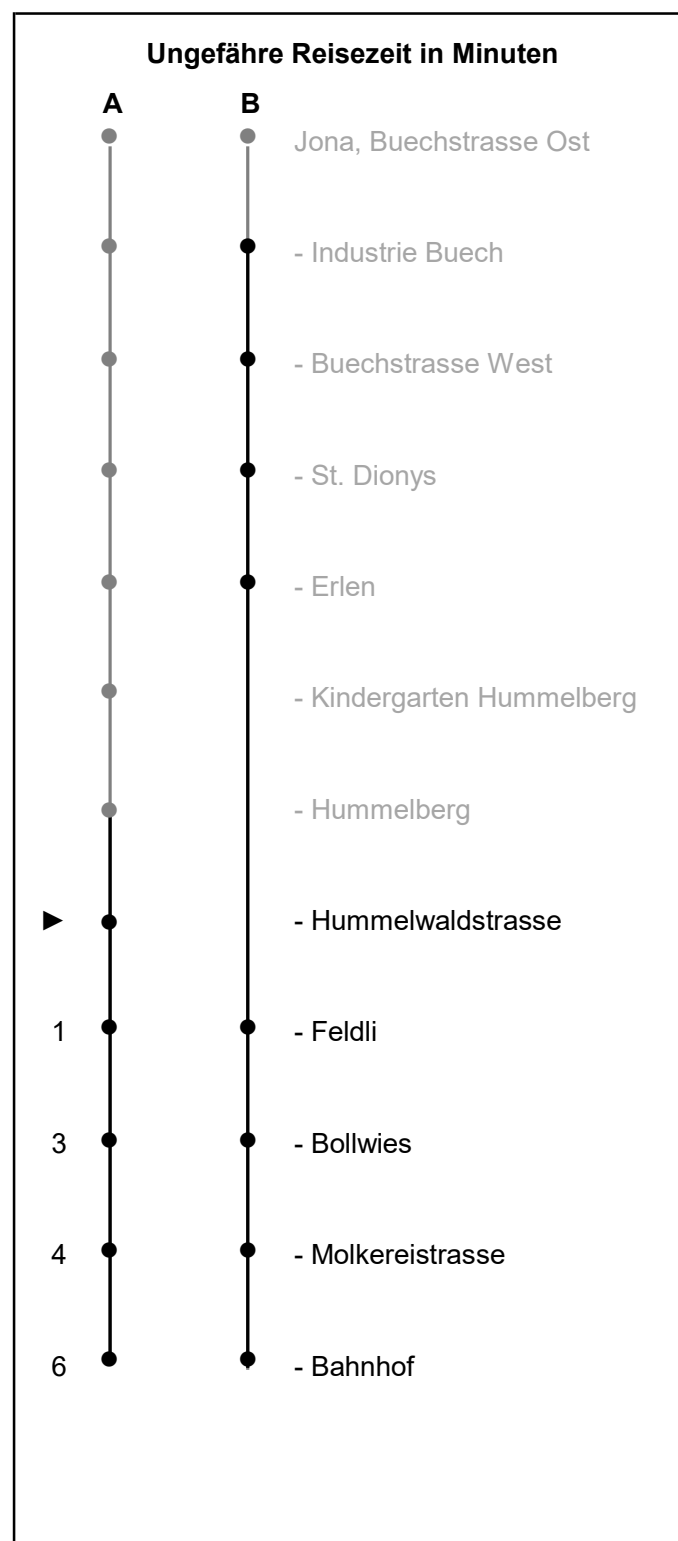

995

www.schneiderbus.ch
055 286 21 21

ZVV-Contact: 0848 988 988

Hummelwaldstrasse

Richtung Jona Bahnhof

Gültig von 10.12.2023 bis 13.12.2025

Als Sonntage gelten: 25. + 26. Dezember, 1. Januar, Karfreitag, Ostermontag, Auffahrt, Pfingstmontag, 1. August

h	Montag - Freitag	Samstag	Sonntag	h
5				5
6	A 22 A 52			6
7	A 22 A 52	A 22 A 52		7
8	A 22 A 52	A 22 A 52		8
9	A 22 A 52	A 22 A 52		9
10	A 22 A 52	A 22 A 52		10
11	A 22 A 52	A 22 A 52		11
12	A 22 A 52	A 22 A 52		12
13	A 22 A 52	A 22 A 52		13
14				14
15				15
16				16
17				17
18				18
19				19
20				20
21				21
22				22
23				23
0				0
1				1
2				2