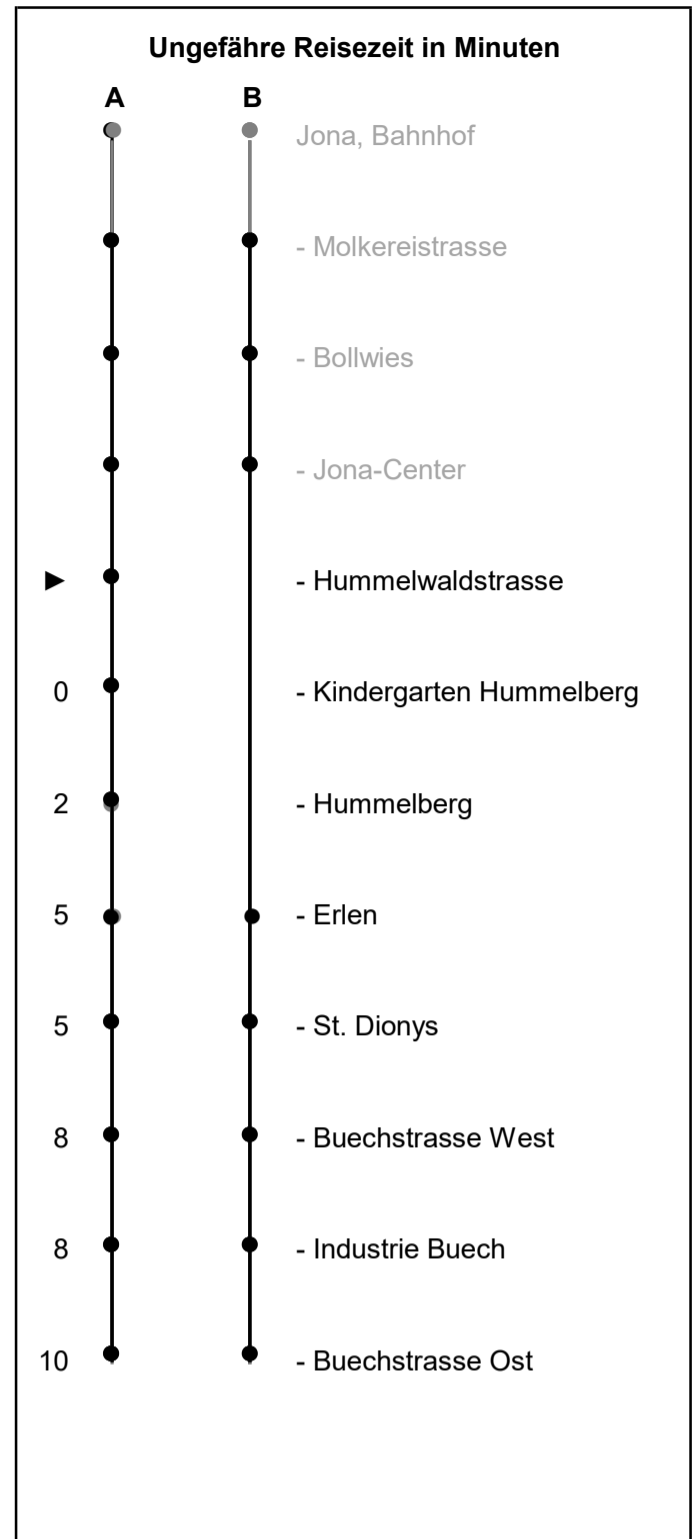

995

schneider
 Busbetriebe
 www.schneiderbus.ch
 055 286 21 21
 ZVV-Contact: 0848 988 988

Hummelwaldstrasse

Richtung Jona, Buechstrasse Ost

Gültig von 10.12.2023 bis 13.12.2025

Als Sonntage gelten: 25. + 26. Dezember, 1. Januar, Karfreitag, Ostermontag, Auffahrt, Pfingstmontag, 1. August

h	Montag - Freitag	Samstag	Sonntag	h
5				5
6				6
7				7
8				8
9				9
10				10
11				11
12				12
13				13
14	A 05 A 35	A 05 A 35		14
15	A 05 A 35	A 05 A 35		15
16	A 05 A 35	A 05 A 35		16
17	A 05 A 35	A 05 A 35		17
18	A 05 c 38	A 08		18
19				19
20				20
21				21
22				22
23				23
0				0
1				1
2				2

Zeichenerklärung:

C Fährt nur bis Jona Hummelberg