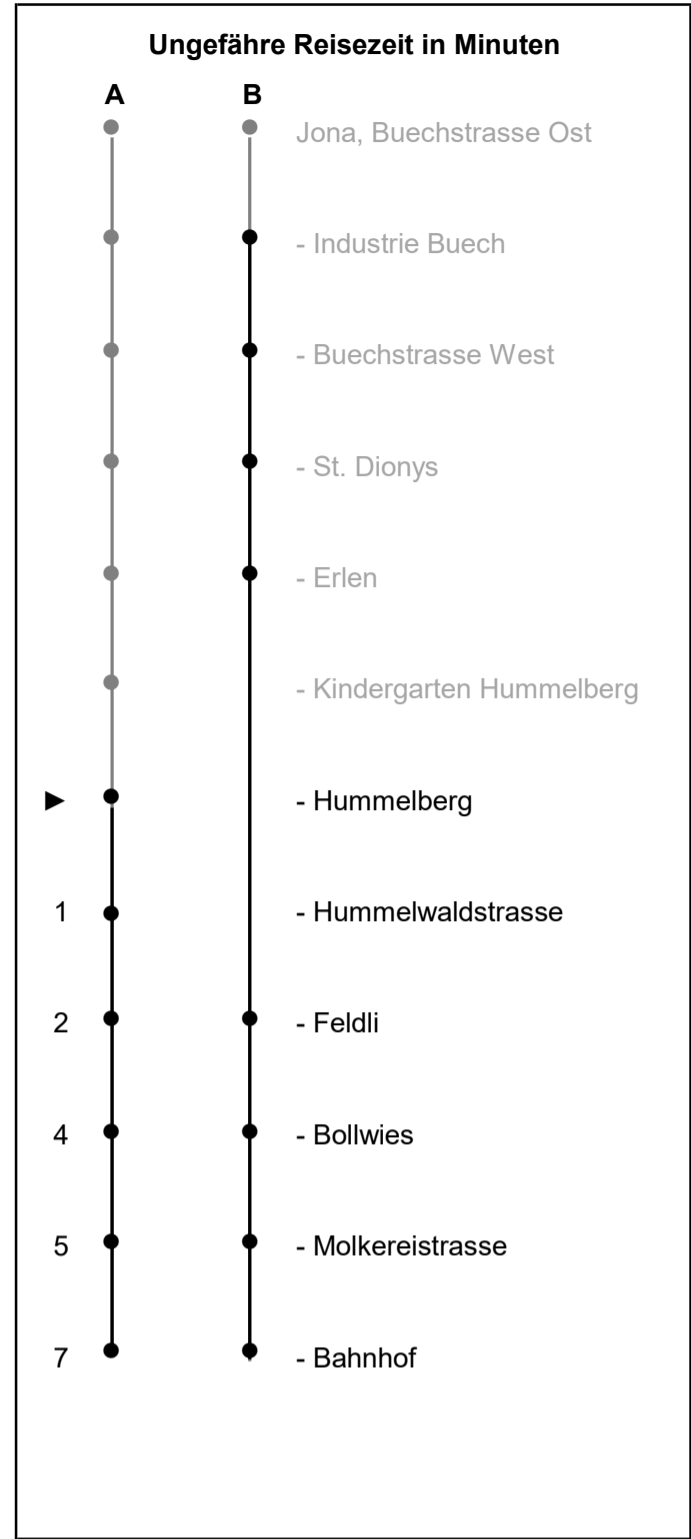

995

schneider
 Busbetriebe
 www.schneiderbus.ch
 055 286 21 21
 ZVV-Contact: 0848 988 988

Hummelberg

Richtung Jona Bahnhof

Gültig von 10.12.2023 bis 13.12.2025

Als Sonntage gelten: 25. + 26. Dezember, 1. Januar, Karfreitag, Ostermontag, Auffahrt, Pfingstmontag, 1. August

h	Montag - Freitag	Samstag	Sonntag	h
5				5
6	A 21 A 51			6
7	A 21 A 51	A 21 A 51		7
8	A 21 A 51	A 21 A 51		8
9	A 21 A 51	A 21 A 51		9
10	A 21 A 51	A 21 A 51		10
11	A 21 A 51	A 21 A 51		11
12	A 21 A 51	A 21 A 51		12
13	A 21 A 51	A 21 A 51		13
14				14
15				15
16				16
17				17
18				18
19				19
20				20
21				21
22				22
23				23
0				0
1				1
2				2