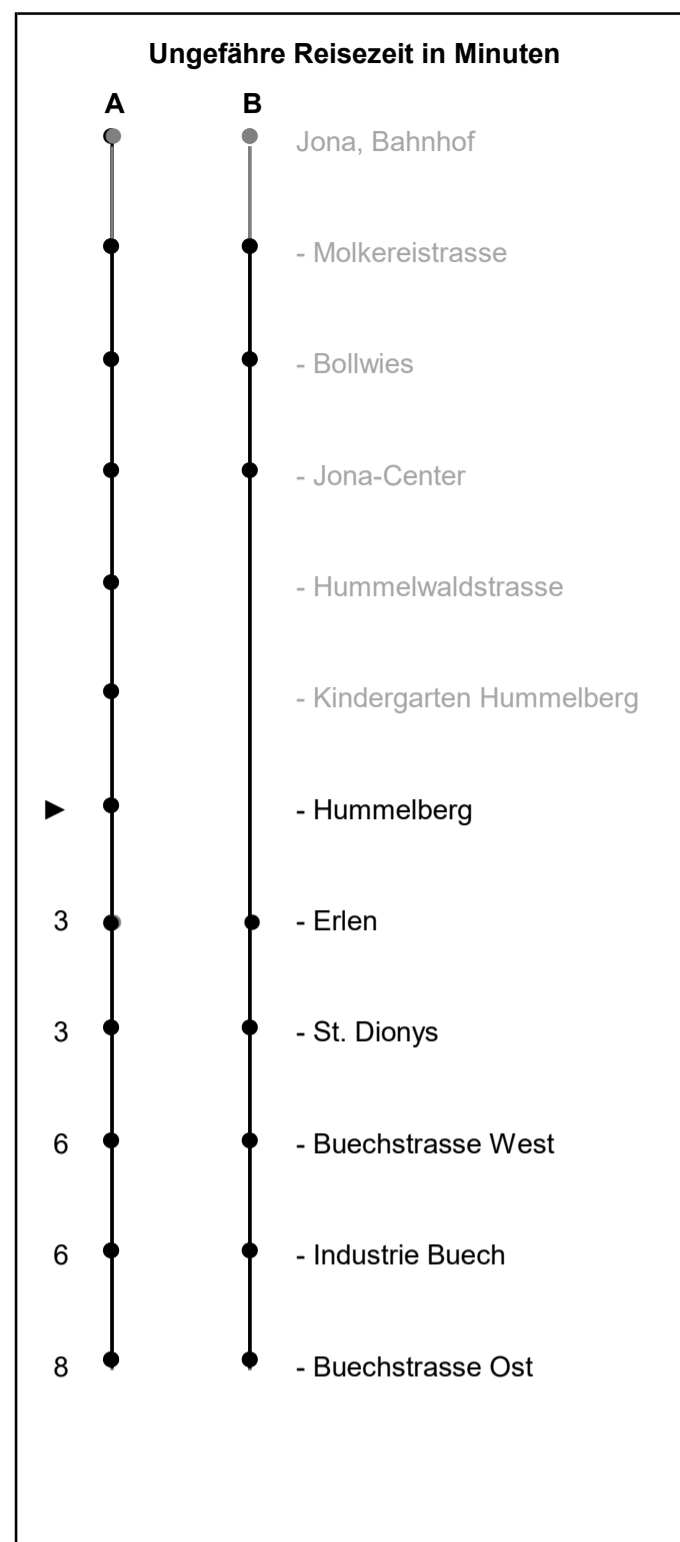

995

www.schneiderbus.ch
055 286 21 21
ZVV-Contact: 0848 988 988

Hummelberg

Richtung Jona, Buechstrasse Ost

Gültig von 10.12.2023 bis 13.12.2025

Als Sonntage gelten: 25. + 26. Dezember, 1. Januar, Karfreitag, Ostermontag, Auffahrt, Pfingstmontag, 1. August

h	Montag - Freitag	Samstag	Sonntag	h
5				5
6				6
7				7
8				8
9				9
10				10
11				11
12				12
13				13
14	A 07 A 37	A 07 A 37		14
15	A 07 A 37	A 07 A 37		15
16	A 07 A 37	A 07 A 37		16
17	A 07 A 37	A 07 A 37		17
18	A 07 c 40	A 10		18
19				19
20				20
21				21
22				22
23				23
0				0
1				1
2				2

Zeichenerklärung:

C Fährt nur bis Jona Hummelberg