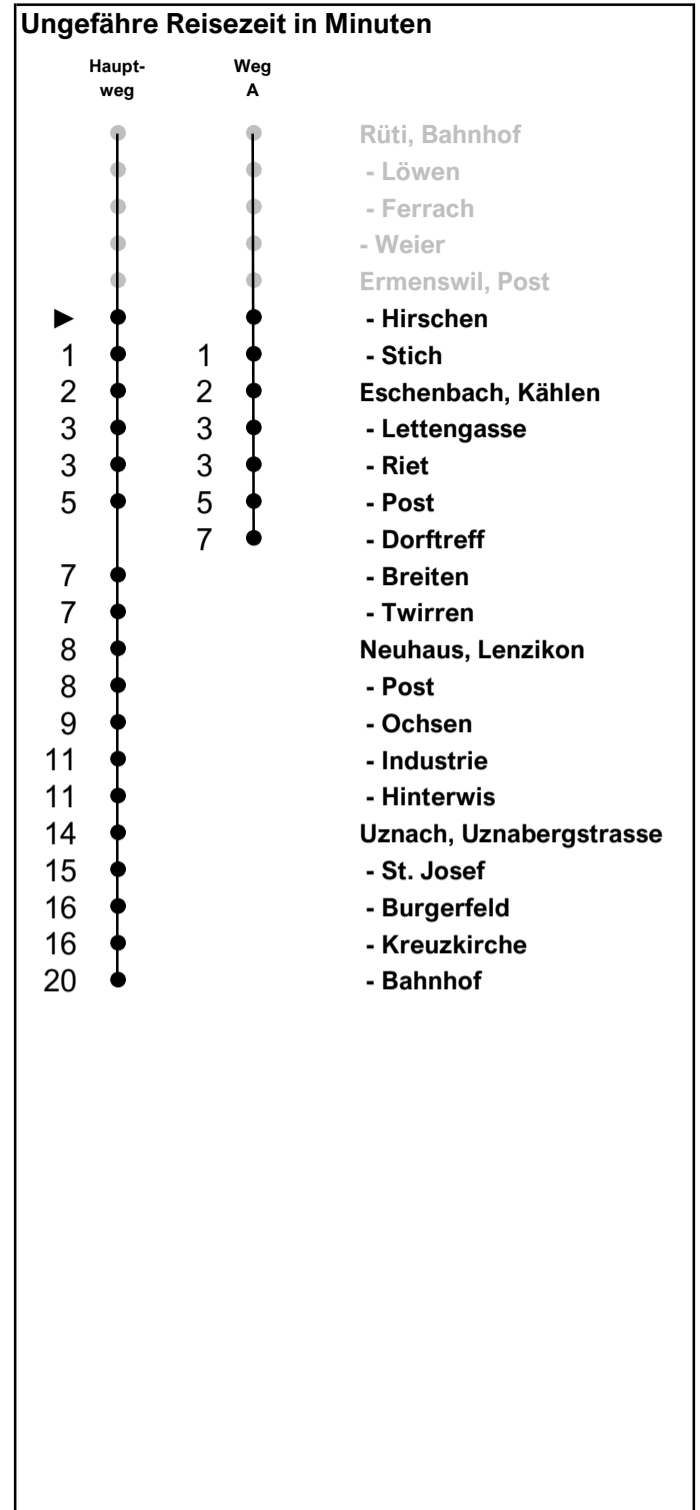

631

www.schneiderbus.ch
055 286 21 21

Ermenswil, Hirschen

Richtung
Uznach, Bahnhof
via Eschenbach SG, Neuhaus SG

Gültig von 10.12.2023 bis 13.12.2025

Zeichenerklärung

A Führt Weg A
B Führt ab Eschenbach Breiten weiter auf der Linie 622

Als Feiertage gelten:
25. Dezember, 26. Dezember, 1. Januar, Karfreitag,
Ostermontag, Auffahrt, Pfingstmontag, 1. August

h	Montag - Freitag	Samstag	Sonn- und Feiertag	h
5	A 32 B 45 51	51		5
6	A 06 21 A 36 47 51	21 A 51	B 13 A 51	6
7	A 06 21 A 36 51	21 A 51	21 A 51	7
8	A 06 21 51	21 A 51	21 A 51	8
9	21 51	21 A 51	21 A 51	9
10	21 51	21 A 51	21 A 51	10
11	21 51	21 A 51	21 A 51	11
12	21 51	21 A 51	21 A 51	12
13	21 51	21 A 51	21 A 51	13
14	21 51	21 A 51	21 A 51	14
15	21 51	21 A 51	21 A 51	15
16	21 A 36 47 51	21 A 51	21 A 51	16
17	A 06 21 A 36 51	21 A 51	21 A 51	17
18	A 06 21 A 36 51	21 A 51	21 A 51	18
19	21 51	21 A 51	A 21 A 51	19
20	21 51	A 21 A 51	A 21 A 51	20
21	21 A 51	A 21 A 51	A 21 A 51	21
22	A 21 A 51	A 21 A 51	A 21	22
23	A 21	A 21		23
0				0
1				1
2				2
3				3