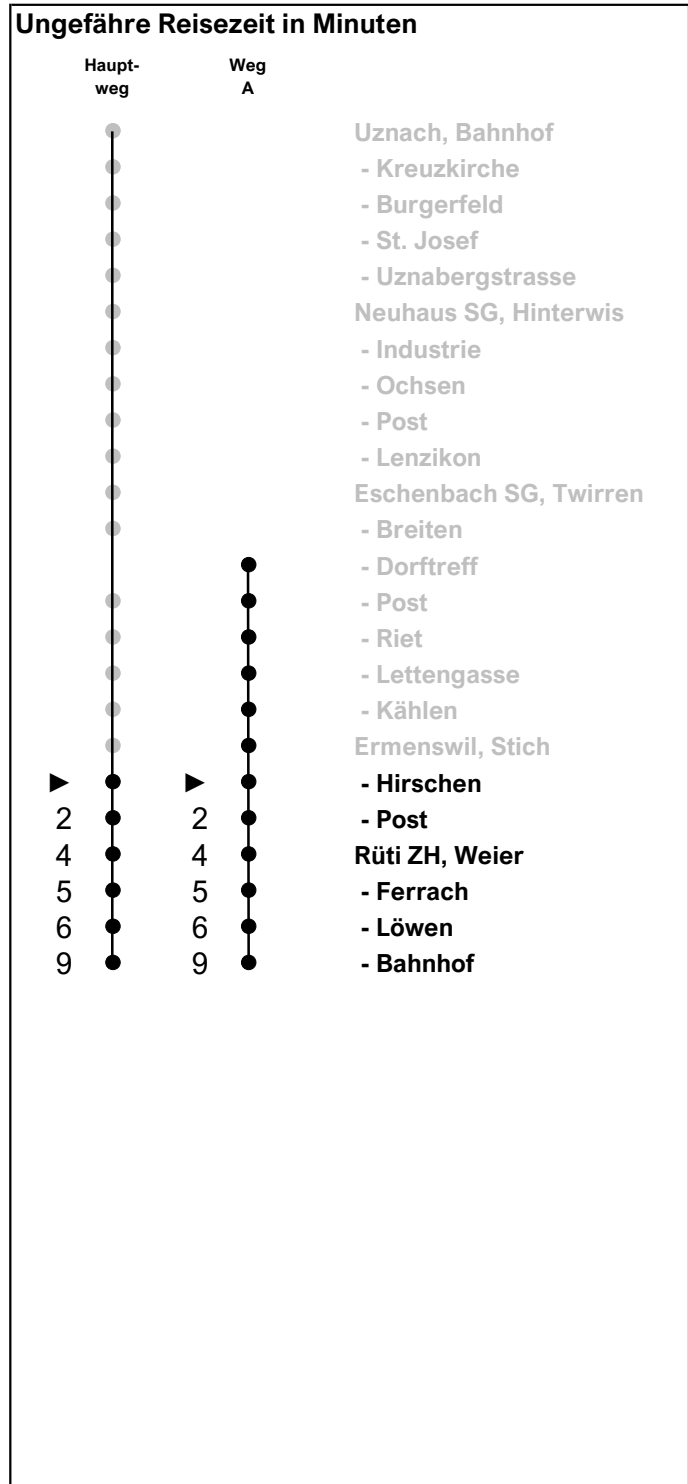

631

schneider
Busbetriebe

www.schneiderbus.ch
055 286 21 21

Ermenswil, Hirschen

Richtung
Rüti ZH, Bahnhof

Gültig von 10.12.2023 bis 13.12.2025

Zeichenerklärung

A Führt Weg A

Als Feiertage gelten:
25. Dezember, 26. Dezember, 1. Januar, Karfreitag,
Ostermontag, Auffahrt, Pfingstmontag, 1. August

h	Montag - Freitag	Samstag	Sonn- und Feiertag	h
5	50			5
6	A 05 A 20 35 A 50	A 05 35		6
7	05 A 20 35 A 50	A 05 35	B 05 35	7
8	05 35	A 05 35	A 05 35	8
9	05 35	A 05 35	A 05 35	9
10	05 35	A 05 35	A 05 35	10
11	05 35	A 05 35	A 05 35	11
12	05 35	A 05 35	A 05 35	12
13	05 35	A 05 35	A 05 35	13
14	05 35	A 05 35	A 05 35	14
15	05 35	A 05 35	A 05 35	15
16	05 A 20 35 A 50	A 05 35	A 05 35	16
17	05 A 20 35 A 50	A 05 35	A 05 35	17
18	05 A 20 35	A 05 35	A 05 35	18
19	05 35	A 05 35	05 A 35	19
20	05 35	05 A 35	A 05 A 35	20
21	05 35	A 05 A 35	A 05 A 35	21
22	05 A 35	A 05 A 35	A 05	22
23	A 05	A 05		23
0				0
1				1
2				2
3				3