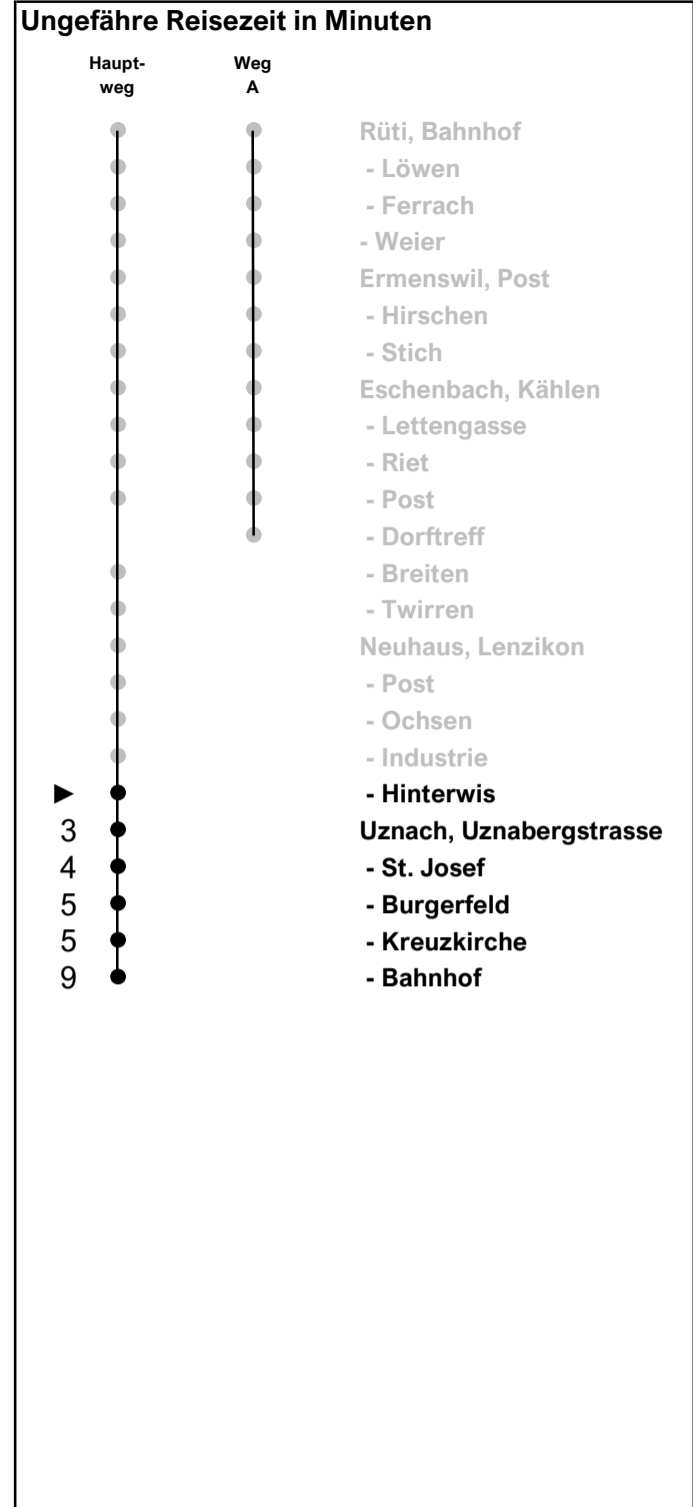

631

www.schneiderbus.ch
055 286 21 21

Neuhaus SG, Hinterwis

Richtung Uznach, Bahnhof

Gültig von 10.12.2023 bis 13.12.2025

Zeichenerklärung

A Führt Weg A

Als Feiertage gelten:
25. Dezember, 26. Dezember, 1. Januar, Karfreitag,
Ostermontag, Auffahrt, Pfingstmontag, 1. August

h	Montag - Freitag	Samstag	Sonn- und Feiertag	h
5				5
6	02 32 58	02 32		6
7	02 28 32 58	32	02 32	7
8	02 32	32	32	8
9	02 32	32	32	9
10	02 32	32	32	10
11	02 32	32	32	11
12	02 32	32	32	12
13	02 32	32	32	13
14	02 32	32	32	14
15	02 32	32	32	15
16	02 32 58	32	32	16
17	02 28 32 58	32	32	17
18	02 32	32	32	18
19	02 32	32		19
20	02 32			20
21	02 32			21
22				22
23				23
0				0
1				1
2				2
3				3