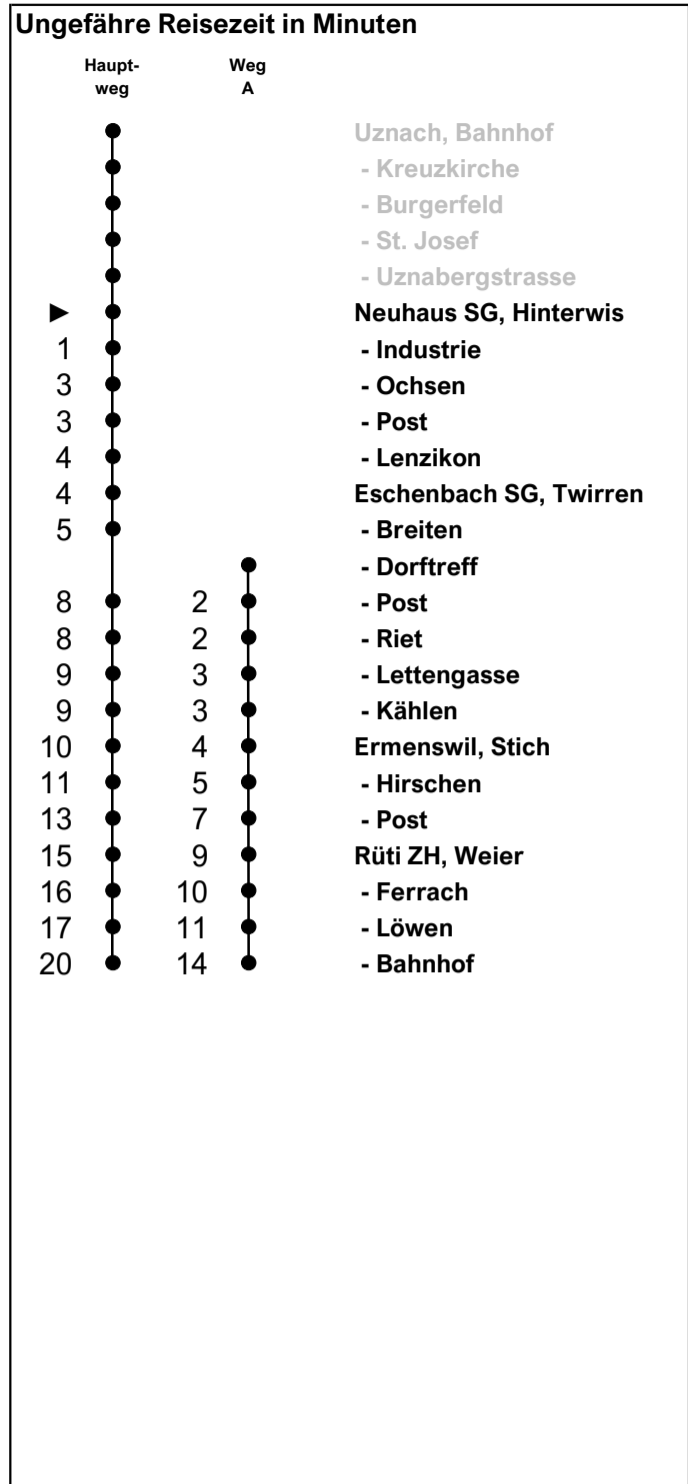

631

schneider
Busbetriebe

www.schneiderbus.ch
055 286 21 21

Neuhaus SG, Hinterwis

Richtung
Rüti ZH, Bahnhof
via Eschenbach SG

Gültig von 10.12.2023 bis 13.12.2025

Zeichenerklärung

A Führt Weg A

Als Feiertage gelten:
25. Dezember, 26. Dezember, 1. Januar, Karfreitag,
Ostermontag, Auffahrt, Pfingstmontag, 1. August

h	Montag - Freitag	Samstag	Sonn- und Feiertag	h
5				5
6	24 54	24		6
7	24 54	24	24	7
8	24 54	24	24	8
9	24 54	24	24	9
10	24 54	24	24	10
11	24 54	24	24	11
12	24 54	24	24	12
13	24 54	24	24	13
14	24 54	24	24	14
15	24 54	24	24	15
16	24 54	24	24	16
17	24 54	24	24	17
18	24 54	24	24 54	18
19	24 54	24 54		19
20	24 54			20
21	24 54			21
22				22
23				23
0				0
1				1
2				2
3				3