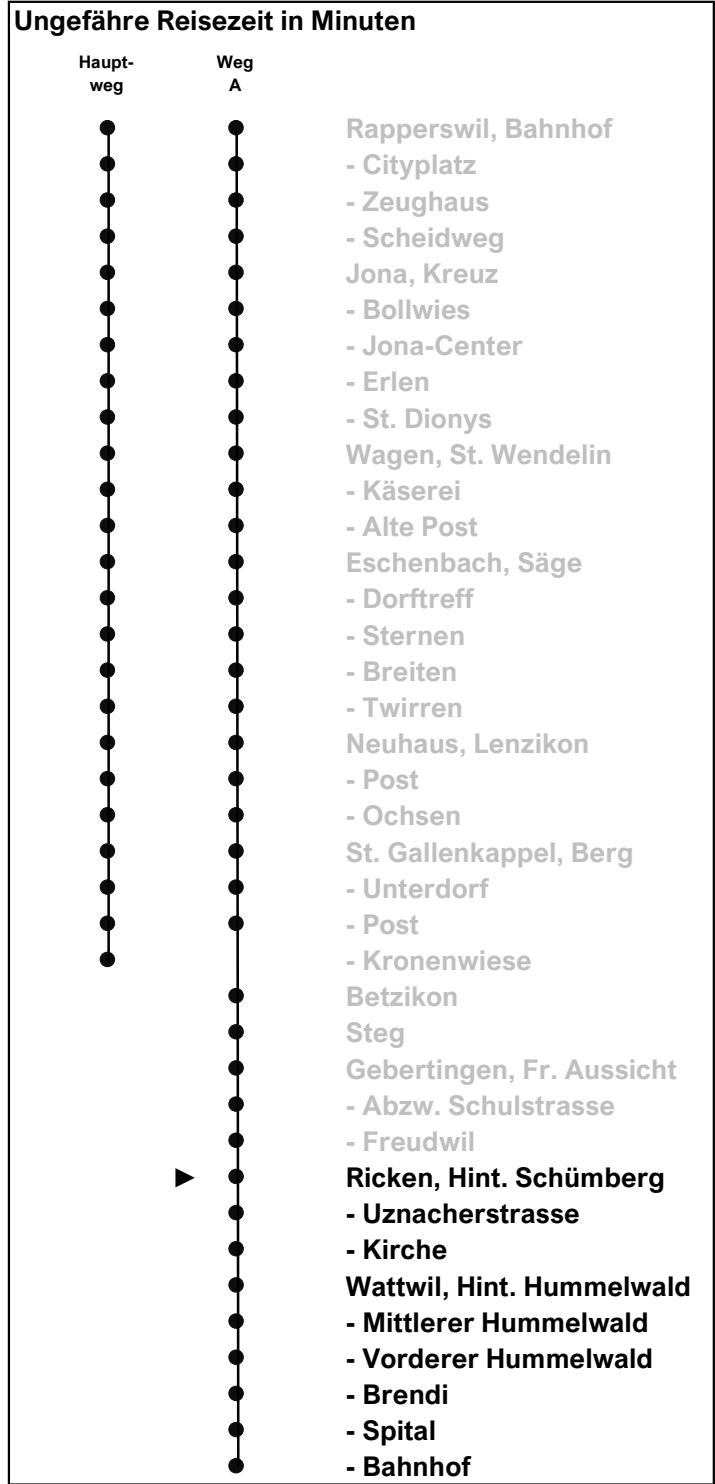

# 622

**schneider**  
Busbetriebe

www.schneiderbus.ch  
055 286 21 21

## Ricken SG, Hinterer Schümberg

Richtung  
**Wattwil, Bahnhof**

Gültig von 10.12.2023 bis 13.12.2025

**Zeichenerklärung**

A Führt Weg A

Als Feiertage gelten:  
25. Dezember, 26. Dezember, 1. Januar, Karfreitag,  
Ostermontag, Auffahrt, Pfingstmontag, 1. August

h	Montag - Freitag	Samstag	Sonn- und Feiertag	h
5				5
6	A 07			6
7	A 07	A 07		7
8	A 07	A 07		8
9	A 07	A 07	A 07	9
10	A 07	A 07	A 07	10
11	A 07	A 07	A 07	11
12	A 07	A 07	A 07	12
13	A 07	A 07	A 07	13
14	A 07	A 07	A 07	14
15	A 07	A 07	A 07	15
16	A 07	A 07	A 07	16
17	A 07	A 07	A 07	17
18	A 07	A 07	A 07	18
19	A 07	A 07	A 07	19
20				20
21				21
22				22
23				23
0				0
1				1
2				2
3				3