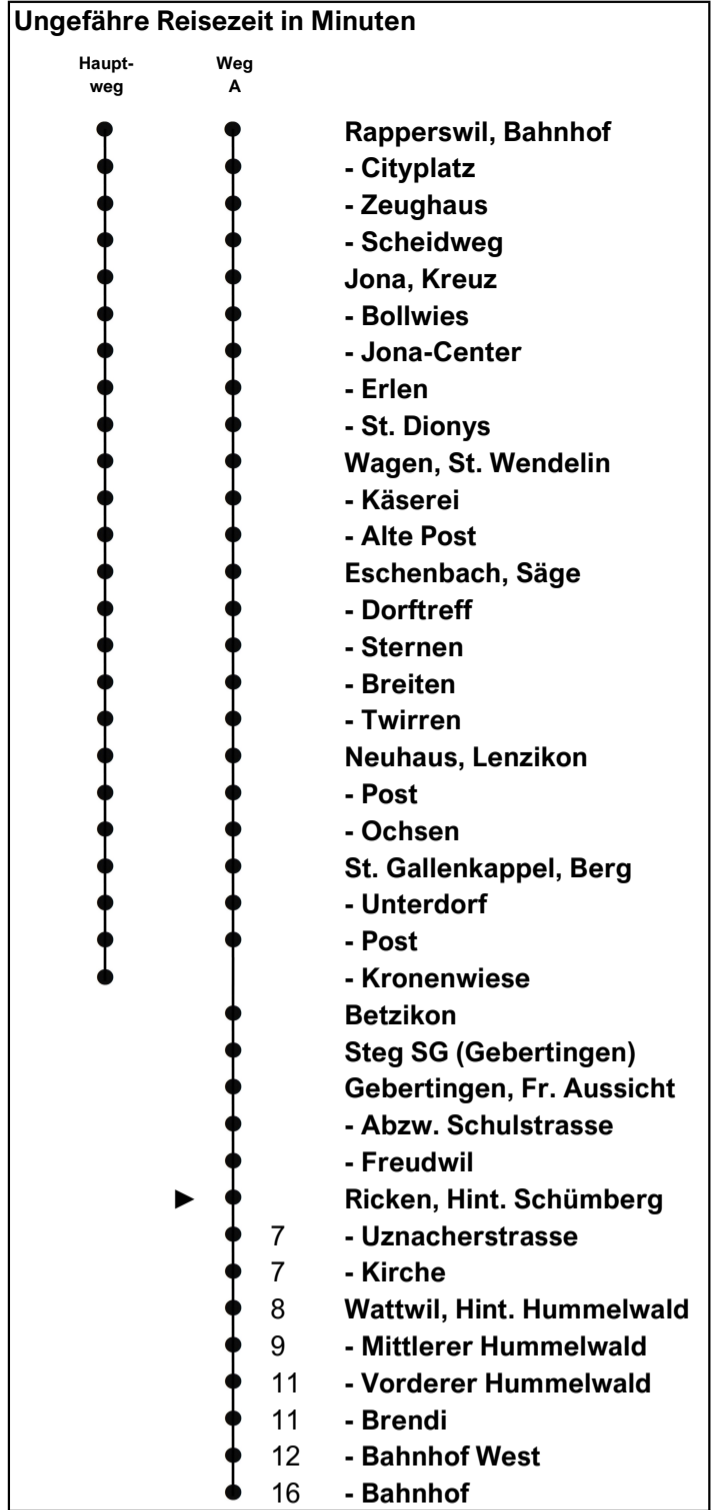

# 622

**schneider**  
Busbetriebe

www.schneiderbus.ch  
055 286 21 21

## Ricken SG, Hinterer Schümberg

Richtung  
**Wattwil, Bahnhof**

Gültig von 15.12.2024 bis 12.12.2026

**Zeichenerklärung**

A Führt Weg A

Als Feiertage gelten:  
25. Dezember, 26. Dezember, 1. Januar, Karfreitag,  
Ostermontag, Auffahrt, Pfingstmontag, 1. August

h	Montag - Freitag	Samstag	Sonn- und Feiertag	h
5				5
6	A 07			6
7	A 07	A 07		7
8	A 07	A 07		8
9	A 07	A 07	A 07	9
10	A 07	A 07	A 07	10
11	A 07	A 07	A 07	11
12	A 07	A 07	A 07	12
13	A 07	A 07	A 07	13
14	A 07	A 07	A 07	14
15	A 07	A 07	A 07	15
16	A 07	A 07	A 07	16
17	A 07	A 07	A 07	17
18	A 07	A 07	A 07	18
19	A 07	A 07	A 07	19
20				20
21				21
22				22
23				23
0				0
1				1
2				2
3				3