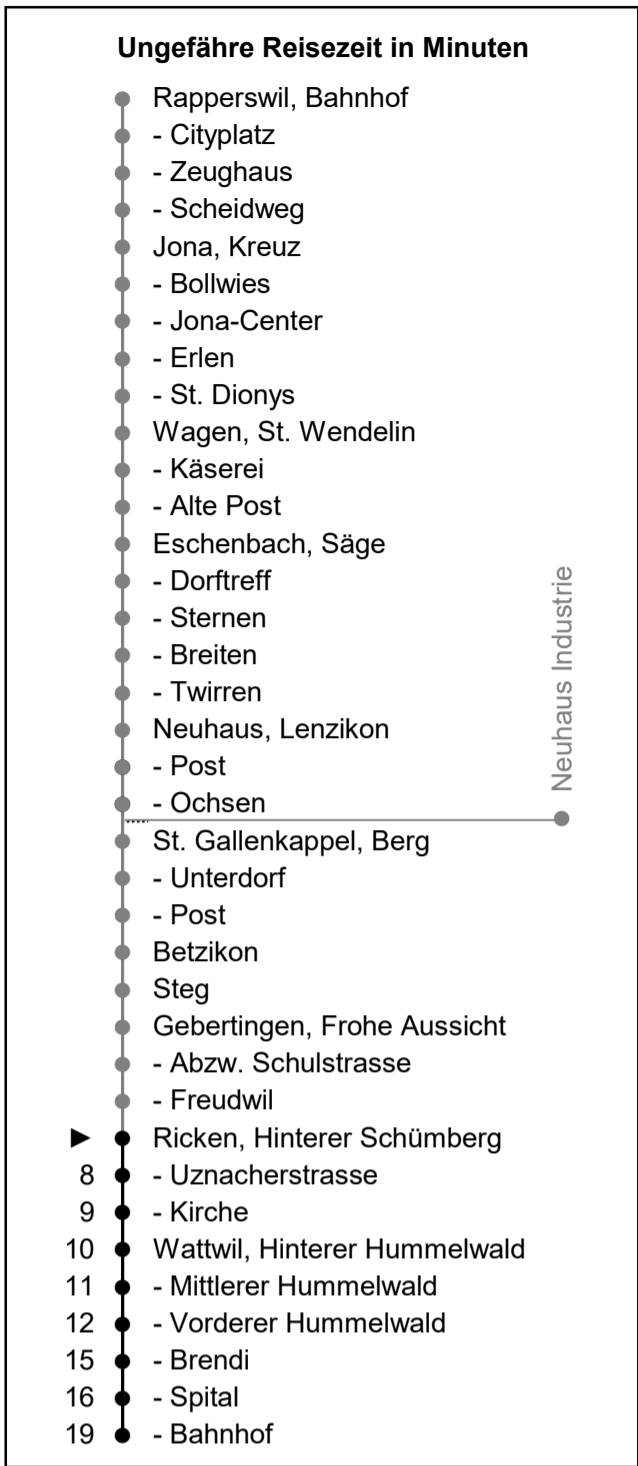

622

www.schneiderbus.ch
055 286 21 21

Nächste Abfahrten

Hinterer Schümburg

Richtung Wattwil Bahnhof

Gültig von 11.12.2022 bis 09.12.2023

HALT AUF VERLANGEN
Handzeichen geben = Missverständnisse vermeiden

Als Sonntage gelten: 25. + 26. Dezember, 1. Januar, Karfreitag, Ostermontag, Auffahrt, Pfingstmontag, 1. August

h	Montag - Freitag	Samstag	Sonntag	h
5				5
6	05			6
7	05	05		7
8	05	05		8
9	05	05	05	9
10	05	05	05	10
11	05	05	05	11
12	05	05	05	12
13	05	05	05	13
14	05	05	05	14
15	05	05	05	15
16	05	05	05	16
17	05	05	05	17
18	05	05	05	18
19	05	05	05	19
20				20
21				21
22				22
23				23
0				0
1				1
2				2
3				3