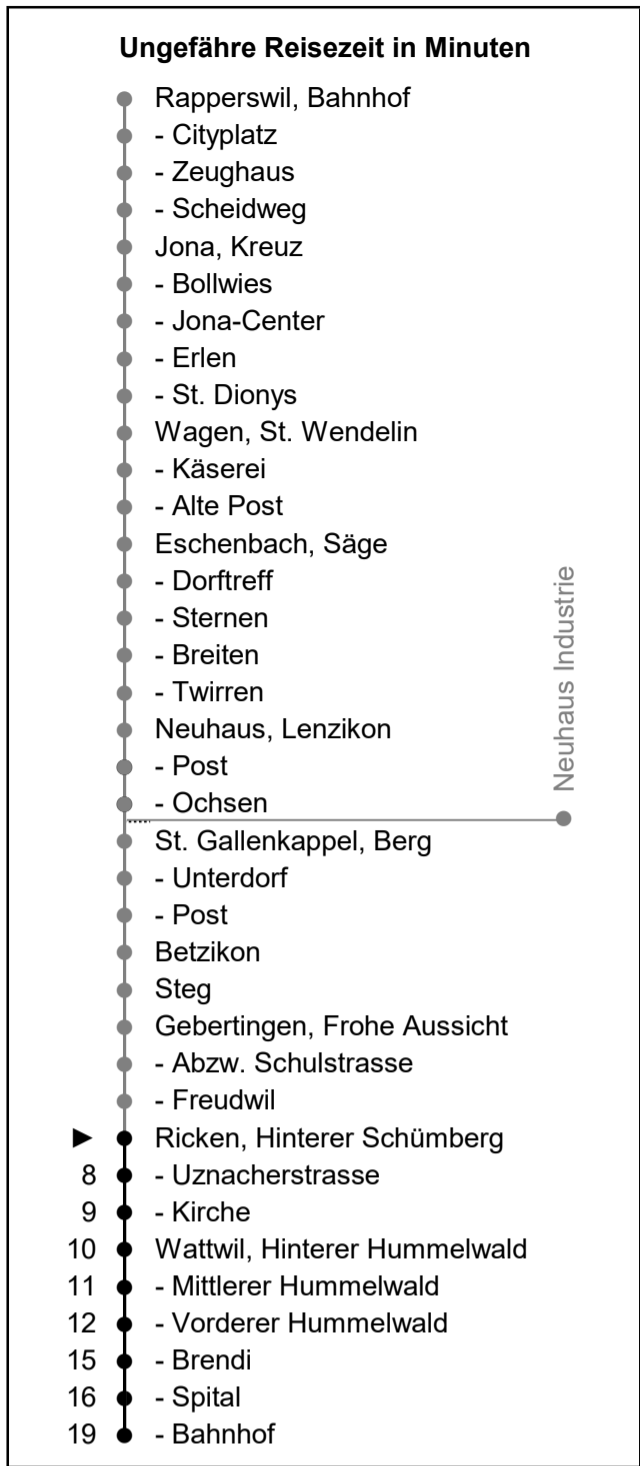

622

www.schneiderbus.ch
055 286 21 21

Nächste Abfahrten

Hinterer Schümberg

Richtung Wattwil Bahnhof

Gültig von 13.12.2020 bis 10.12.2022

HALT AUF VERLANGEN
Handzeichen geben = Missverständnisse vermeiden

Als Sonntage gelten: 25. + 26. Dezember, 1. Januar, Karfreitag, Ostermontag, Auffahrt, Pfingstmontag, 1. August

h	Montag - Freitag	Samstag	Sonntag	h
5				5
6	05			6
7	05	05		7
8	05	05		8
9	05	05	05	9
10	05	05	05	10
11	05	05	05	11
12	05	05	05	12
13	05	05	05	13
14	05	05	05	14
15	05	05	05	15
16	05	05	05	16
17	05	05	05	17
18	05	05	05	18
19	05	05	05	19
20				20
21				21
22				22
23				23
0				0
1				1
2				2
3				3