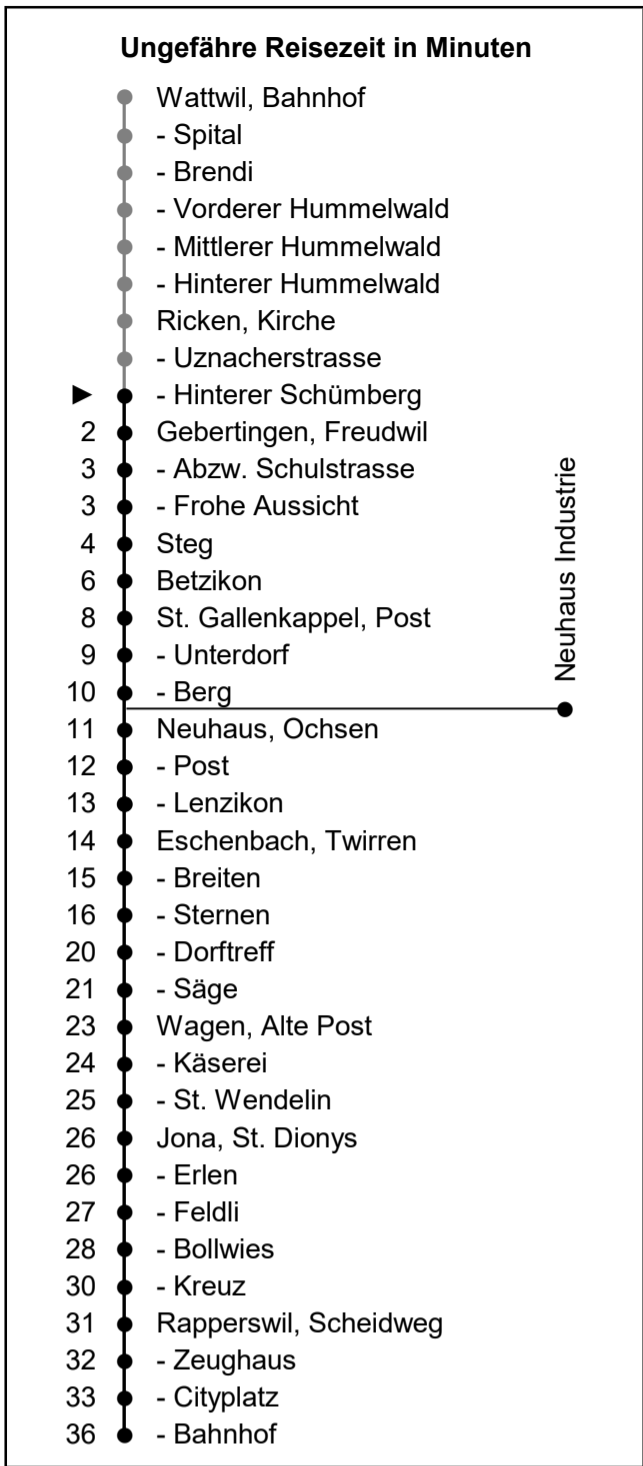

622

www.schneiderbus.ch
055 286 21 21

Nächste Abfahrten

Hinterer Schümburg

Richtung Rapperswil Bahnhof via Eschenbach

Gültig von 11.12.2022 bis 09.12.2023

HALT AUF VERLANGEN
Handzeichen geben = Missverständnisse vermeiden

Als Sonntage gelten: 25. + 26. Dezember, 1. Januar, Karfreitag, Ostermontag, Auffahrt, Pfingstmontag, 1. August

h	Montag - Freitag	Samstag	Sonntag	h
5	51			5
6	51			6
7	51	51		7
8	51	51		8
9	51	51	51	9
10	51	51	51	10
11	51	51	51	11
12	51	51	51	12
13	51	51	51	13
14	51	51	51	14
15	51	51	51	15
16	51	51	51	16
17	51	51	51	17
18	51	51	51	18
19	51	51	51	19
20				20
21				21
22				22
23				23
0				0
1				1
2	N 35	N 35		2
3				3

Zeichenerklärung:

N: Nachtbus (Linie 623 gemäss separatem Fahr- und Linienplan) verkehrt in den Nächten Fr/Sa und Sa/So sowie in den Nächten an Silvester, vor Karfreitag, vor Ostermontag, 30. April/1. Mai, vor Auffahrt, an Auffahrt, vor Pfingstmontag, 31. Juli/1. August, ohne Nächte: 24./25. Dezember, 25./26. Dezember